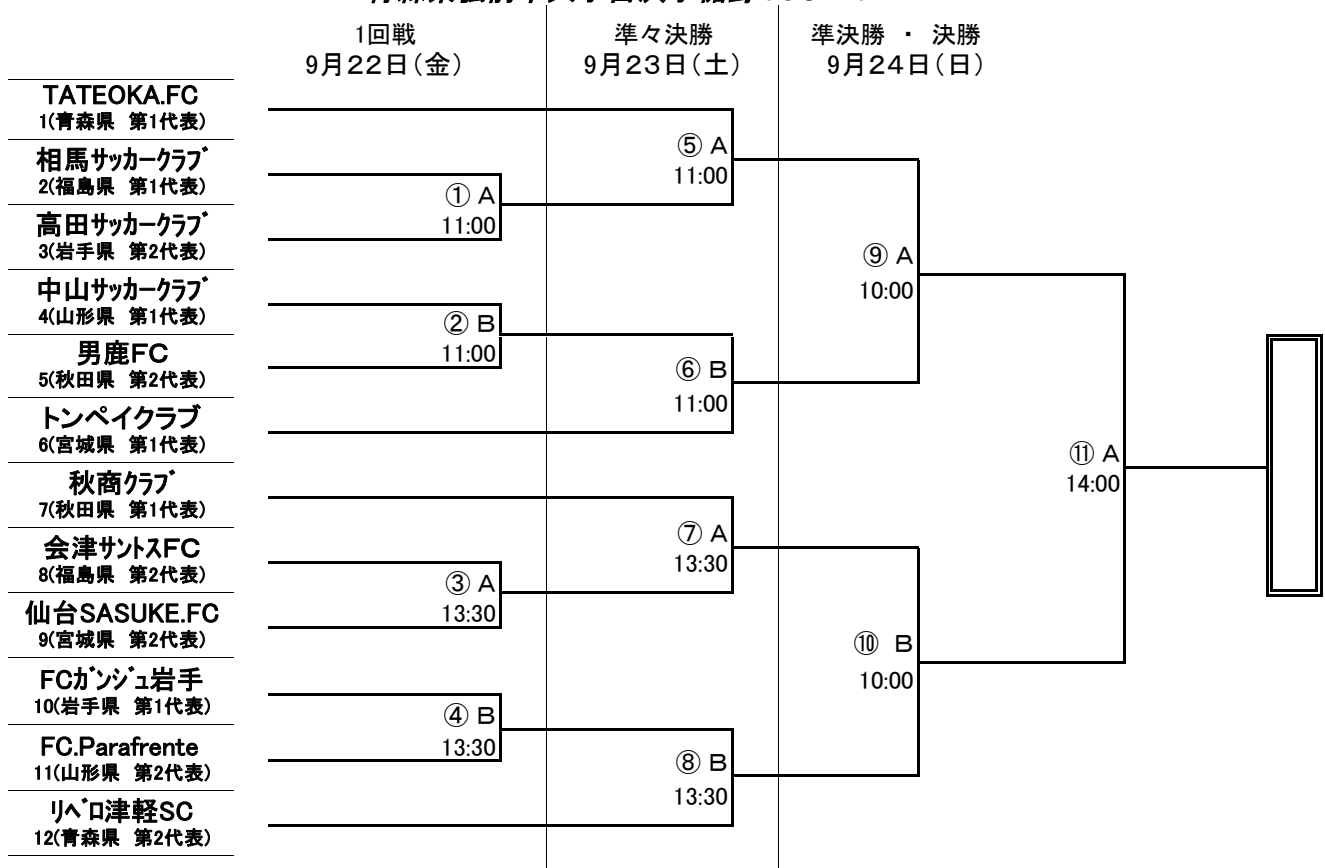

# 第13回全国クラブチームサッカー選手権大会 東北大会組合せ

会場:弘前市 岩木山総合公園 多目的グラウンド(A・B)

青森県弘前市大字百沢字裾野195-1

	回戦	会場	時間	対戦カード	試合結果	前半	後半
①	1	A	11:00	相馬サッカークラブ VS 高田サッカークラブ	-	( - )	( - )
②	1	B	11:00	中山サッカークラブ VS 男鹿FC	-	( - )	( - )
③	1	A	13:30	会津サントスFC VS 仙台SASUKE.FC	-	( - )	( - )
④	1	B	13:30	FCガンジュ岩手 VS FC.Parafrente	-	( - )	( - )
⑤	2	A	11:00	TATEOKA.FC VS ①の勝者	-	( - )	( - )
⑥	2	B	11:00	②の勝者 VS トンペイクラブ	-	( - )	( - )
⑦	2	A	13:30	秋商クラブ VS ③の勝者	-	( - )	( - )
⑧	2	B	13:30	④の勝者 VS リパード津軽SC	-	( - )	( - )
⑨	準決	A	10:00	⑤の勝者 VS ⑥の勝者	-	( - )	( - )
⑩	準決	B	10:00	⑦の勝者 VS ⑧の勝者	-	( - )	( - )
⑪	決勝	A	14:00	⑨の勝者 VS ⑩の勝者	-	( - )	( - )