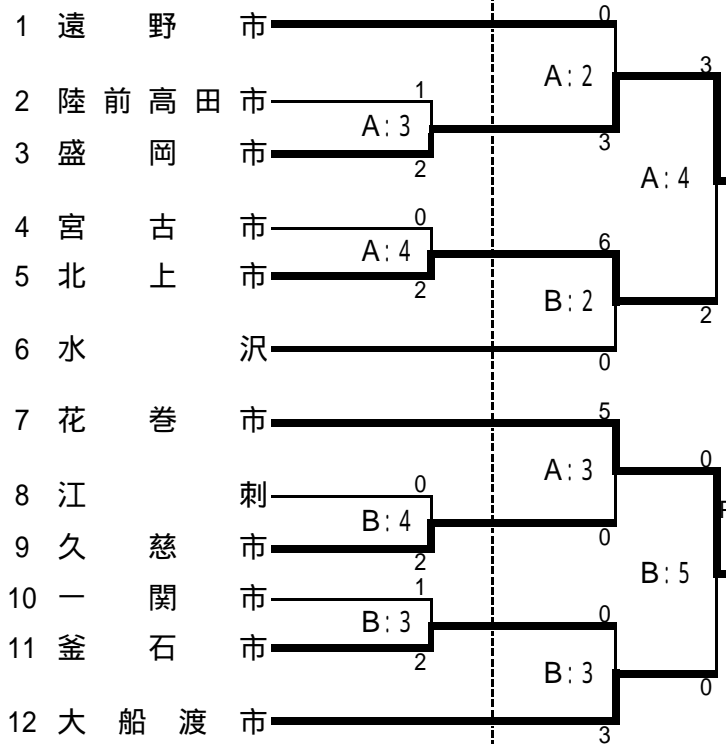

第58回岩手県民体育大会サッカー競技(成年の部)組合せ表

(市の部)

会場

- A: 唐梅館総合公園 A
- B: 唐梅館総合公園 B
- C: 一関運動公園陸上競技場
- D: 花巻市スポーツキャンプむら M
- E: 花巻市スポーツキャンプむら A
- F: 花巻市スポーツキャンプむら B
- G: 花巻市スポーツキャンプむら C

- 優勝: 花巻市
- 準優勝: 盛岡市
- 第3位: 大船渡市
- 第3位: 北上市

試合時間

- 1: 9:00キックオフ
- 2: 10:30キックオフ
- 3: 12:00キックオフ
- 4: 13:30キックオフ
- 5: 15:00キックオフ
- 6: 16:30キックオフ

(町村の部)

- 優勝: 紫波町
- 準優勝: 平泉町
- 第3位: 前沢町
- 第3位: 雫石町

7月1日
(土)

7月2日
(日)

7月3日
(月)