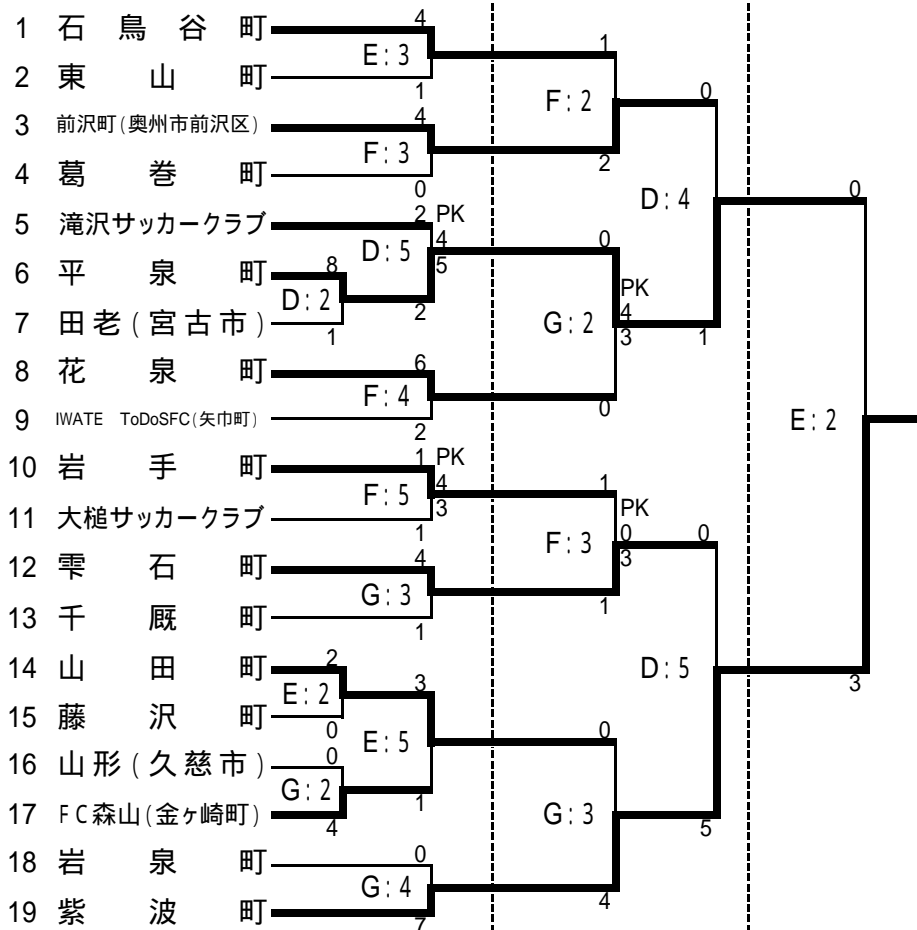

第58回岩手県民体育大会サッカー競技(成年の部)組合せ表

(市の部)

会場

- A: 唐梅館総合公園 A
- B: 唐梅館総合公園 B
- C: 一関運動公園陸上競技場
- D: 花巻市スポーツキャンプむら M
- E: 花巻市スポーツキャンプむら A
- F: 花巻市スポーツキャンプむら B
- G: 花巻市スポーツキャンプむら C

- 優勝: 花巻市
- 準優勝: 盛岡市
- 第3位: 大船渡市
- 第3位: 北上市

試合時間

- 1: 9:00キックオフ
- 2: 10:30キックオフ
- 3: 12:00キックオフ
- 4: 13:30キックオフ
- 5: 15:00キックオフ
- 6: 16:30キックオフ

(町村の部)

- 優勝: 紫波町
- 準優勝: 平泉町
- 第3位: 前沢町
- 第3位: 雫石町

7月1日
(土)

7月2日
(日)

7月3日
(月)