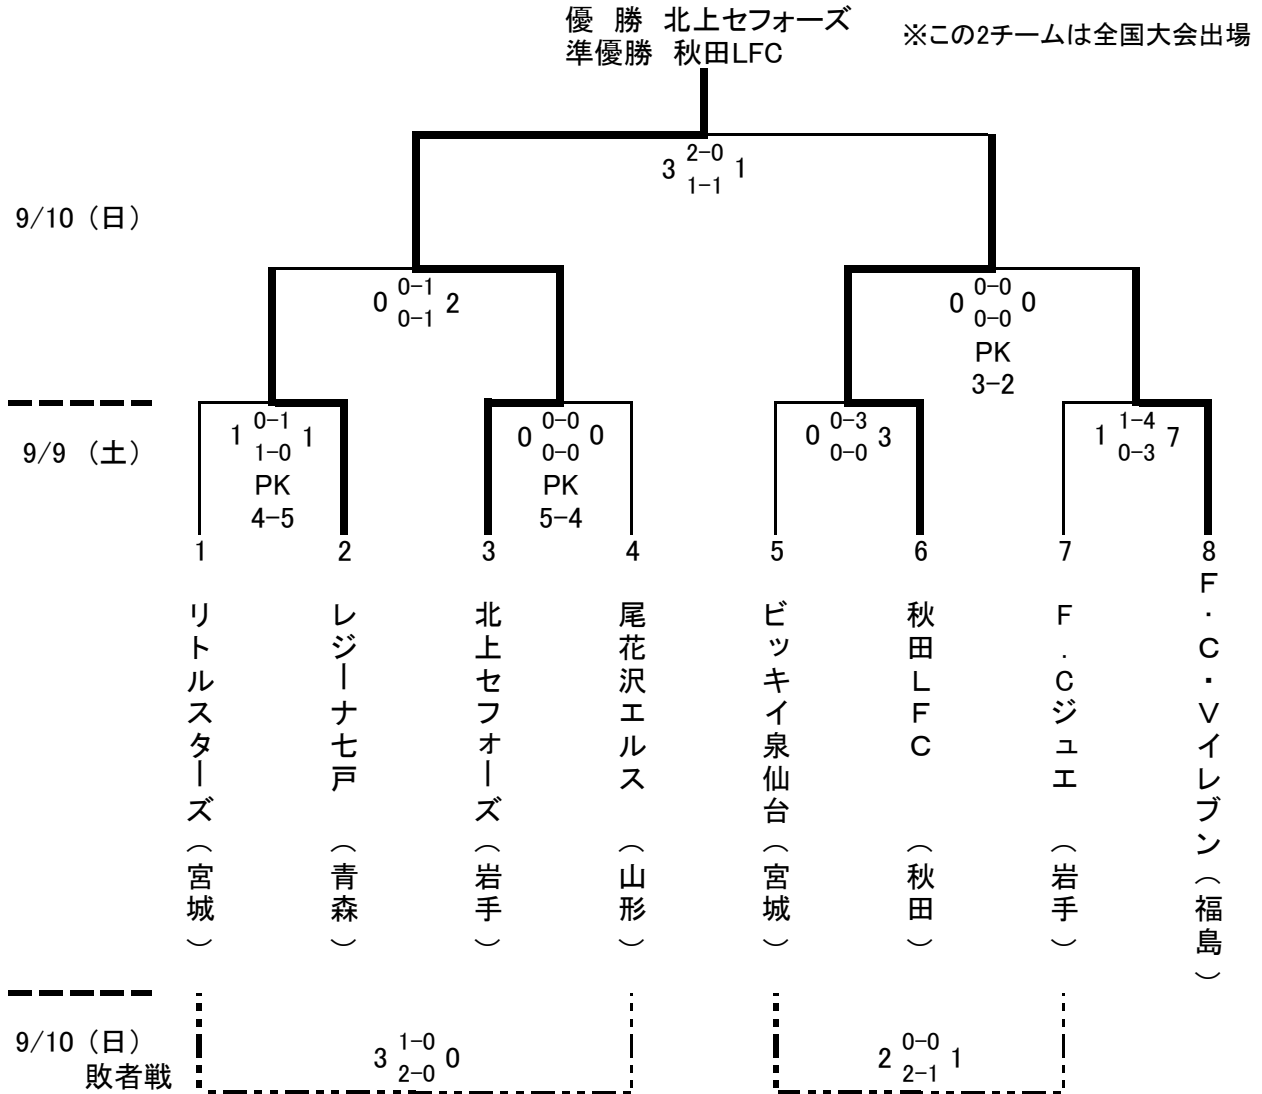

第18回全国レディースサッカー大会東北地域大会結果

■日程:平成18年9月9日(土)~10日(日) ■会場:岩手県八幡平市安比高原サッカー場ASPA

試合日程	Aグラウンド			Bグラウンド		
	チーム名	スコア	チーム名	チーム名	スコア	チーム名

9/9(土)	13:30	1	北上セフォーズ	0-0 5PK4	尾花沢エルス	秋田LFC	3 = 0	ビッキイ泉仙台
	15:00	2	レジーナ七戸	1-1 5PK4	リトルスターズ	F.Cジュエ	1 = 7	F.C.Vイレブン