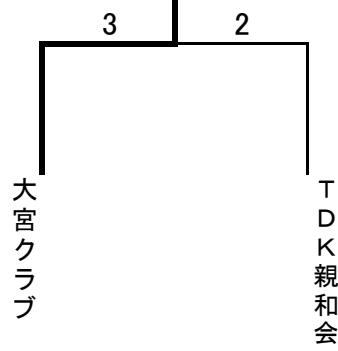

東北社会人サッカーリーグ 1部 / 2部 入替戦 結果報告 (次年度 カテゴリー別チーム編成)

(1部リーグ)

1	グルージャ盛岡
2	NECTオーキン
3	FCプリメーロ
4	仙台中田クラブ
5	ヴィーゼ塩釜
6	盛岡ゼブラ
7	新日鐵釜石
8	古河電池FC

※ TDK秋田がJFLに昇格した場合には、東北1部リーグの順位が繰り上がり
新日鐵釜石と2部リーグ南北決定戦(1試合)の敗者(秋田カンビアーレ)との入替戦
(2試合)を行う。..
このことから東北リーグ1部と2部リーグ南北決定戦の敗者との入替戦は、JFL昇格
可否決定後の12月9日(土)と10日(日)に福島県で行う予定。

入替戦

勝者

4 2

古河電池FC

敗者

秋田カンビアーレ

(2部 南ブロック)

1	マリソル松島
2	ノーザンピークス郡山
3	金井クラブ
4	七ヶ浜SC
5	FCペラーダ福島
6	クレハ
7	相馬SC
8	中新田SC

(2部 北ブロック)

1	秋田カンビアーレ
2	水沢クラブ
3	遠野クラブ
4	富士クラブ2003
5	ヴァンラーレ八戸
6	北都銀行
7	猿田興業
8	大宮クラブ

東北リーグ 1部 入替戦

新日鐵	2	(	1	-	1	)	2	秋田カ
			1	-	1			
新日鐵	0	(	0	-	0	)	0	秋田カ
			0	-	0			

2部 北部 入替戦

南東北3県チャレンジマッチ

2位	宮城	中新田SC
1位	福島	相馬SC
3位	山形	金井クラブ

北東北3県チャレンジマッチ

3位	青森	リベロ津軽SC
1位	秋田	猿田興業
2位	岩手	大宮クラブ

TDK親和会は2部北部より降格、秋田県リーグへ降格

※ 18年度は7チームでリーグ戦を実施していたので、古河電池昇格により2チーム自動昇格となる。