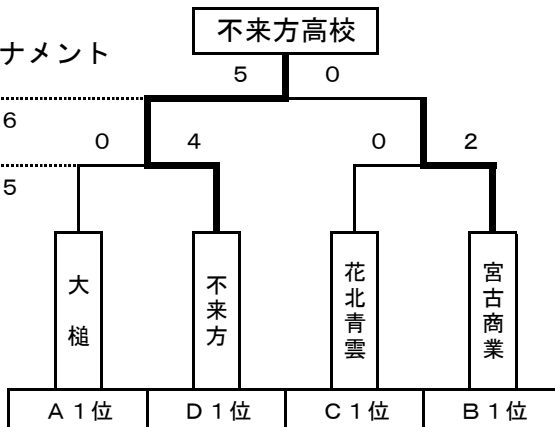

【グループB】

		宮古商業	エルフィン	福 岡	勝	負	分	勝点	得点	失点	得失	順位
4	宮古商業		5-0	3-0	2	0	0	6	8	0	8	1
5	エルフィン	0-5 x		1-0	1	1	0	3	1	5	-4	2
6	福 岡	0-3 x	0-1 x		0	2	0	0	0	4	-4	3

【グループC】

		専大北上	花北青雲	久 慈 東	勝	負	分	勝点	得点	失点	得失	順位
7	専大北上		0-3 x	0-3 x	0	2	0	0	0	6	-6	3
8	花北青雲	3-0		3-0	2	0	0	6	6	0	6	1
9	久 慈 東	3-0	0-3 x		1	1	0	3	3	3	0	2

【グループD】

		不 来 方	遠野情報	釜 石 南	宮 古	勝	負	分	勝点	得点	失点	得失	順位
10	不 来 方		10-0	9-0		2	0	0	6	19	0	19	1
11	遠野情報	0-10 x			0-1 x	0	2	0	0	0	11	-11	4
12	釜 石 南	0-9 x			2-0	1	1	0	3	2	9	-7	3
13	宮 古		1-0	0-2 x		1	1	0	3	1	2	-1	2

予選リーグタイムテーブル

	試合時間	ピッチA	ピッチB
第①試合	9:00～9:50	専北-青雲	不来-遠情
第②試合	10:00～10:50	水沢-大槌	宮商-エル
第③試合	11:20～12:10	青雲-久東	釜南-宮古
第④試合	12:20～13:10	大槌-岩女	エル-福岡
第⑤試合	13:40～14:30	専北-久東	遠情-宮古
第⑥試合	14:40～15:30	水沢-岩女	宮商-福岡
第⑦試合	15:40～16:30		不来-釜南

勝ち 3点
分け 1点
負け 0点

決勝トーナメント

優勝 不來方高校 (2年連続2回目)
2位 宮古商業高校
3位 大槌高校 花北青雲高校