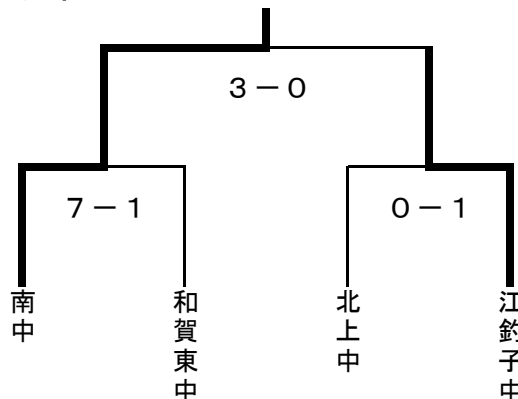

第14回全日本ユース（U-15）フットサル選手権 岩手県大会 県央ブロック結果

1 紫波地区結果

	矢巾中	矢巾北中	紫波三中	紫波一中	紫波二中	勝	分	負	得点	失点	得失差	勝点	順位
矢巾中		4-3	5-1	1-7	2-1	3	0	1	12	12	±0	9	2
矢巾北中	3-4		9-1	2-5	8-0	2	0	2	22	10	+12	6	3
紫波三中	1-5	1-9		0-11	4-1	1	0	3	6	26	-20	3	4
紫波一中	7-1	5-2	11-0		12-0	4	0	0	35	3	+32	12	1
紫波二中	1-2	0-8	1-4	0-12		0	0	4	2	26	-24	0	5

紫波町立紫波第一中学校が県大会出場

2 花巻地区結果

	花巻中	南城中	花巻北中	石鳥谷中	勝	分	負	得点	失点	得失差	勝点	順位
花巻中		1-2	7-2	3-5	1	0	2	11	9	+2	3	3
南城中	2-1		4-0	7-8	2	0	1	13	9	+4	6	2
花巻北中	2-7	0-4		1-3	0	0	3	3	14	-11	0	4
石鳥谷中	5-3	8-7	3-1		3	0	0	16	11	+5	9	1

花巻市立石鳥谷中学校が県大会出場

3 和賀地区結果

Aブロック

	南中	北上北中	上野中	北上中	勝	分	負	得点	失点	得失差	勝点	順位
南中		3-1	4-1		2	0	0	7	2	+5	6	1
北上北中	1-3			3-3	0	1	1	4	6	-2	1	3
上野中	1-4			3-3	0	1	1	4	7	-3	1	4
北上中		3-3	3-3		0	2	0	6	6	±0	2	2

Bブロック

	飯豊中	江釣子中	和賀東中	和賀西中	勝	分	負	得点	失点	得失差	勝点	順位
飯豊中		0-5	1-3		0	0	2	1	8	-7	0	3
江釣子中	5-0			12-0	2	0	0	17	0	+17	6	1
和賀東中	3-1			7-2	2	0	0	10	3	+7	6	2
和賀西中		0-12	2-7		0	0	2	2	19	-17	0	4

決勝トーナメント

北上市立南中学校と
北上市立江釣子中学校が
県大会出場

県央ブロック

第1代表：北上市立南中学校
第3代表：花巻市立石鳥谷中学校

第2代表：紫波町立紫波第一中学校
第4代表：北上市立江釣子中学校