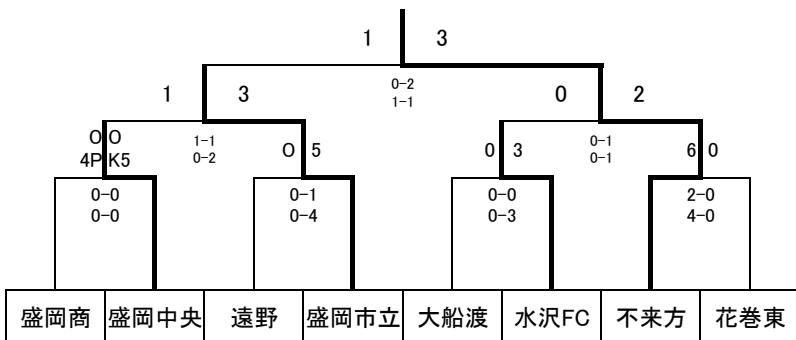

【グループE】

	17	遠野	18	黒北	19	盛岡四	20	翔南	勝	負	分	勝点	得点	失点	得失	順位
17	遠野		○	6-1	○	1-0	○	3-1	3	0	0	9	10	2	8	1
18	黒北	×	1-6		×	1-4	○	3-2	1	2	0	3	5	12	-7	3
19	盛岡四	×	0-1	○	4-1		○	2-0	2	1	0	6	6	2	4	2
20	翔南	×	1-3	×	2-3	×	0-2		0	3	0	0	3	8	-5	4

<男子の部決勝トーナメント>

決勝トーナメントタイムテーブル

2 日 目	試合時間	試合	ピッチNO.	試合	ピッチNO.
	15:15~16:30	QF①		QF②	
3 日 目	15:15~16:30	QF④		QF③	
	9:00~10:15	SF①		SF②	
	13:00~14:15	FINAL			