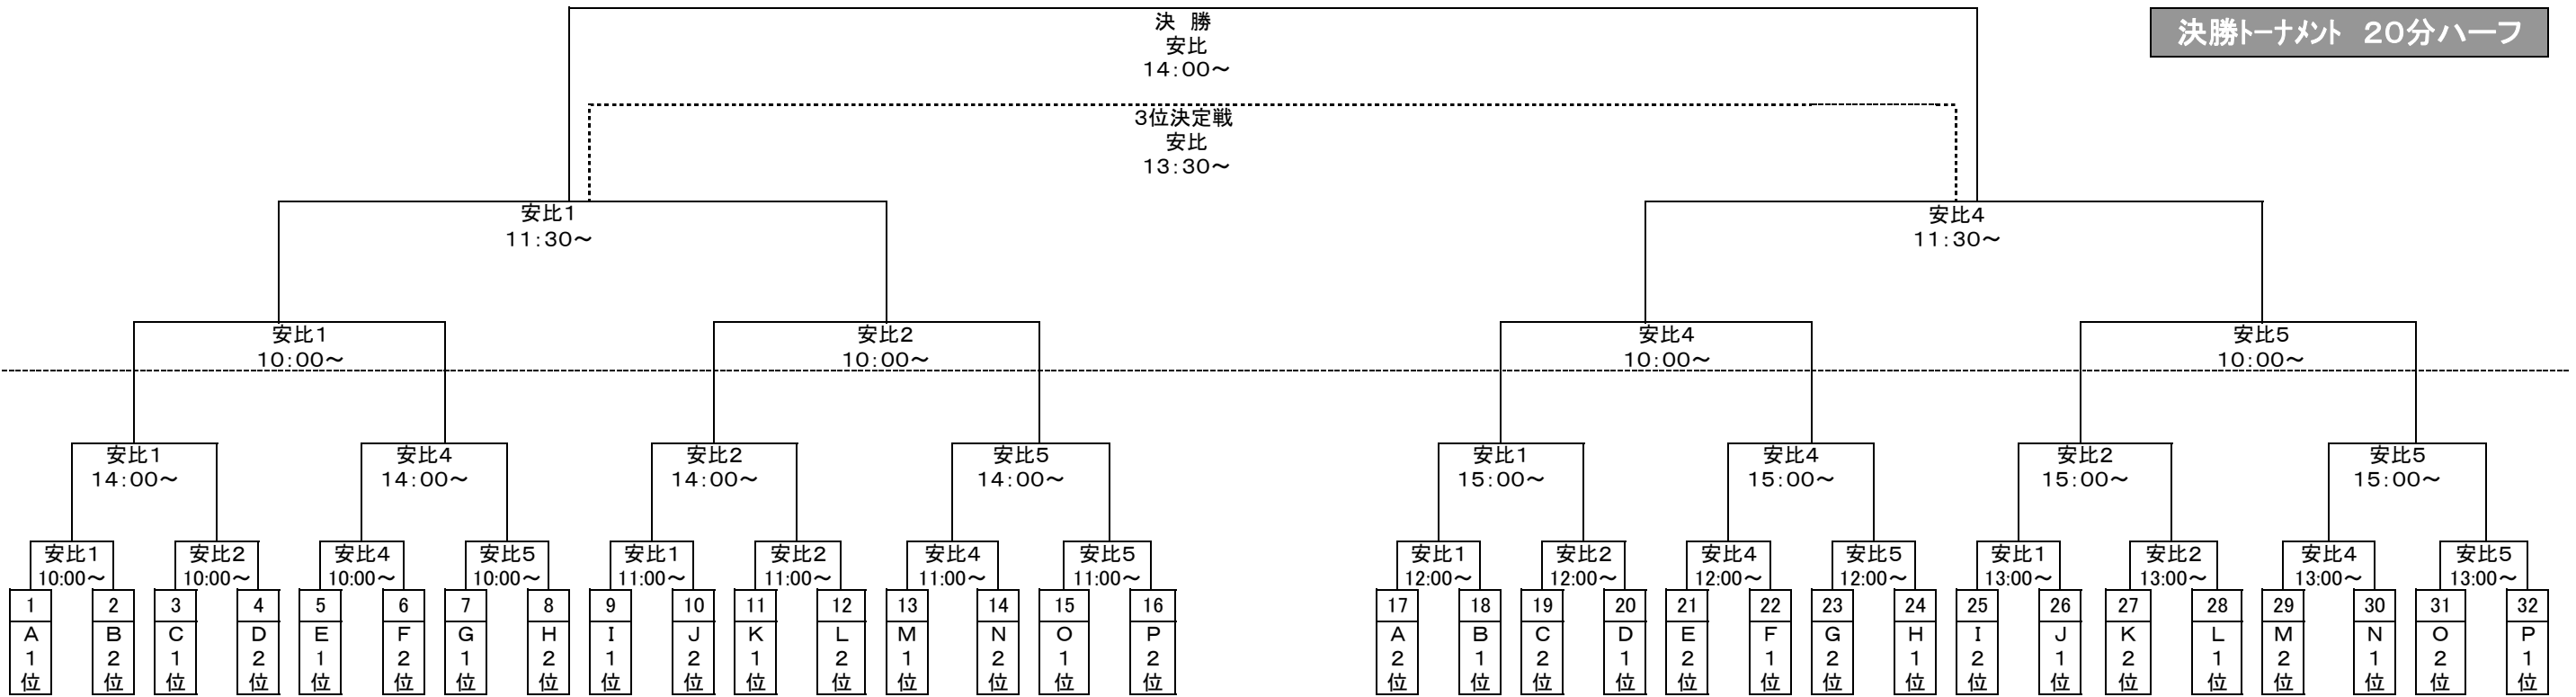

かもめの玉子・セーラーカップ 第35回

岩手県サッカースポーツ少年団大会

1次ラウンド 15分ハーフ

決勝トーナメント 20分ハーフ

四日目

三日目

大会初日・二日目

組	A	B	C	D	E	F	G	H
会場	ASPA(1, 2, 3)			中沢G			上寄木	
チーム	南城 中央 浄法寺 宮古 湯本	矢沢 緑が丘 葛巻 玉山 山目	滝沢 上田 銀河 アトス 水沢	田老 前沢 胆沢 二戸 手代森	大更 S水沢 山田 花巻 羽場飯岡	一関南 矢巾 軽米 江口 石鳥谷	宮野目 月が丘 ゆはず 黒北 YMCA	大三 見前 和賀 江釣子 久慈
1	南城	矢沢	滝沢	田老	大更	一関南	宮野目	大三
2	中央	緑が丘	上田	前沢	S水沢	矢巾	月が丘	見前
3	浄法寺	葛巻	銀河	胆沢	山田	軽米	ゆはず	和賀
4	宮古	玉山	アトス	二戸	花巻	シロ	黒北	江釣子
5	湯本	山目	水沢	手代森	羽場飯岡	石鳥谷	YMCA	久慈

組	I	J	K	L	M	N	O	P
会場	ASPA(1, 2, 3)			中沢G			上寄木	
チーム	一関 青山 東山 釜石 太田東	V花巻 紫波 とばせ 花輪 雫石	黒西 松園 胆沢一 大槌 イースト	萩荘 鶯飼 大槌Jr 厨川 鬼柳	千徳 金ヶ崎 仙北 中里 大宮	水沢東 グルージャ 吉里吉里 江刺 大新	大提 安代 アルタス 金ヶ崎一 天神	山岸 とおの 紫波東 長内 高田
1	一関	V花巻	黒西	萩荘	千徳	水沢東	大提	山岸
2	青山	紫波	松園	鶯飼	金ヶ崎	グルージャ	安代	とおの
3	東山	とばせ	胆沢一	大槌Jr	仙北	吉里吉里	アルタス	紫波東
4	釜石	花輪	大槌	厨川	中里	江刺	金ヶ崎一	長内
5	太田東	雫石	イースト	鬼柳	大宮	大新	天神	高田

大会初日	競技開始時刻	ASPA			中沢G・上寄木G			
		1	2	3	上1	上2	下1	下2
①	12:00~	A 1-3	B 1-3	C 1-3	E H 1-3	D G 1-3	K N 1-3	J P 1-3
②	12:40~	I 1-3	B 2-4	C 2-4	D G 2-4	K N 2-4	F O 1-3	J P 2-4
③	13:20~	A 2-4	I 2-4	C 1-5	D G 1-5	E H 2-4	F O 2-4	
④	14:00~	I 1-5	A 1-5	B 1-5	K N 1-5	E H 1-5	J P 1-5	F O 1-5
⑤	14:40~	A 3-4	B 3-4	C 3-4	K N 3-4	E H 3-4	F O 3-4	J P 3-4
⑥	15:20~	I 3-4	B 2-5	C 2-5	D G 3-4	K N 2-5	J P 2-5	F O 2-5
⑦	16:00~	A 2-5	I 2-5		E H 2-5	D G 2-5		

大会二日目	競技開始時刻	ASPA			中沢G・上寄木G			
		1	2	3	上1	上2	下1	下2
①	10:00~	A 4-5	B 4-5	C 4-5	L 4-5	M 4-5	D G 4-5	E H 4-5
②	10:40~	I 4-5	B 2-3	C 2-3	L 2-3	M 2-3	E H 2-3	D G 2-3
③	11:20~	A 2-3	I 2-3	C 1-4	L 1-4	M 1-4	D G 1-4	K N 2-3
④	12:00~	I 1-4	A 1-4	B 1-4	L 3-5	M 3-5	K N 1-4	E H 1-4
⑤	12:40~	A 3-5	B 3-5	C 3-5	L 1-2	M 1-2	D G 3-5	E H 3-5
⑥	13:20~	I 3-5	B 1-2	C 1-2			D G 1-2	K N 3-5
⑦	14:00~	A 1-2	I 1-2				E H 1-2	K N 1-2