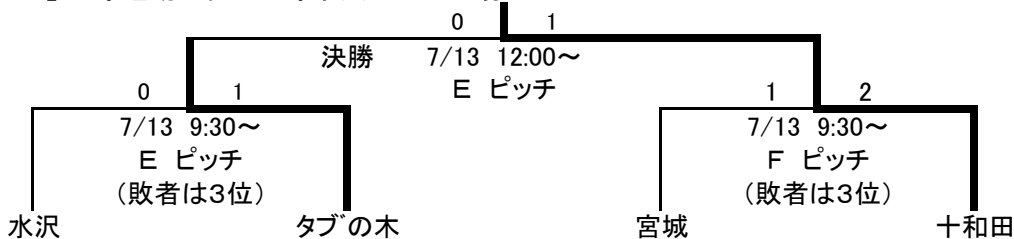

40歳 Aグループ

	鶴岡	あづま	紫波
鶴岡	*	1-0	0-2
あづま	0-1	*	0-1
紫波	2-0	1-0	*

40歳 Bグループ

	八戸	秋田	北陵
八戸	*	2-0	4-0
秋田	0-2	*	1-0
北陵	0-4	0-1	*

40歳 Cグループ

	プリメーロ	米沢	由利
プリメーロ	*	4-0	4-0
米沢	0-4	*	3-0
由利	0-4	0-3	*

40歳 Dグループ

	松島	弘前	盛岡
松島	*	1-0	2-0
弘前	0-1	*	5-1
盛岡	0-2	1-5	*

【50歳以上】遠野運動公園・遠野市民サッカー場

50歳 Eグループ

	鶴岡	あづま	水沢
鶴岡	*	0-2	0-0
あづま	2-0	*	0-1
水沢	0-0	1-0	*

50歳 Fグループ

	シオガマ	タブの木	八戸
シオガマ	*	2-3	2-1
タブの木	3-2	*	2-1
八戸	1-2	1-2	*

50歳 Gグループ

	秋田	米沢	宮城
秋田	*	1-3	0-0
米沢	3-1	*	0-1
宮城	0-0	1-0	*

50歳 Hグループ

	十和田	相馬	盛岡
十和田	*	4-0	3-0
相馬	0-4	*	0-1
盛岡	0-3	1-0	*