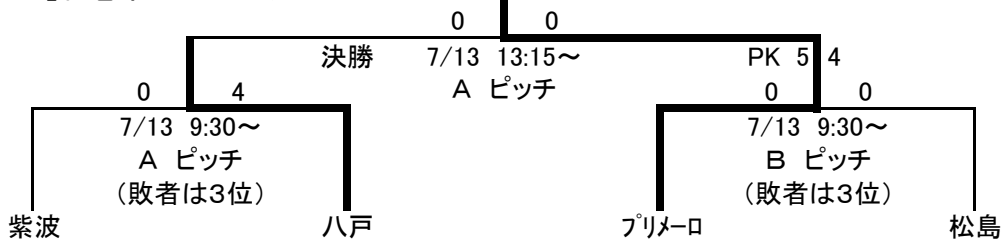

第15回東北マスターズサッカー選手権大会

決勝トーナメント・交流試合結果

【40歳以上】花巻市スポーツキャンプむら PK 2 | 4