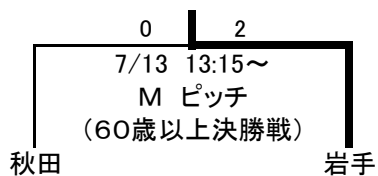

【60歳以上】花巻市スポーツキャンプむら

60歳 Mグループ

	宮城	秋田	八戸
宮城	*	1-3	0-1
秋田	3-1	*	2-0
八戸	1-0	0-2	*

60歳 Nグループ

	山形	福島	岩手
山形	*	1-0	0-2
福島	0-1	*	1-0
岩手	2-0	0-1	*