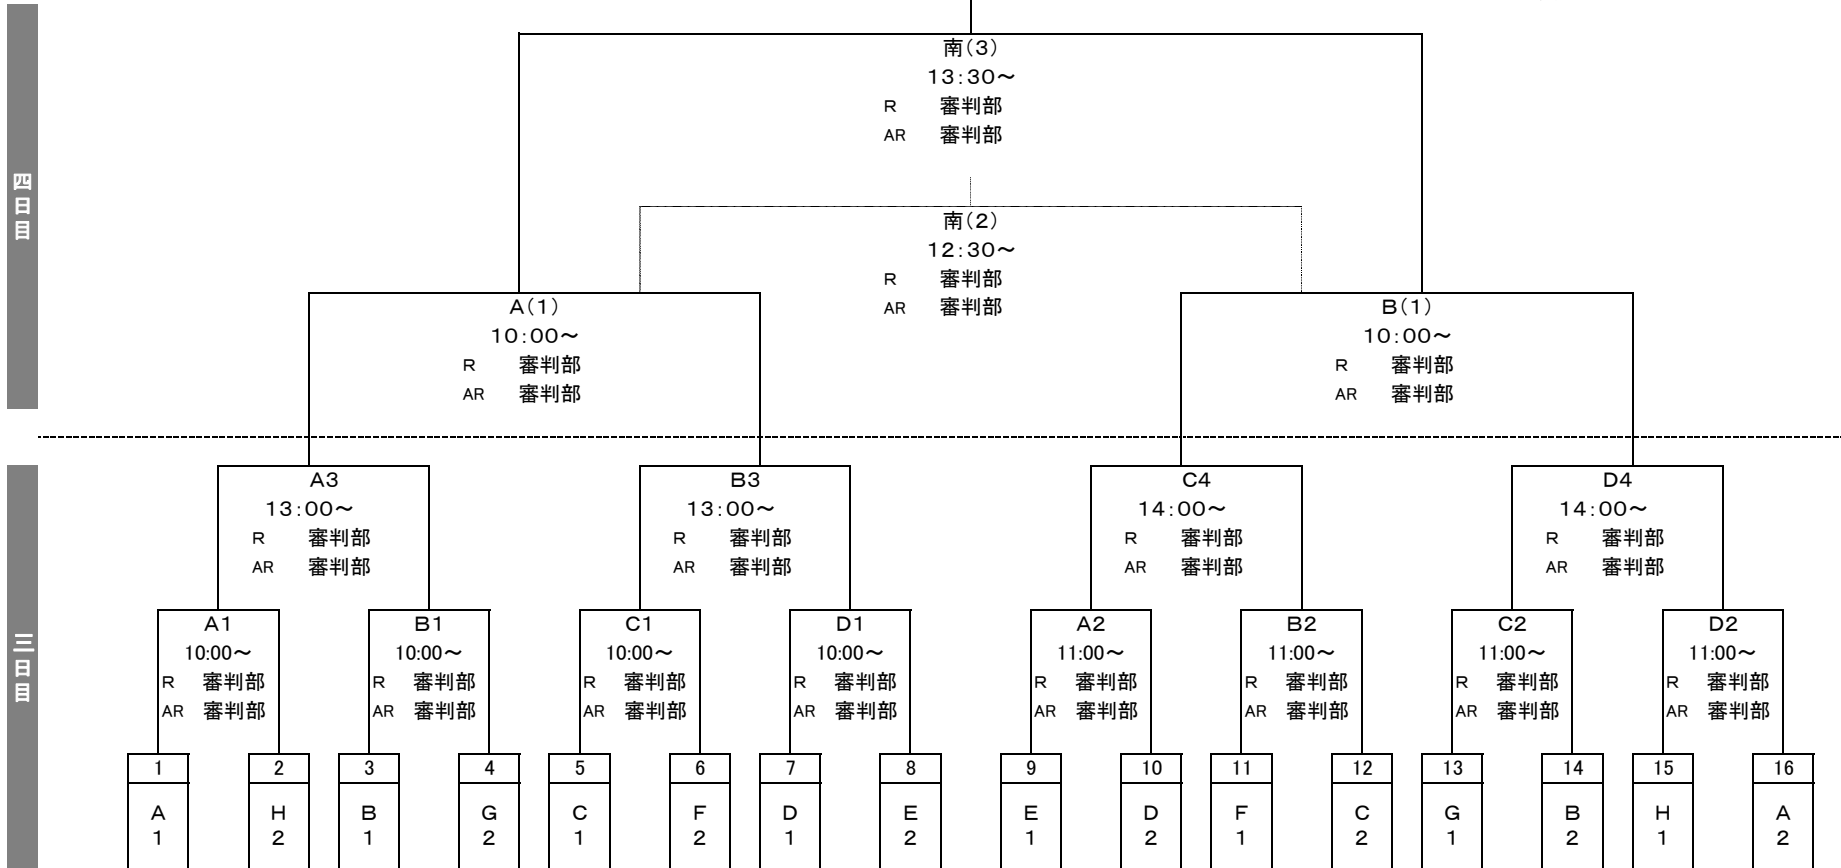

平成20年度

第32回 全日本少年サッカー岩手県大会 決勝トーナメント

平成20年6月21日(土)

決勝トーナメント

盛岡南公園球技場 A・B・C・D

平成20年6月22日(日)

決勝トーナメント

盛岡南公園球技場 A・B

優勝:
準優勝:
第3位:
第4位:
グッドマナー賞:

平成20年度

第32回 全日本少年サッカー岩手県大会 1次ラウンドリーグ戦

平成20年6月14日(土)、15日(日)

大会初日
二日目

A グループ					
下記試合時間を参照					
チーム	一関	胆沢	見前	軽米	順位
1	一関	①	③	②	
2	胆沢	①	②	③	
3	見前	③	②	①	
4	軽米	②	③	①	

B グループ					
下記試合時間を参照					
チーム	花巻	松園	アルタス	一関南	順位
花巻	花巻	①	③	②	
松園	①	花巻	②	③	
アルタス	③	②	花巻	①	
一関南	②	③	①	花巻	

C グループ					
下記試合時間を参照					
チーム	千徳	山目	グルージャ	V花巻	順位
千徳	千徳	①	③	②	
山目	①	千徳	②	③	
グルージャ	③	②	千徳	①	
V花巻	②	③	①	千徳	

D グループ					
下記試合時間を参照					
チーム	二戸	紫波	黒西	YMCA	順位
二戸	二戸	①	③	②	
紫波	①	二戸	②	③	
黒西	③	②	二戸	①	
YMCA	②	③	①	二戸	

E グループ					
下記試合時間を参照					
チーム	石鳥谷	大槌Jr	花巻銀河	大宮	順位
1	石鳥谷	①	③	②	
2	大槌Jr	①	②	③	
3	花巻銀河	③	②	①	
4	大宮	②	③	①	

F グループ					
下記試合時間を参照					
チーム	山田	滝沢	南城	太田東	順位
山田	山田	①	③	②	
滝沢	①	山田	②	③	
南城	③	②	山田	①	
太田東	②	③	①	山田	

G グループ					
下記試合時間を参照					
チーム	月が丘	江刺	鶉飼	仙北	順位
月が丘	月が丘	①	③	②	
江刺	①	月が丘	②	③	
鶉飼	③	②	月が丘	①	
仙北	②	③	①	月が丘	

H グループ					
下記試合時間を参照					
チーム	アトス	とおの	久慈	田老	順位
アトス	アトス	①	③	②	
とおの	①	アトス	②	③	
久慈	③	②	アトス	①	
田老	②	③	①	アトス	

一次ラウンドリーグ試合時間・審判割当

6月14日(土)				
時間場所	盛岡南公園球場 A	盛岡南公園球場 B	盛岡南公園球場 C	盛岡南公園球場 D
11:00~	A 一関 - 胆沢 ① -	A 見前 - 軽米 ① -	B 花巻 - 松園 ① -	B アルタス - 一関南 ① -
審判	R:審判部 AR:千徳・山目	R:審判部 AR:グルージャ・V花巻	R:審判部 AR:二戸・紫波	R:審判部 AR:黒西・YMCA
11:50~	C 千徳 - 山目 ① -	C グルージャ - V花巻 ① -	D 二戸 - 紫波 ① -	D 黒西 - YMCA ① -
審判	R:審判部 AR:一関・胆沢	R:審判部 AR:見前・軽米	R:審判部 AR:花巻・松園	R:審判部 AR:アルタス・一関南
12:40~	E 石鳥谷 - 大槌Jr ① -	E 花巻銀河 - 大宮 ① -	F 山田 - 滝沢 ① -	F 南城 - 太田東 ① -
審判	R:審判部 AR:月が丘・江刺	R:審判部 AR:鶉飼・仙北	R:審判部 AR:アトス・とおの	R:審判部 AR:久慈・田老
13:30~	G 月が丘 - 江刺 ① -	G 鶉飼 - 仙北 ① -	H アトス - とおの ① -	H 久慈 - 田老 ① -
審判	R:審判部 AR:石鳥谷・大槌Jr	R:審判部 AR:花巻銀河・大宮	R:審判部 AR:山田・滝沢	R:審判部 AR:南城・太田東
14:20~	A 一関 - 軽米 ② -	A 胆沢 - 見前 ② -	B 花巻 - 一関南 ② -	B 松園 - アルタス ② -
審判	R:審判部 AR:千徳・V花巻	R:審判部 AR:山田・グルージャ	R:審判部 AR:二戸・YMCA	R:審判部 AR:紫波・黒西
15:10~	C 千徳 - V花巻 ② -	C 山目 - グルージャ ② -	D 二戸 - YMCA ② -	D 紫波 - 黒西 ② -
審判	R:審判部 AR:一関・軽米	R:審判部 AR:胆沢・見前	R:審判部 AR:花巻・一関南	R:審判部 AR:松園・アルタス

6月15日(日)				
時間場所	盛岡南公園球場 A	盛岡南公園球場 B	盛岡南公園球場 C	盛岡南公園球場 D
10:00~	E 石鳥谷 - 大宮 ② -	E 大槌Jr - 花巻銀河 ② -	F 山田 - 太田東 ② -	F 滝沢 - 南城 ② -
審判	R:審判部 AR:月が丘・仙北	R:審判部 AR:江刺・鶉飼	R:審判部 AR:アトス・田老	R:審判部 AR:とおの・久慈
10:50~	G 月が丘 - 仙北 ② -	G 江刺 - 鶉飼 ② -	H アトス - 田老 ② -	H とおの - 久慈 ② -
審判	R:審判部 AR:石鳥谷・大宮	R:審判部 AR:大槌Jr・花巻銀河	R:審判部 AR:山田・太田東	R:審判部 AR:滝沢・南城
11:40~	A 一関 - 見前 ③ -	A 胆沢 - 軽米 ③ -	B 花巻 - アルタス ③ -	B 松園 - 一関南 ③ -
審判	R:審判部 AR:千徳・グルージャ	R:審判部 AR:山目・V花巻	R:審判部 AR:二戸・黒西	R:審判部 AR:紫波・YMCA
12:30~	C 千徳 - グルージャ ③ -	C 山目 - V花巻 ③ -	D 二戸 - 黒西 ③ -	D 紫波 - YMCA ③ -
審判	R:審判部 AR:一関・見前	R:審判部 AR:胆沢・軽米	R:審判部 AR:花巻・アルタス	R:審判部 AR:松園・一関南
13:20~	E 石鳥谷 - 花巻銀河 ③ -	E 大槌Jr - 大宮 ③ -	F 山田 - 南城 ③ -	F 滝沢 - 太田東 ③ -
審判	R:審判部 AR:月が丘・鶉飼	R:審判部 AR:江刺・仙北	R:審判部 AR:アトス・久慈	R:審判部 AR:とおの・田老
14:10~	G 月が丘 - 鶉飼 ③ -	G 江刺 - 仙北 ③ -	H アトス - 久慈 ③ -	H とおの - 田老 ③ -
審判	R:審判部 AR:石鳥谷・花巻銀河	R:審判部 AR:大槌Jr・大宮	R:審判部 AR:山田・南城	R:審判部 AR:滝沢・太田東