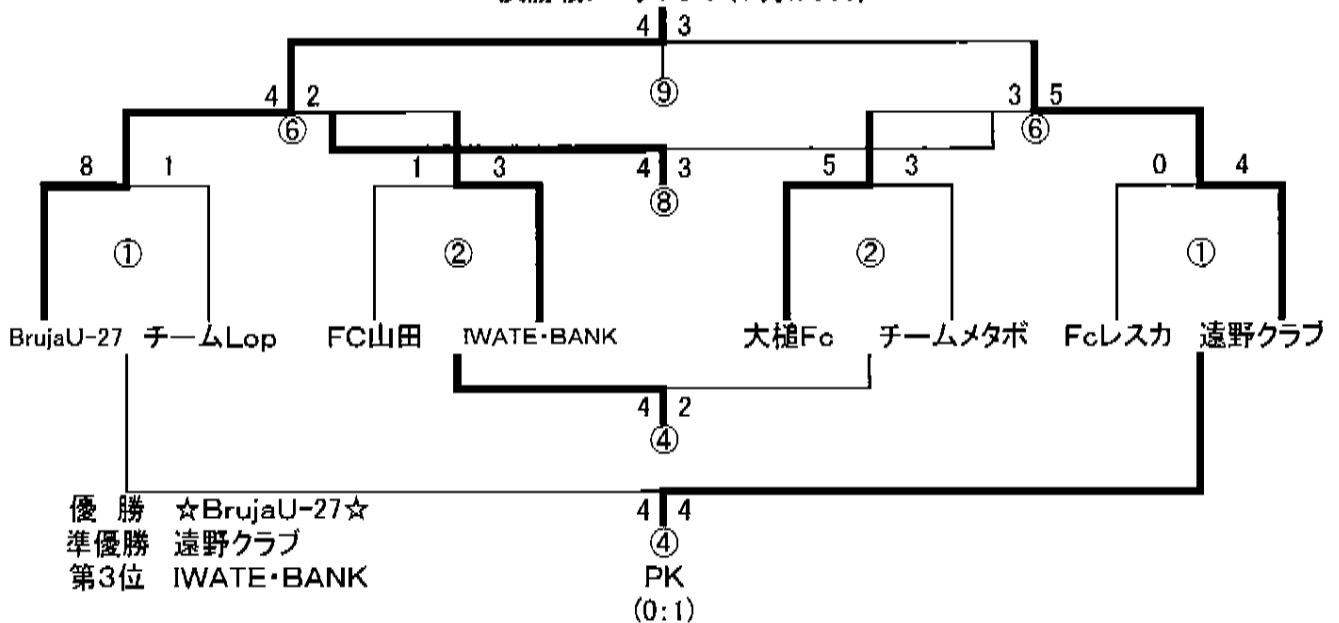

組合せ対戦表
予選リーグ(7月25日)

競技の部

[勝点 勝3・分1・負0]

	大槌Fc	Fc山田	☆BrujaU-27☆	Fcレスカ	勝	分	負	勝点	得失	順位
大槌Fc		○ 4-3	× 1-2	○ 6-4	2	0	1	6	+2	2
Fc山田	× 3-4		× 1-6	○ 10-3	1	0	2	3	+1	3
☆BrujaU-27☆	○ 2-1	○ 6-1		○ 5-0	3	0	0	9	+11	1
Fcレスカ	× 4-6	× 3-10	× 0-5		0	0	3	0	-14	4

	IWATE・BANK	チームLOP	遠野クラブ	チームメタボ	勝	分	負	勝点	得失	順位
IWATE・BANK		○ 5-0	× 2-7	○ 4-3	2	0	1	6	+2	2
チームLOP	× 0-5		× 1-12	× 4-7	0	0	3	0	-19	4
遠野クラブ	○ 7-2	○ 12-1		○ 7-4	3	0	0	9	+19	1
チームメタボ	× 3-4	○ 7-4	× 4-7		1	0	2	3	-1	3

決勝戦トーナメント(7月26日)

フレンドリーの部(7月25、26日)

[勝点 勝3・分1・負0]

	Fcブースカ	Fcガミュマ	Fcサキエル	あゆとく	勝	分	負	勝点	得失	順位
Fcブースカ		△ 4-4	× 2-5	△ 2-2	0	2	1	0	-3	4
Fcガミュマ	△ 4-4		○ 7-5	× 5-9	1	1	1	3	-2	3
Fcサキエル	○ 5-2	× 5-7		○ 5-4	2	0	1	6	+2	1
あゆとく	△ 2-2	○ 9-5	× 4-5		1	1	1	3	+3	2