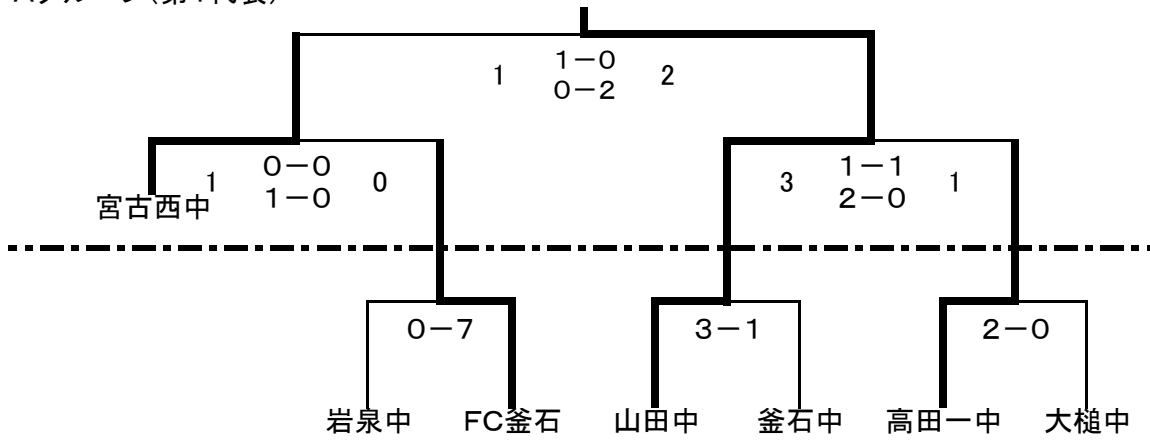

JFAプレミアカップ'2010「沿岸地区代表決定戦」

Aグループ(第1代表)

Bグループ(第2代表)

沿岸地区予選結果

第一代表 山田中学校
 第二代表 大三FC