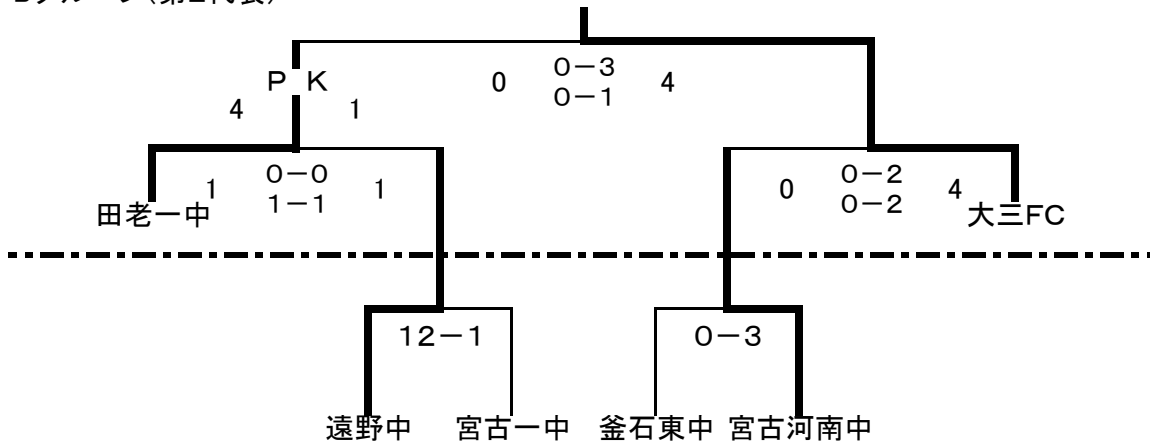

JFAプレミアカップ'2010「沿岸地区代表決定戦」

Aグループ(第1代表)

Bグループ(第2代表)

沿岸地区予選結果

第一代表 山田中学校
 第二代表 大三FC