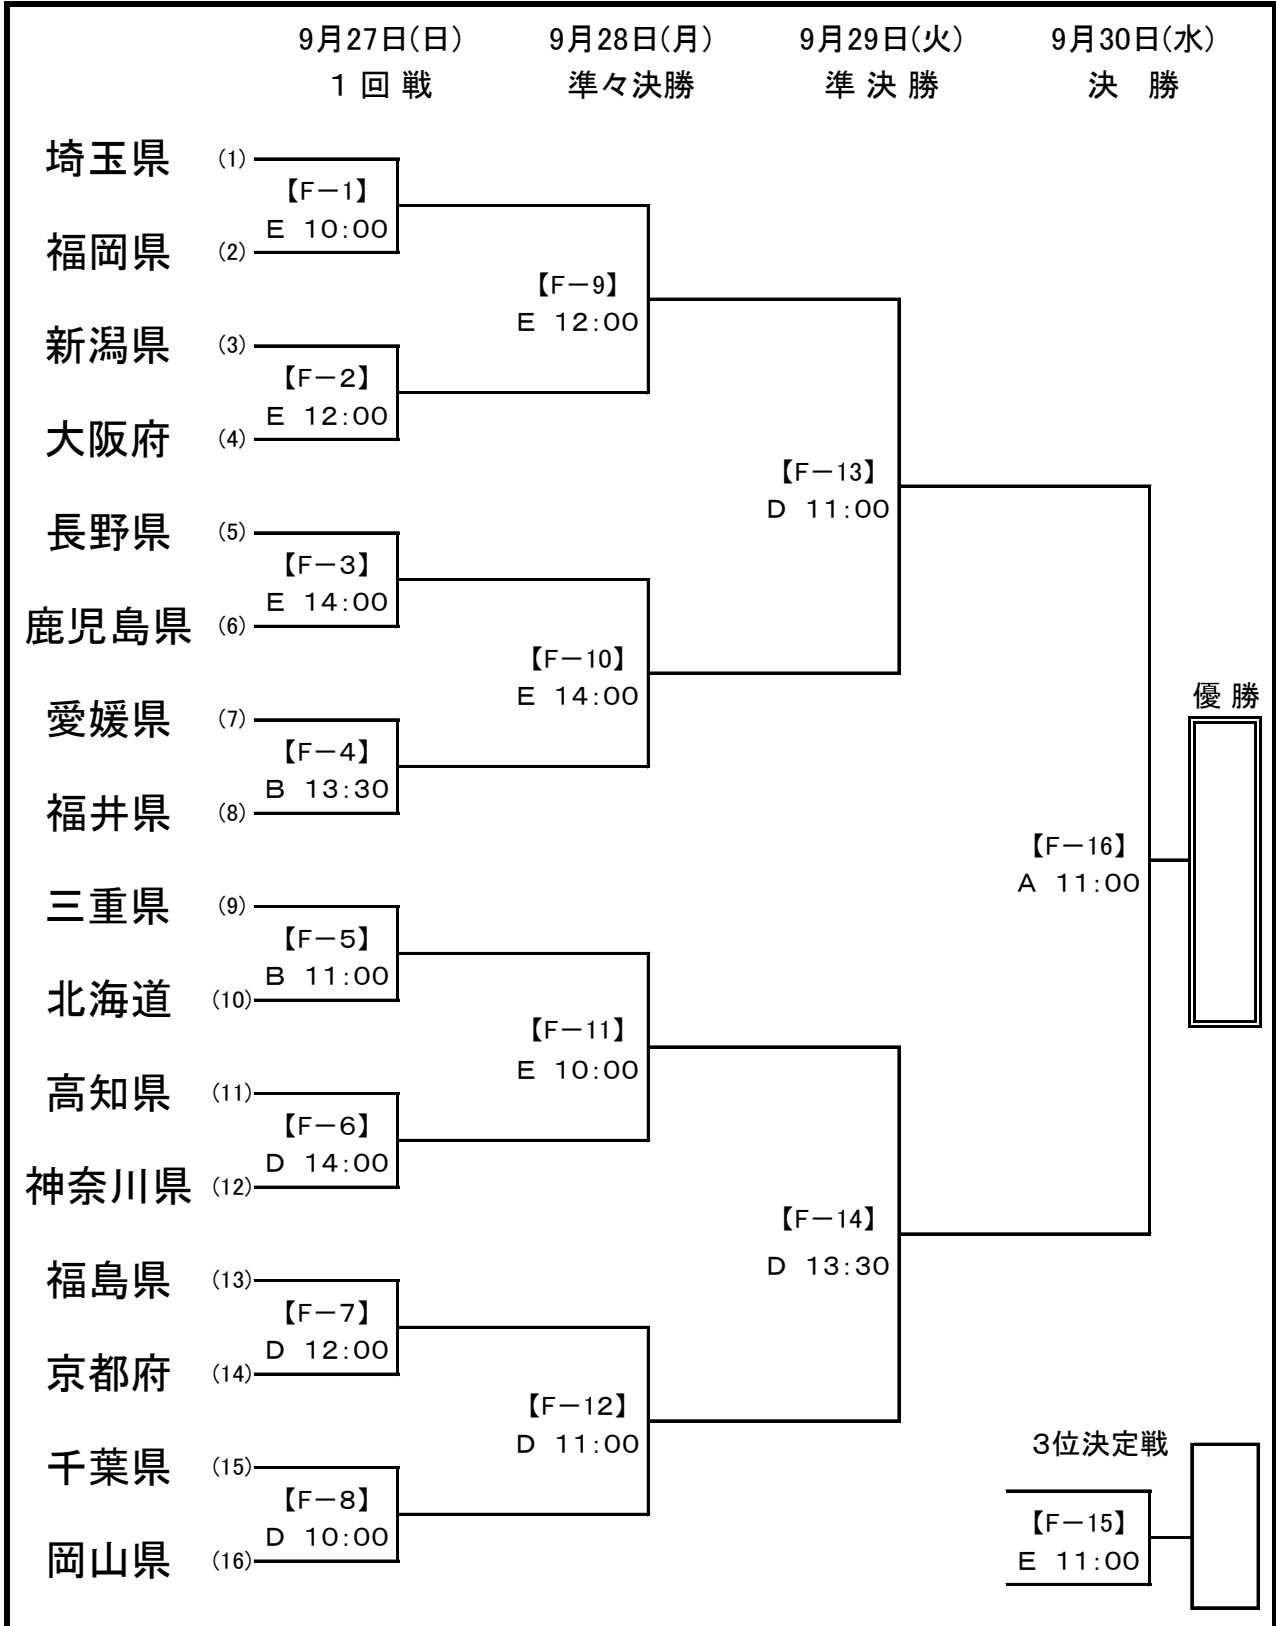

トキめき新潟国体

第64回国民体育大会 サッカー競技【女子】

会場	新発田市	A: 新発田市五十公野公園陸上競技場
		B: 新発田市五十公野公園野外体育施設サン・スポーツランドしばた
		D: 新潟県立紫雲寺記念公園多目的運動広場
	聖籠町	E: スポアイランド聖籠