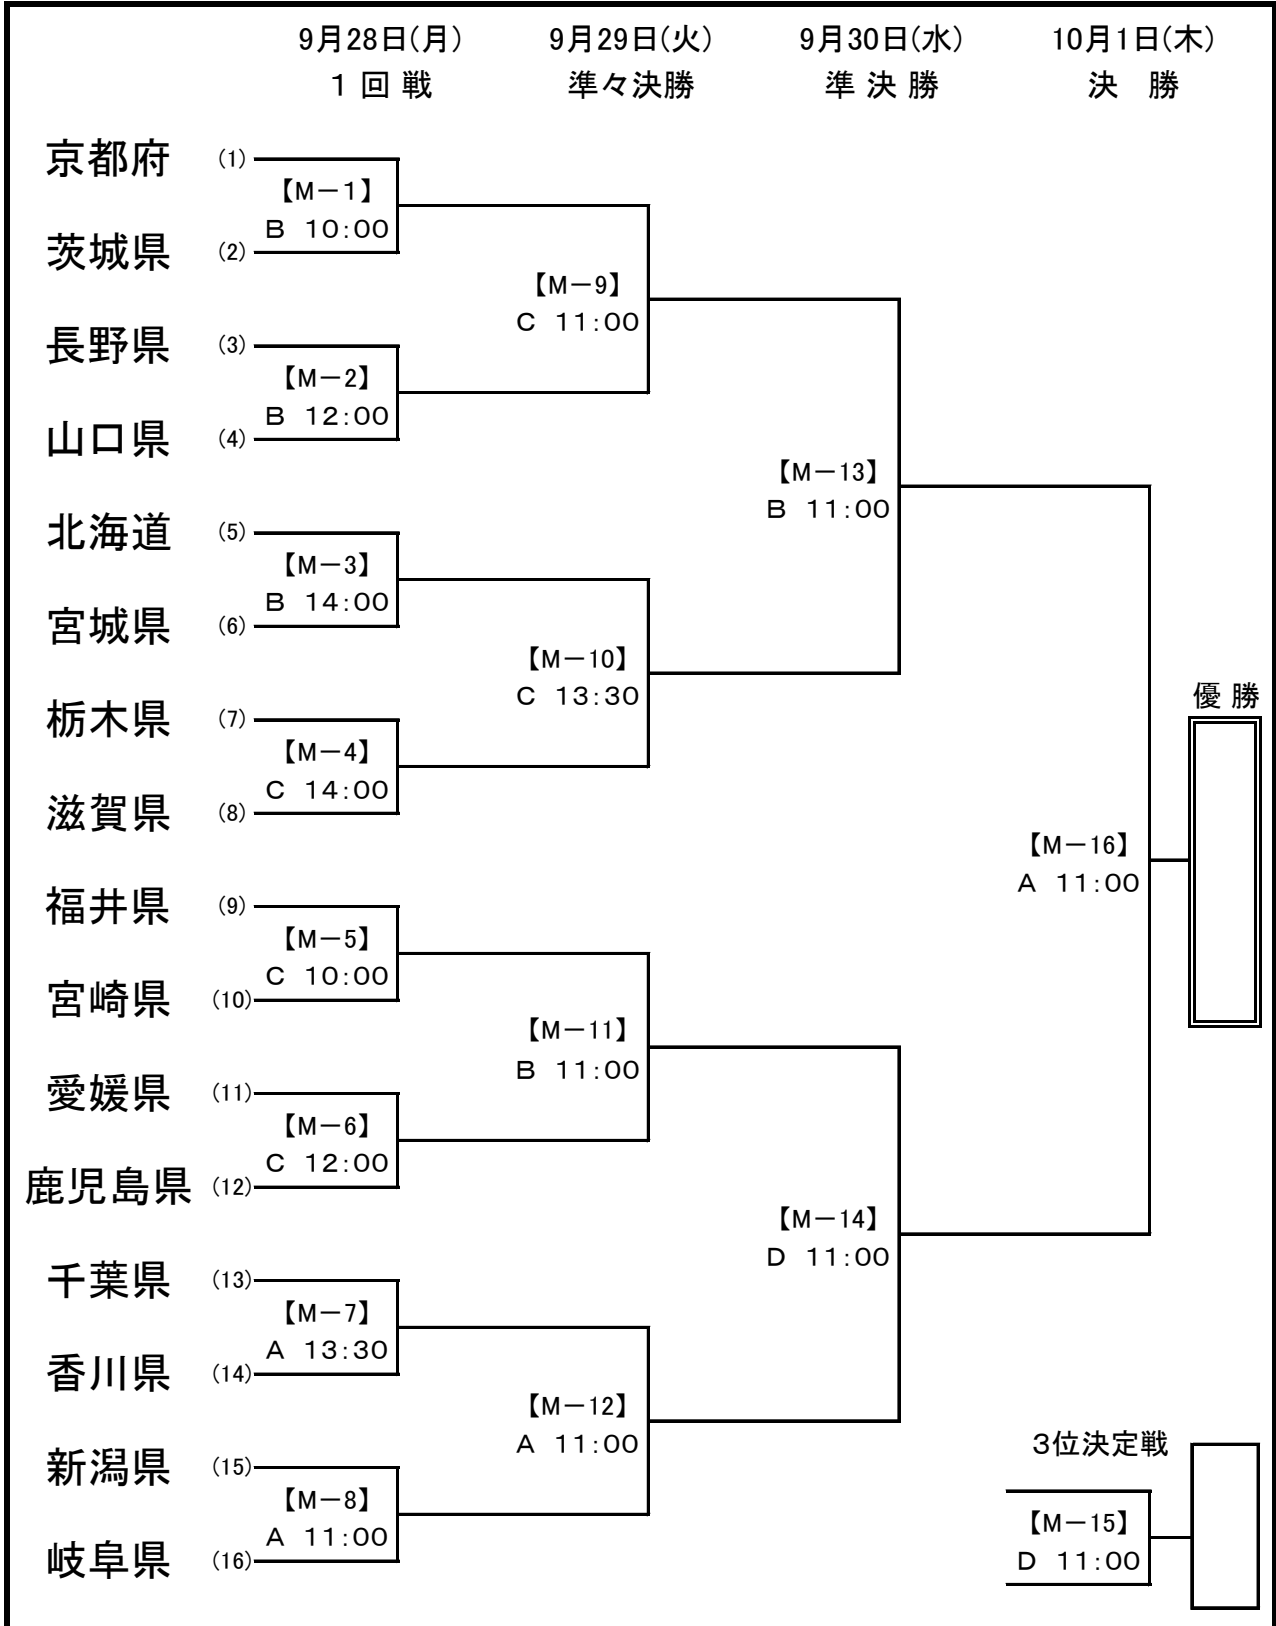

# トキめき新潟国体

## 第64回国民体育大会 サッカー競技【成年男子】

会場	新潟田市	A: 新潟田市五十公野公園陸上競技場
		B: 新潟田市五十公野公園野外体育施設サン・スポーツランドしばた
		C: 新潟市新発田中央公園多目的運動広場(人工芝)
		D: 新潟県立紫雲寺記念公園多目的運動広場

## 第64回国民体育大会 サッカー競技【女子】

会場	新発田市	A: 新発田市五十公野公園陸上競技場
		B: 新発田市五十公野公園野外体育施設サン・スポーツランドしばた
		D: 新潟県立紫雲寺記念公園多目的運動広場
	聖籠町	E: スポアイランド聖籠