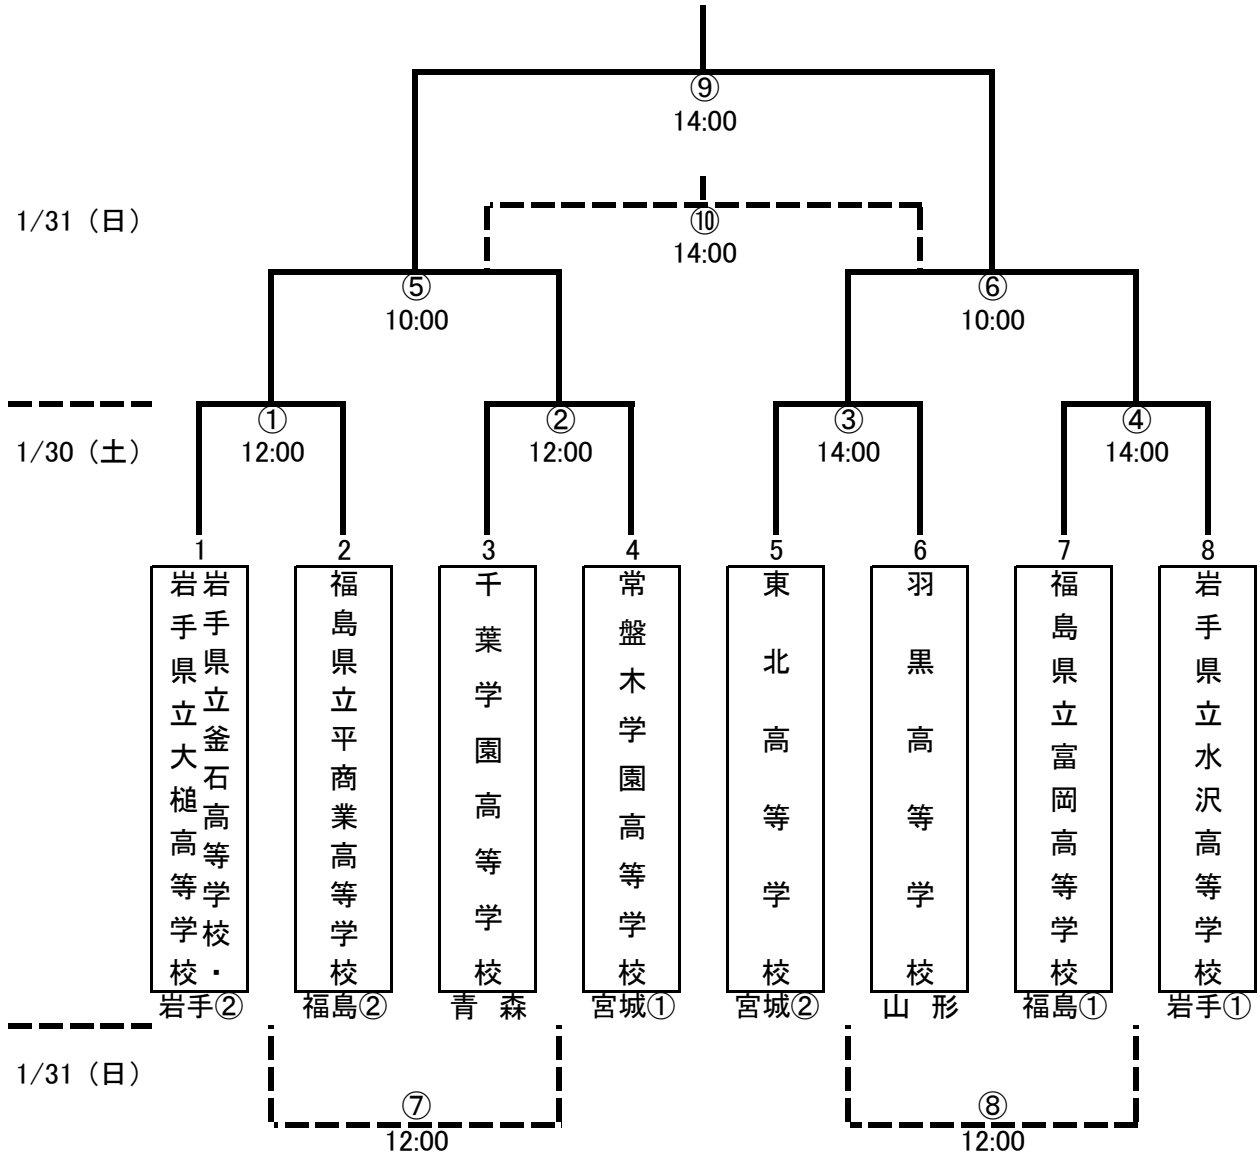

第2回 東北高校女子サッカー新人大会 組み合わせ

■日程:平成22年1月30日(土)~1月31日(日)

■会場:福島県富岡町総合スポーツセンター・富岡高等学校

試合日程	富岡町総合スポーツセンター多目的広場				富岡高校グラウンド				
	Mno.	チーム名	スコア	チーム名	Mno.	チーム名	スコア	チーム名	
1/30(土)	12:00	①	釜石・大槌	=	平商業	②	千葉学園	=	常盤木
	14:00	③	東北	=	羽黒	④	富岡	=	水沢
1/31(日)	10:00	⑤		=		⑥		=	
	12:00	⑦		=		⑧		=	
	14:00	⑨		=		⑩		=	