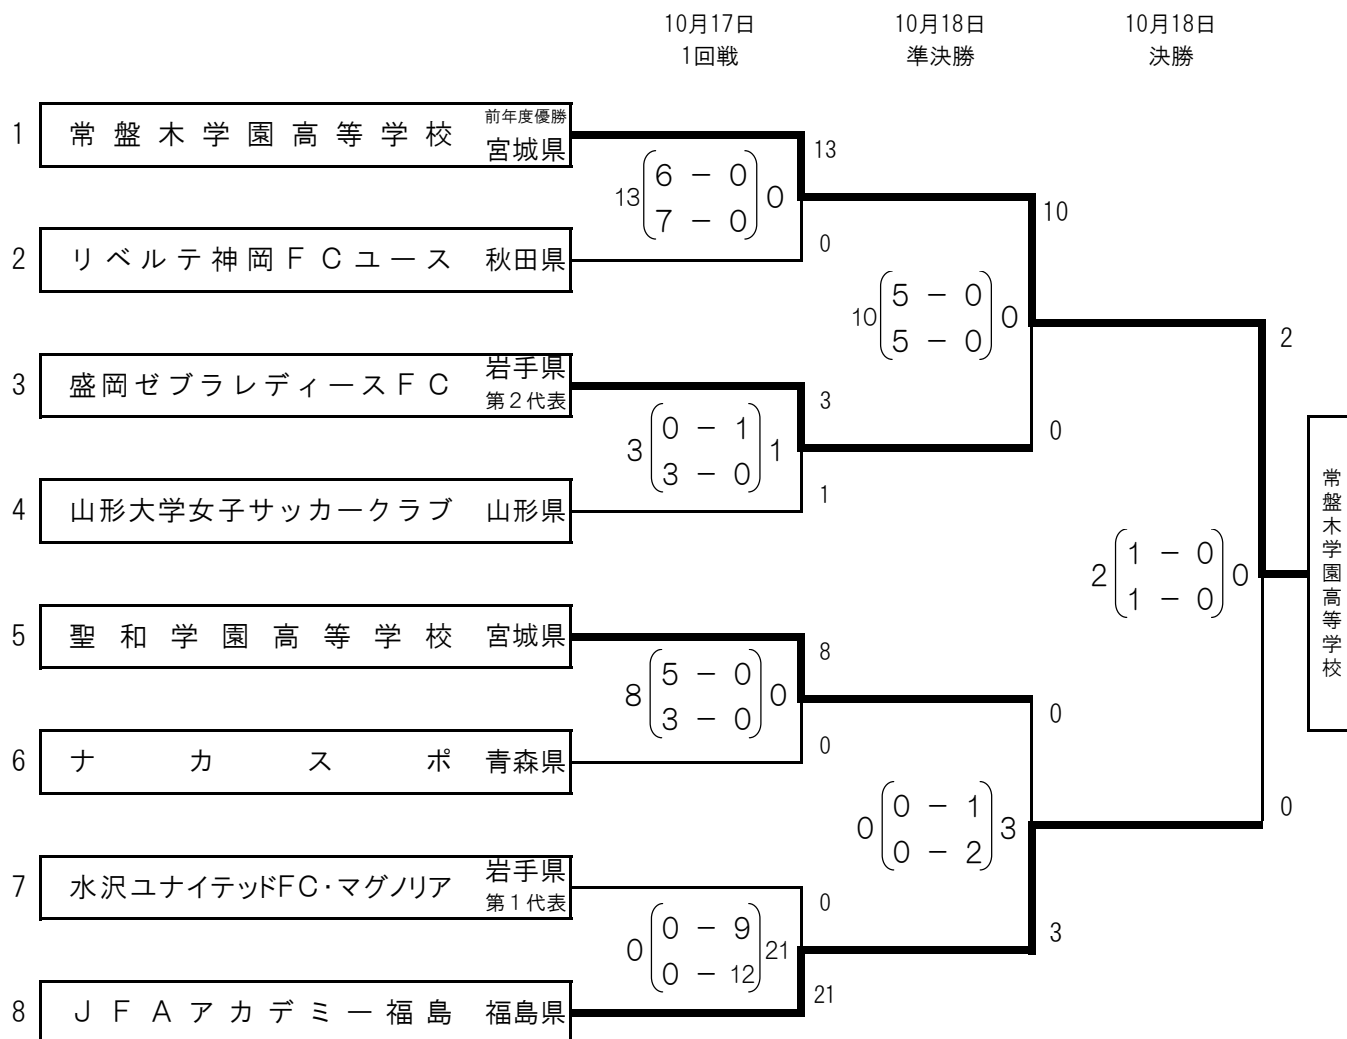

河北旗争奪 第28回東北地区女子サッカー選手権大会 兼 平成21年度 第31回全日本女子サッカー選手権大会 東北地域大会

結 果

■日程：平成21年10月17日(土)～18(日)

■会場：宮城県サッカー場

・常盤木学園高等学校は、3年連続5回目の優勝。

・常盤木学園高等学校とJFAアカデミー福島は、12月6日から全国各地で開催される第31回全日本女子サッカー選手権大会に、東北代表として出場します。

試合日程		宮城県サッカー場 Aコート				宮城県サッカー場 Bコート			
		マッチ No.	チーム名	スコア	チーム名	マッチ No.	チーム名	スコア	チーム名
10/17(土)	11:30	①	常盤木学園高等学校	13 : 0	リベルテ神岡FCユース	②	盛岡ゼブラレディースFC	3 : 1	山形大学女子サッカークラブ
	14:00	③	聖和学園高等学校	8 : 0	ナカスポ	④	水沢ユナイテッドFC・マグノリア	0 : 21	JFAアカデミー福島
10/18(日)	10:00	⑤	常盤木学園高等学校	10 : 0	盛岡ゼブラレディースFC	⑥	聖和学園高等学校	0 : 3	JFAアカデミー福島
	13:30	⑦	常盤木学園高等学校	2 : 0	JFAアカデミー福島				