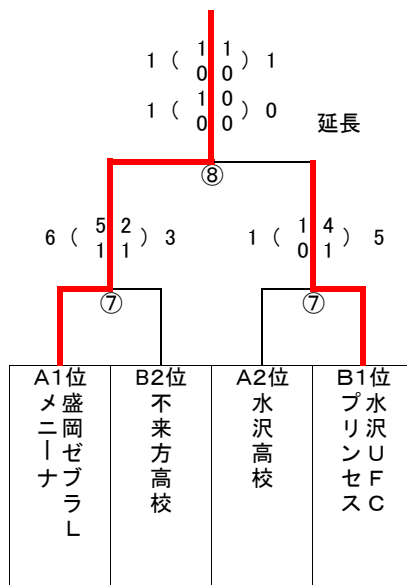

第14回全日本女子ユース(U18)サッカー選手権大会岩手県大会

※Aブロック

	A1: 盛岡ゼブラLFC	A2: 花北青雲高校	A3: 水沢高校	勝点	得点	失点	得失差	順位
A1: 盛岡ゼブラLFC		○ 3 2 - 0 0 1 - 0	○ 3 1 - 0 0 2 - 0	6	6	0	6	1
A2: 花北青雲高校	× 0 0 - 2 3 0 - 1		× 0 0 - 2 2 0 - 0	0	0	5	-5	3
A3: 水沢高校	× 0 0 - 1 3 0 - 2	○ 2 2 - 0 0 0 - 0		3	2	3	-1	2

※Bブロック

	B1: 不来方高校	B2: 岩手女子高校	B3: 水沢UFCプリンセス	勝点	得点	失点	得失差	順位
B1: 不来方高校		○ 6 1 - 0 0 5 - 0	× 2 1 - 2 3 1 - 1	3	8	3	5	2
B2: 岩手女子高校	× 0 0 - 1 6 0 - 5		× 0 0 - 5 7 0 - 2	0	0	13	-13	3
B3: 水沢UFCプリンセス	○ 3 2 - 1 2 1 - 1	○ 7 5 - 0 0 2 - 0		6	10	2	8	1

- ※ 決勝トーナメントには、各ブロックの1位～2位のチーム進出する。
- ※ 各ブロックで同順位の場合は抽選で決勝トーナメント進出チームを決定する。

決勝トーナメント表

- 1位 盛岡ゼブラレディースメニナー
- 2位 水沢UFCプリンセス
- 3位 不来方高校
- 3位 水沢高校