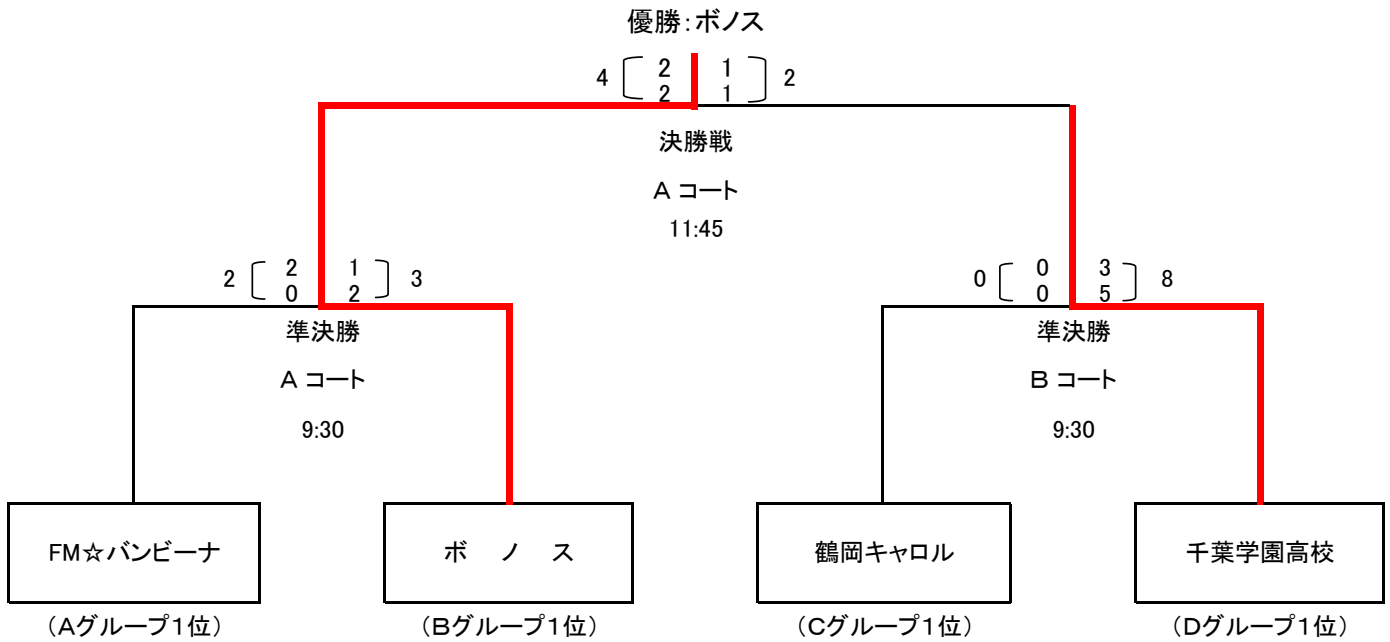

第17回東北女子フットサル選手権大会・結果
(兼 第7回全日本女子フットサル選手権大会東北大会)

《決勝トーナメント》 9月12日(日)

優 勝	ポノス	福島県代表	全国大会出場
準 優 勝	千葉学園高校	青森県代表	全国大会出場
3 位	FM☆バンビーナ	宮城県代表	
3 位	鶴岡キャロル	山形県代表