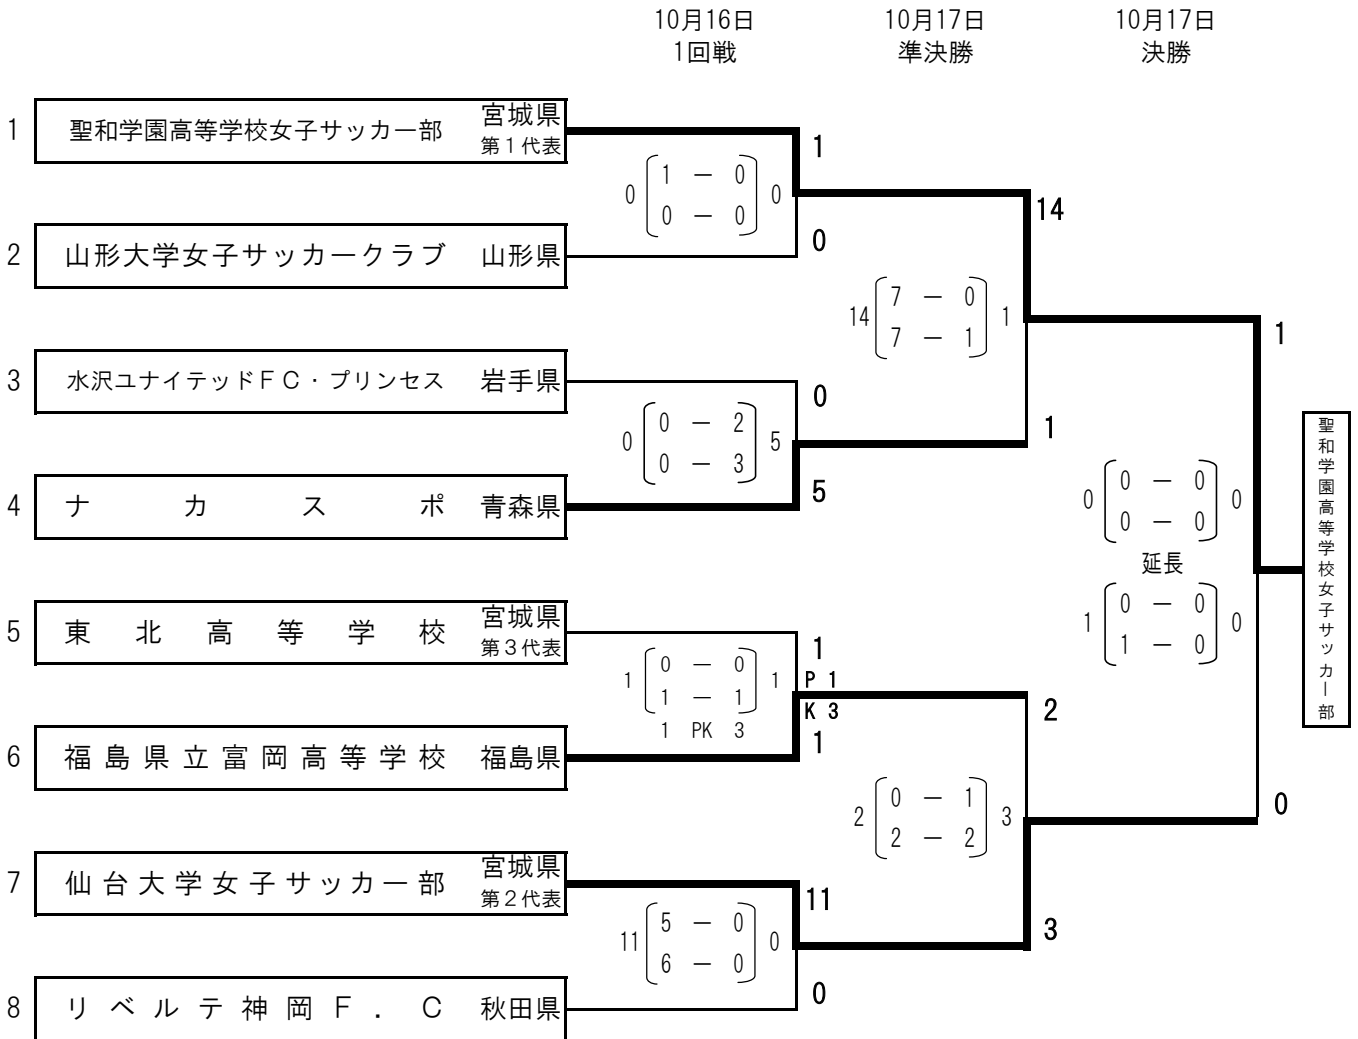

河北旗争奪 第29回東北地区女子サッカー選手権大会 兼
第32回全日本女子サッカー選手権大会 東北地域大会

結 果

■日程：平成22年10月16日(土)～17(日)

■会場：宮城県サッカー場

・聖和学園高等学校女子サッカー部は、4年ぶり9回目の優勝。

・聖和学園高等学校女子サッカー部は、12月5日から全国各地で開催される第32回全日本女子サッカー選手権大会に、東北代表として出場します。

試合日程		宮城県サッカー場 Aコート				宮城県サッカー場 Bコート			
		マッチ No.	チーム名	スコア	チーム名	マッチ No.	チーム名	スコア	チーム名
10/16(土)	11:30	①	聖和学園高等学校女子サッカー部	1 : 0	山形大学女子サッカークラブ	②	水沢ユナイテッドF.C.・プリンセス	0 : 5	ナカスポ
	14:00	③	東北高等学校	1 : 1 1 PK 3	福島県立富岡高等学校	④	仙台大学女子サッカー部	11 : 0	リベルテ神岡F.C.
10/17(日)	10:00	⑤	聖和学園高等学校女子サッカー部	14 : 1	ナカスポ	⑥	福島県立富岡高等学校	2 : 3	仙台大学女子サッカー部
	13:30	⑦	聖和学園高等学校女子サッカー部	0 : 0 1 延長 0	仙台大学女子サッカー部				