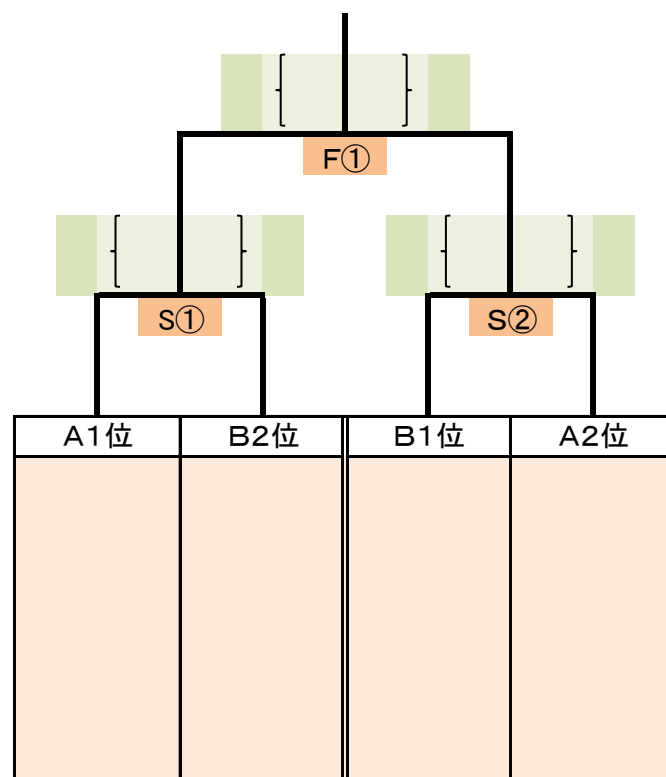

第24回岩手県女子サッカー選手権大会組合せ表

予選リーグ

※勝点：勝ち=3点、引分け=1点、負け=0点   勝ち=○、引き分け=△、負け=×

Aブロック

	A1: 水沢UFCプリンセス	A2: 専大北上高校	A3: 水沢高校	勝点	得点	失点	得失差	順位
A1: 水沢UFCプリンセス		A① 0 [- -] 0	A② 0 [- -] 0	0	0	0	0	1
A2: 専大北上高校	A① 0 [0 - 0] 0 0 [- 0] 0		A③ 0 [- -] 0	0	0	0	0	1
A3: 水沢高校	A② 0 [0 - 0] 0 0 [- 0] 0	A③ 0 [0 - 0] 0 0 [- 0] 0		0	0	0	0	1

Aブロック

A1	水沢UFCプリンセス
A2	専大北上高校
A3	水沢高校

Bブロック

B1	盛岡ゼブラレディーズFC
B2	花北青雲高校
B3	釜石・大槌高校
B4	不来方高校

■ シード

Bブロック

	B1: 盛岡ゼブラレディーズFC	B2: 花北青雲高校	B3: 釜石・大槌高校	B4: 不来方高校	勝点	得点	失点	得失差	順位
B1: 盛岡ゼブラレディーズFC		B① 0 [- -] 0	B② 0 [- -] 0		0	0	0	0	1
B2: 花北青雲高校	B① 0 [0 - 0] 0 0 [- 0] 0			B③ 0 [- -] 0	0	0	0	0	1
B3: 釜石・大槌高校	B② 0 [0 - 0] 0 0 [- 0] 0			B④ 0 [- -] 0	0	0	0	0	1
B4: 不来方高校		B③ 0 [0 - 0] 0 0 [- 0] 0	B④ 0 [0 - 0] 0 0 [- 0] 0		0	0	0	0	1

※ 抽選については第二者(本校地産教員)が抽選を行って決定した。

※ シードについては、昨年度優勝の水沢UFCプリンセスを第一シード、準優勝の盛岡ゼブラレディーズFCを第二シード、第3位の不来方高校・水沢高校を第三シードとして抽選。花北青雲高校・専大北上高校・釜石高校についてはフリー抽選。

※ 決勝トーナメントには、各ブロックの1位のチーム 及び 各ブロックの2位のチームが進出する。

※ 各ブロックのチームで、勝点・得点・得失点差が同じ場合は、PK戦又は抽選で決勝トーナメント進出チームを決定する。

※ 会場の準備は、Aグラウンドを水沢高校、Bグラウンドを水沢UFCプリンセスが行う。

※ 記録については、各チームから2名ずつの記録員を出し、前後半を各チームで分担する。

決勝トーナメント表

試合日程及び試合時間

※ 9月18日(日) 予選リーグ1日目   9:00~17:00   試合時間60分
(奥州市桜づつみサッカー場 A)

① 第1試合	10:30~	B① 盛岡ゼブラレディーズFC	VS	花北青雲高校
② 第2試合	12:00~	A③ 専大北上高校	VS	水沢高校
③ 第3試合	13:30~	B④ 釜石・大槌高校	VS	不来方高校

※ 9月19日(月) 予選リーグ2日目   9:00~17:00   試合時間60分
(奥州市桜づつみサッカー場 A)

① 第1試合	10:30~	A① 水沢UFCプリンセス	VS	専大北上高校
② 第2試合	12:00~			
③ 第3試合	13:30~	A② 水沢UFCプリンセス	VS	水沢高校

(奥州市桜づつみサッカー場 B)

B② 盛岡ゼブラレディーズFC	VS	釜石・大槌高校
B③ 花北青雲高校	VS	不来方高校

※ 9月23日(金) 決勝トーナメント   9:00~17:00   試合時間70分
(奥州市桜づつみサッカー場 A)

⑥ 準決勝	10:30~	S①	VS	
⑦ 決勝	14:00~	F①	VS	

(奥州市桜づつみサッカー場 B)

S②	VS