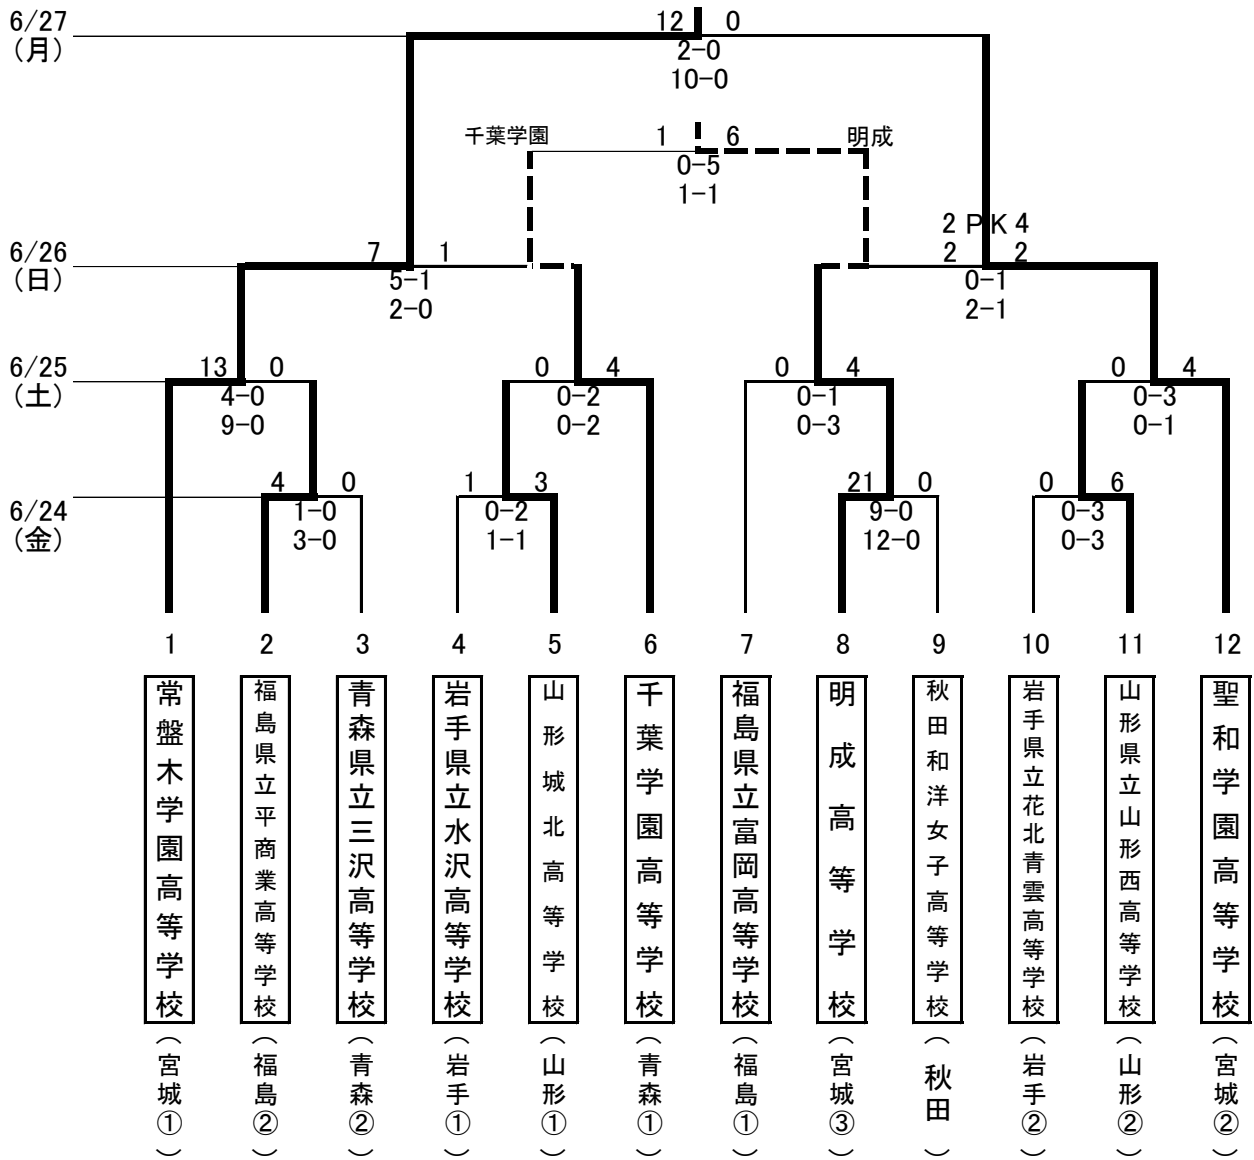

第20回全日本高等学校女子サッカー選手権大会東北地域大会 結果表

期日	6月24日(金)	6月25日(土)	6月26日(日)
会場	B:盛岡南公園球技場(2面)		A:岩手県フットボールセンター(人工芝)

優勝 常盤木学園高等学校

【優勝校】

第1回	平成4年	聖和学園高等学校	第11回	平成14年	常盤木学園高等学校
第2回	平成5年	石巻市立女子商業高等学校	第12回	平成15年	常盤木学園高等学校
第3回	平成6年	石巻市立女子商業高等学校	第13回	平成16年	聖和学園高等学校
第4回	平成7年	石巻市立女子商業高等学校	第14回	平成17年	常盤木学園高等学校
第5回	平成8年	聖和学園高等学校	第15回	平成18年	常盤木学園高等学校
第6回	平成9年	聖和学園高等学校	第16回	平成19年	常盤木学園高等学校
第7回	平成10年	聖和学園高等学校	第17回	平成20年	常盤木学園高等学校
第8回	平成11年	聖和学園高等学校	第18回	平成21年	常盤木学園高等学校
第9回	平成12年	聖和学園高等学校	第19回	平成22年	常盤木学園高等学校
第10回	平成13年	常盤木学園高等学校	第20回	平成23年	常盤木学園高等学校