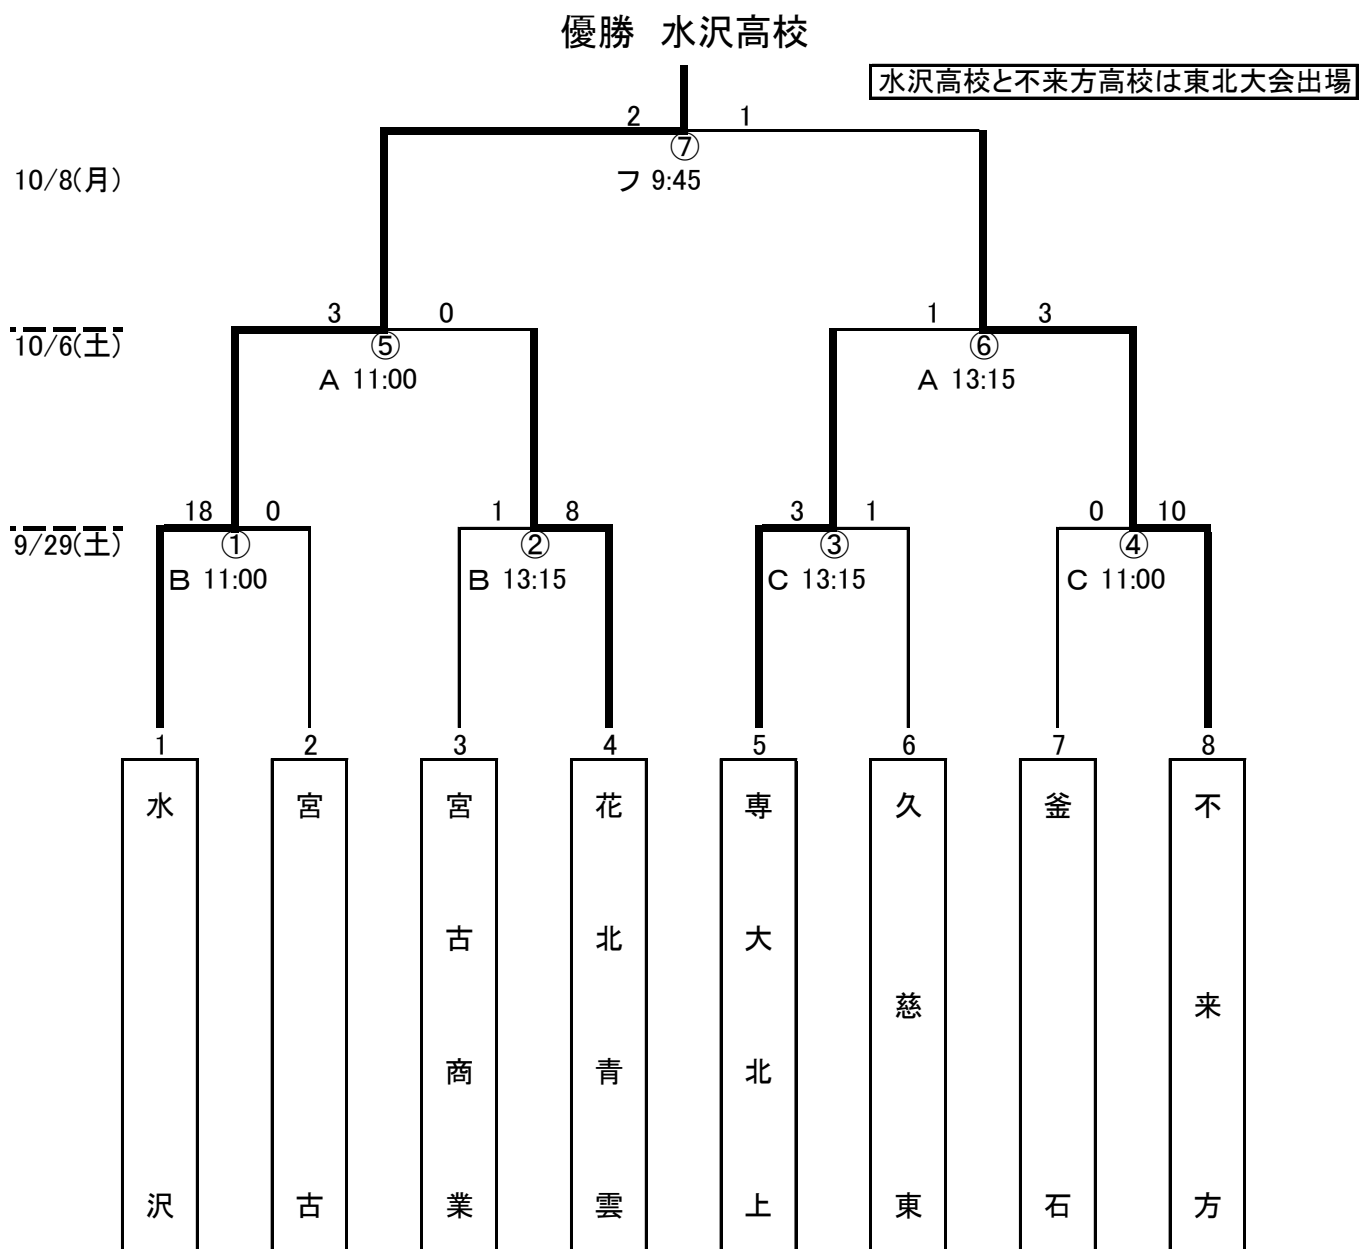

第21回全日本高等学校女子サッカー選手権大会 岩手県大会 試合結果

■日程:平成24年9月29日(土)・10月6(土)・8日(月)

■会場名 A:花巻スポーツキャンプむらA B:花巻スポーツキャンプむらB
C:花巻スポーツキャンプむらC F:岩手県フットボールセンター

試合日程		Bグラウンド			Cグラウンド		
		チーム名	スコア	チーム名	チーム名	スコア	チーム名
9/29(土)	11:00	水沢	18 : 0	宮古	不来方	10 : 0	釜石
	13:15	宮古商業	1 : 8	花北青雲	専大北上	3 : 1	久慈東

試合日程		Aグラウンド		
		チーム名	スコア	チーム名
10/6(土)	11:00	水沢	3 : 0	花北青雲
	13:15	専大北上	1 : 3	不来方

試合日程		フットボールセンター		
		チーム名	スコア	チーム名
10/8(月)	9:45	水沢	2 : 1	不来方