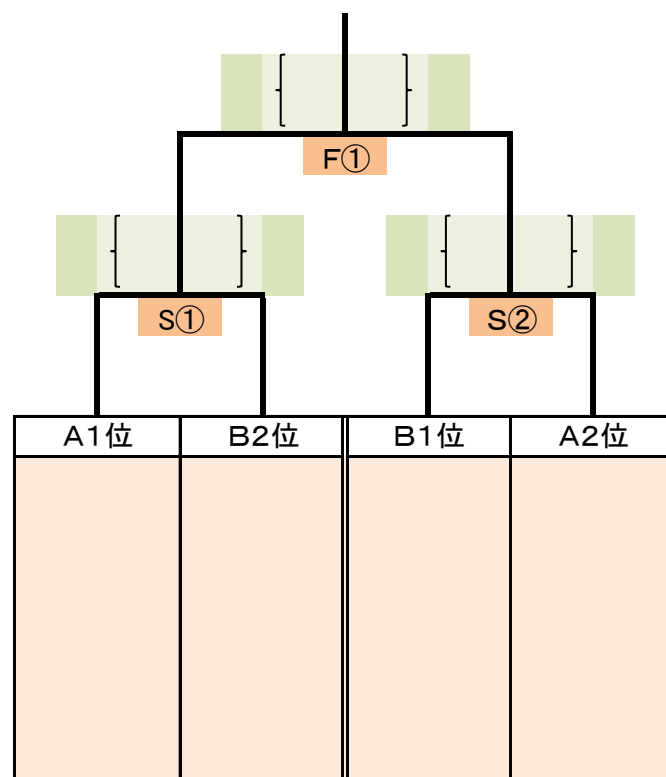

第25回岩手県女子サッカー選手権大会組合せ表

予選リーグ

※勝点：勝ち=3点、引分け=1点、負け=0点   勝ち=○、引き分け=△、負け=×

Aブロック

	A1: 宮古商業高校	A2: 花北青雲高校	A3: 水沢UFCプリンセス	勝点	得点	失点	得失差	順位
A1: 宮古商業高校		A① 0 [-] 0	A② 0 [-] 0	0	0	0	0	
A2: 花北青雲高校	A① 0 [0 - 0] 0		A③ 0 [-] 0	0	0	0	0	
A3: 水沢UFCプリンセス	A② 0 [0 - 0] 0	A③ 0 [0 - 0] 0		0	0	0	0	

Aブロック

A1	宮古商業高校
A2	花北青雲高校
A3	水沢UFCプリンセス

Bブロック

B1	水沢高校
B2	久慈東高校
B3	専大北上高校
B4	盛岡ゼブラ

■ シード

Bブロック

	B1: 水沢高校	B2: 久慈東高校	B3: 専大北上高校	B4: 盛岡ゼブラ	勝点	得点	失点	得失差	順位
B1: 水沢高校		B① 0 [-] 0	B② 0 [-] 0		0	0	0	0	
B2: 久慈東高校	B① 0 [-] 0			B③ 0 [-] 0	0	0	0	0	
B3: 専大北上高校	B② 0 [-] 0			B④ 0 [-] 0	0	0	0	0	
B4: 盛岡ゼブラ		B③ 0 [-] 0	B④ 0 [-] 0		0	0	0	0	

- ※ 抽選については岩手県サッカー協会事務局員(岩手県フットボールセンター内)が抽選を行って決定した。
- ※ シードについては、昨年度優勝の水沢UFCプリンセスを第一シード、準優勝の盛岡ゼブラレディースFCを第二シード、第3位の水沢高校を第三シードとして抽選。花北青雲高校・専大北上高校・宮古商業高校・久慈東高校についてはフリー抽選。
- ※ 決勝トーナメントには、各ブロックの1位のチーム 及び 各ブロックの2位のチームが進出する。
- ※ 各ブロックのチームで、勝点・得点・得失点差が同じ場合は、PK戦又は抽選で決勝トーナメント進出チームを決定する。
- ※ 会場の準備は、Aグラウンドを水沢高校、Bグラウンドを水沢UFCプリンセスが行う。
- ※ 記録については、各チームから2名ずつの記録員を出し、前後半を各チームで分担する。

決勝トーナメント表

試合日程及び試合時間

※ 9月15日(土) 予選リーグ1日目

08:30~15:00   試合時間60分

(奥州市桜つつみサッカー場 A)

- ① 第1試合 10:30~   A① 宮古商業高校 vs 花北青雲高校
- ② 第2試合 12:00~
- ③ 第3試合 13:30~   A② 宮古商業高校 vs 水沢UFCプリンセス

(奥州市桜つつみサッカー場 B)

- B① 水沢高校 vs 久慈東高校
- B④ 専大北上高校 vs 盛岡ゼブラ

※ 9月16日(日) 予選リーグ2日目

08:30~16:00   試合時間60分

(奥州市桜つつみサッカー場 A)

- ① 第1試合 10:00~   A③ 花北青雲高校 vs 水沢UFCプリンセス
- ② 第2試合 11:30~

(奥州市桜つつみサッカー場 B)

- B③ 久慈東高校 vs 盛岡ゼブラ
- B② 水沢高校 vs 専大北上高校

決勝トーナメント

試合時間70分

- ③ 準決勝 14:30~   S① [ ] vs [ ]   S② [ ] vs [ ]

※ 9月17日(月) 決勝戦

9:00~12:00   試合時間70分

岩手県フットボールセンター

- ① 決勝 10:00~   F① [ ] vs [ ]