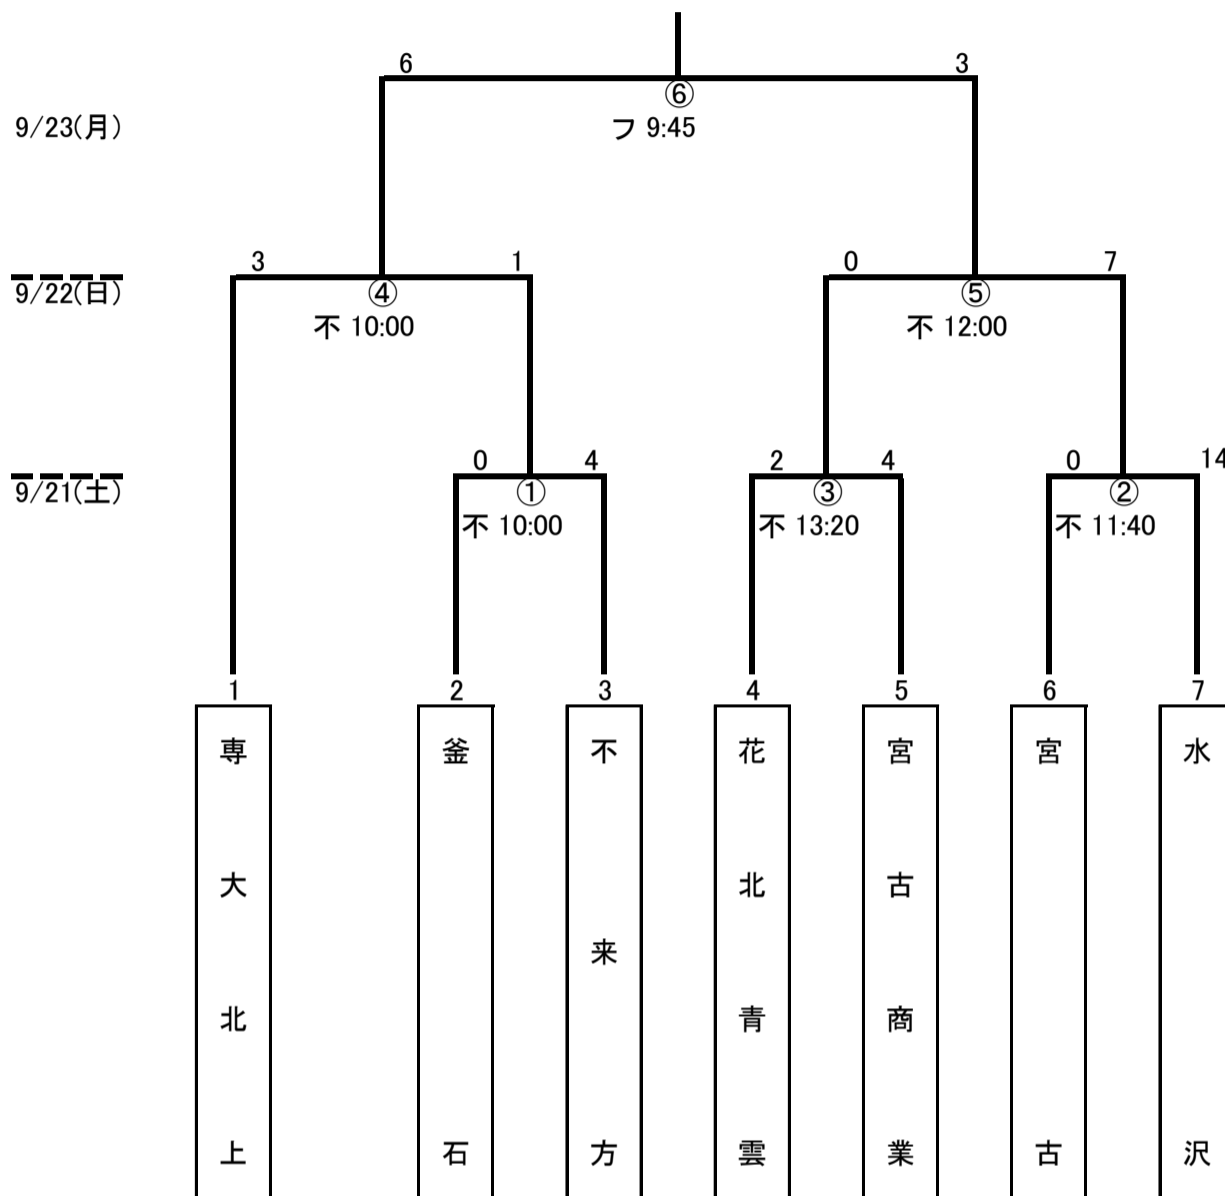

第22回全日本高等学校女子サッカー選手権大会 岩手県大会 結果

■日程:平成25年9月21日(土)・22日(日)・23日(月)
 ■会場名 不:不来方高校 フ:岩手県フットボールセンター

専大北上の優勝
 専大北上・水沢は東北大会出場

試合日程		不来方高校グラウンド		
		チーム名	スコア	チーム名
9/21(土)	10:00	釜石	0-4	不来方
	11:40	宮古	0-14	水沢
	13:20	花北青雲	2-4	宮古商業

試合日程		不来方高校グラウンド		
		チーム名	スコア	チーム名
9/22(日)	10:00	専大北上	3-1	不来方
	12:00	宮古商業	0-7	水沢

試合日程		フットボールセンター		
		チーム名	スコア	チーム名
9/23(月)	9:45	専大北上	6-3	水沢