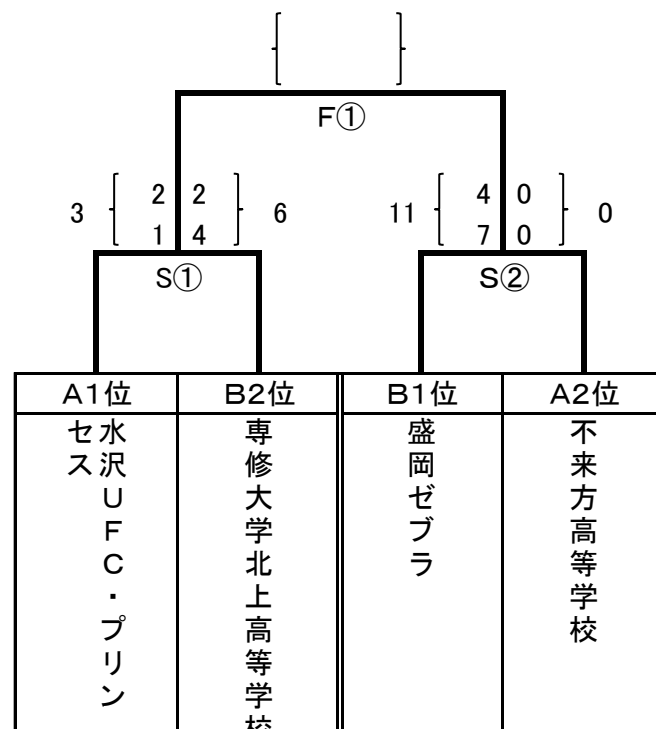

第26回岩手県女子サッカー選手権大会戦績表

予選リーグ

※勝点：勝ち=3点、引分け=1点、負け=0点   勝ち=○、引き分け=△、負け=×

Aブロック

	A1: 不来方高校	A2: 花北青雲高校	A3: 水沢UFCプリンセス	勝点	得点	失点	得失差	順位
A1: 不来方高校	/	A① ○ 6 { 3 - 0 } 0	A② ● 0 { 0 - 6 } 12	3	6	12	-6	2
A2: 花北青雲高校	A① ● 0 { 0 - 3 } 6	/	A③ △ 2 { 2 - 0 } 2	1	2	8	-6	3
A3: 水沢UFCプリンセス	A② ○ 12 { 6 - 0 } 0	A③ △ 2 { 0 - 2 } 2	/	4	14	2	12	1

Aブロック

A1	不来方高校
A2	花北青雲高校
A3	水沢UFCプリンセス

Bブロック

B1	専修大学北上高校
B2	水沢高校
B3	盛岡ゼブラ

Bブロック

	B1: 専修大学北上高校	B2: 水沢高校	B3: 盛岡ゼブラ	勝点	得点	失点	得失差	順位
B1: 専修大学北上高校	/	B① ○ 6 { 2 - 2 } 2	B② ● 0 { 0 - 5 } 8	3	6	10	-4	2
B2: 水沢高校	B① ● 2 { 2 - 2 } 6	/	B③ ● 0 { 0 - 1 } 2	0	2	8	-6	3
B3: 盛岡ゼブラ	B② ○ 8 { 5 - 0 } 0	B③ ○ 2 { 1 - 0 } 0	/	6	10	0	10	1

決勝トーナメント表

試合日程及び試合時間

※ 9月7日(土) 予選リーグ1日目

08:30~15:00   試合時間60分

(奥州市ふれあいの丘多目的運動広場 A)

(奥州市ふれあいの丘多目的運動広場 B)

① 第1試合 10:00~ A① 不来方高校 vs 花北青雲高校

② 第2試合 14:00~ A② 不来方高校 vs 水沢UFCプリンセス

B① 専修大学北上高校 vs 水沢高校

B② 専修大学北上高校 vs 盛岡ゼブラ

※ 9月8日(日) 予選リーグ2日目

08:30~16:00   試合時間60分

(奥州市ふれあいの丘多目的運動広場 A)

(奥州市ふれあいの丘多目的運動広場 A)

① 第1試合 10:00~ A③ 花北青雲高校 vs 水沢UFCプリンセス

決勝トーナメント   試合時間70分

② 準決勝 14:30~ S① 水沢UFCプリンセス vs 専修大学北上高校

B③ 水沢高校 vs 盛岡ゼブラ

S② 盛岡ゼブラ vs 不来方高校

※ 9月15日(日) 決勝戦

9:00~12:00   試合時間70分

岩手県フットボールセンター

① 決勝 10:00~ F① 盛岡ゼブラ vs 専修大学北上高校