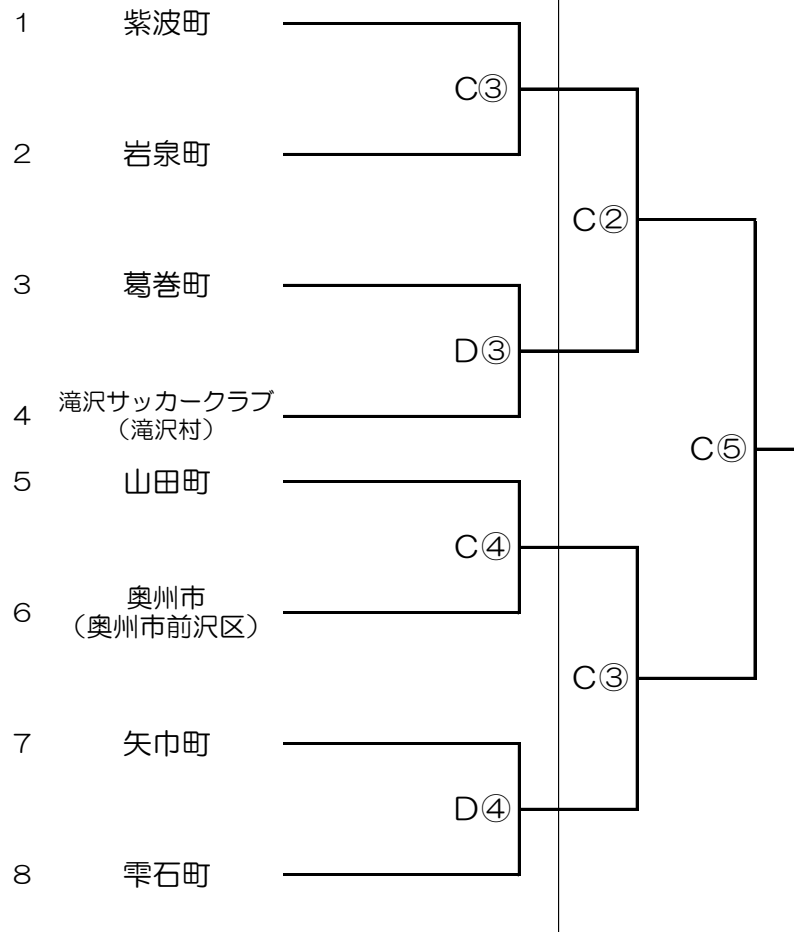

### 試合時間

- ① 9:00キックオフ
- ② 10:30キックオフ
- ③ 12:00キックオフ
- ④ 13:30キックオフ
- ⑤ 15:00キックオフ

一戸町総合運動公園陸上競技場  
軽米町ハートフル・スポーツランド 陸上競技場

## 《2部》

C : 水沢物産スポーツランド 多目的広場  
D : 水沢公園陸上競技場

2013/7/6 (土) | 2013/7/7 (日)