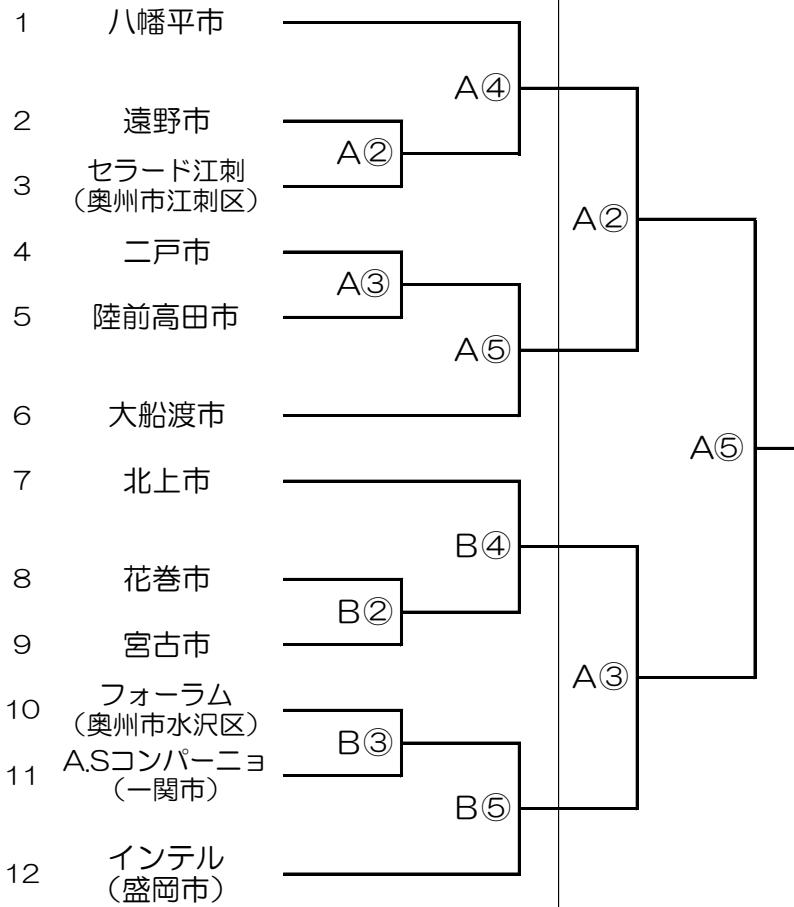

# 第65回岩手県民体育大会サッカー競技（成年の部）組合せ

2013/7/13 (土) | 2013/7/14 (日)

## 《1部》

A : 一戸町総合運動公園陸上競技場  
B : 軽米町ハートフル・スポーツランド 陸上競技場