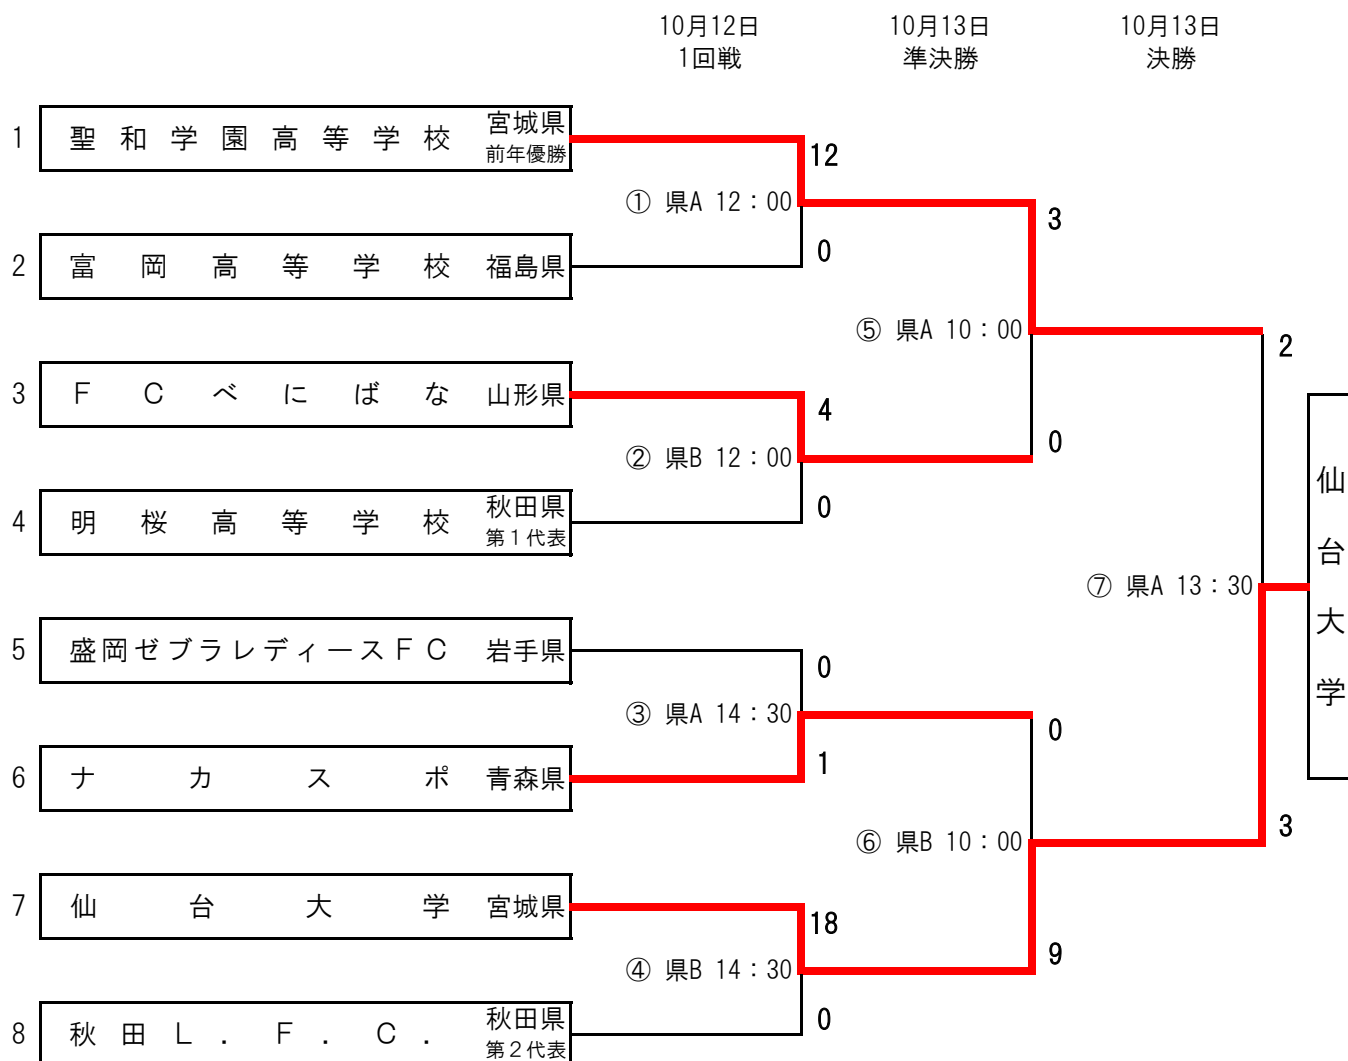

河北旗争奪 第32回東北地区女子サッカー選手権大会 兼 第35回皇后杯全日本女子サッカー選手権大会東北地域大会

組合せ表

■日程：平成25年10月12日(土)～13(日)

■会場：宮城県サッカー場

| |
|-----------------|
| 第1代表:常盤木学園高等学校 |
| 第2代表:JFAアカデミー福島 |
| 第3代表:仙台大学 |

・仙台大学は、2年ぶり2回目の優勝

・優勝した仙台大学、常盤木学園高等学校(推薦)とJFAアカデミー福島(推薦)は、平成25年11月23日から開催される第35回皇后杯全日本女子サッカー選手権大会(全国各地)に東北代表として出場します。

| 試合日程 | | 宮城県サッカー場 Aグラウンド | | | | 宮城県サッカー場 Bグラウンド | | | |
|----------|-------|-----------------|--------------|--------|--------|-----------------|--------|--------|------------|
| | | マッチNo. | チーム名 | スコア | チーム名 | マッチNo. | チーム名 | スコア | チーム名 |
| 10/12(土) | 12:00 | ① | 聖和学園高等学校 | 12 : 0 | 富岡高等学校 | ② | FCべにばな | 4 : 0 | 明桜高等学校 |
| | 14:30 | ③ | 盛岡ゼブラレディーズFC | 0 : 1 | ナカスポ | ④ | 仙台大学 | 18 : 0 | 秋田L. F. C. |
| 10/13(日) | 10:00 | ⑤ | 聖和学園高等学校 | 3 : 0 | FCべにばな | ⑥ | ナカスポ | 9 : 0 | 仙台大学 |
| | 13:30 | ⑦ | 聖和学園高等学校 | 2 : 3 | 仙台大学 | | | | |