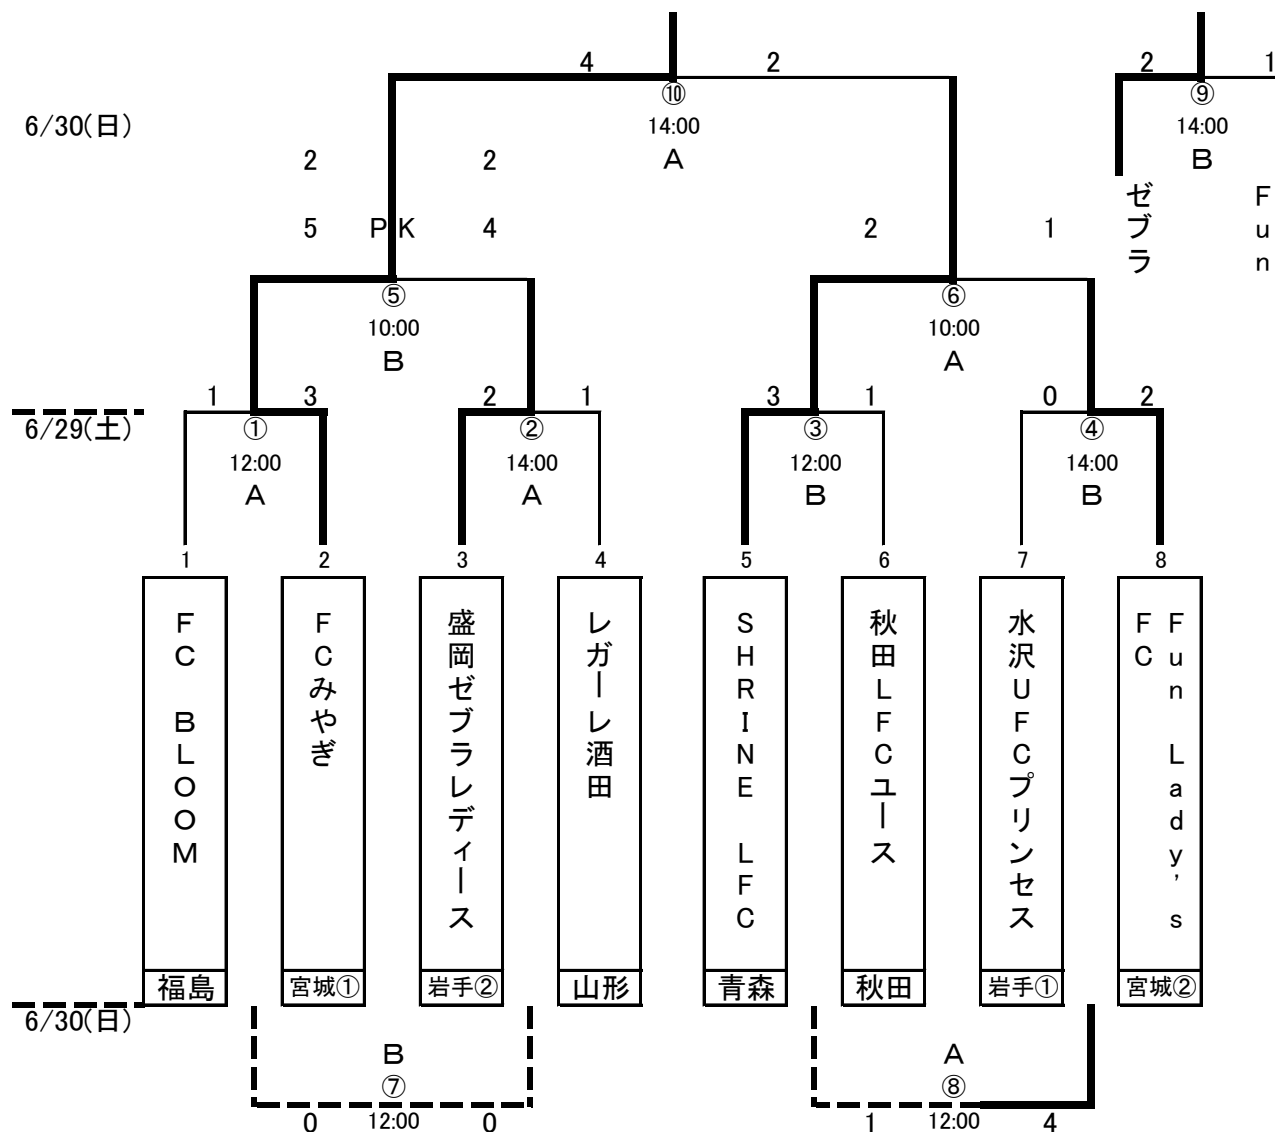

第18回全日本女子ユース(U-15)サッカー選手権大会東北地域大会

■日程:平成25年6月29日(土)～6月30日(日)

■会場:盛岡南公園球技場

試合日程	盛岡南公園球技場(A)			盛岡南公園球技場(B)		
	チーム名	スコア	チーム名	チーム名	スコア	チーム名

6/29(土)	12:00	FC BLOOM	1:3	FCみやぎ	SHRINE LFC	3:1	秋田LFCユース
	14:00	盛岡ゼブラレディース	2:1	レガール酒田	水沢UFCプリンセス	0:2	Fun Lady's FC