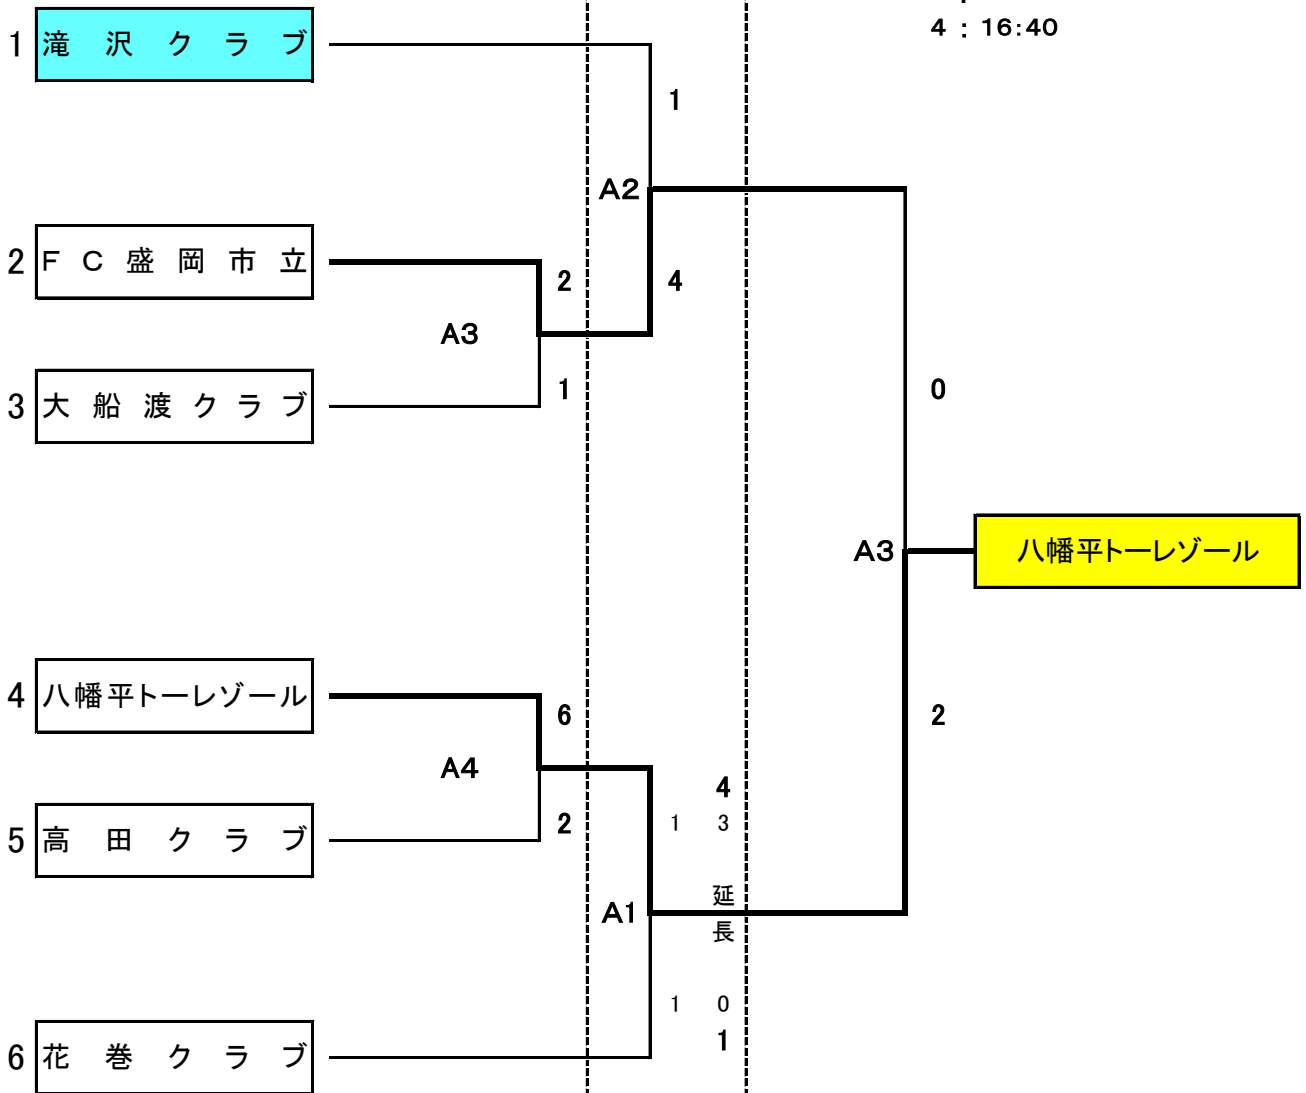

(平成26年度)第21回 全国クラブチームサッカー選手権大会 岩手県大会

組合せ 試合結果

会場

A : 富士大学グラウンド

試合開始時間

1 : 10:00

2 : 11:45

3 : 15:15

4 : 16:40

【参加チーム】

花巻サッカークラブ
FC盛岡市立
大船渡サッカークラブ
高田サッカークラブ
滝沢サッカークラブ
八幡平トーレゾール

7/20

7/27

8/3

(日)

(日)

(日)