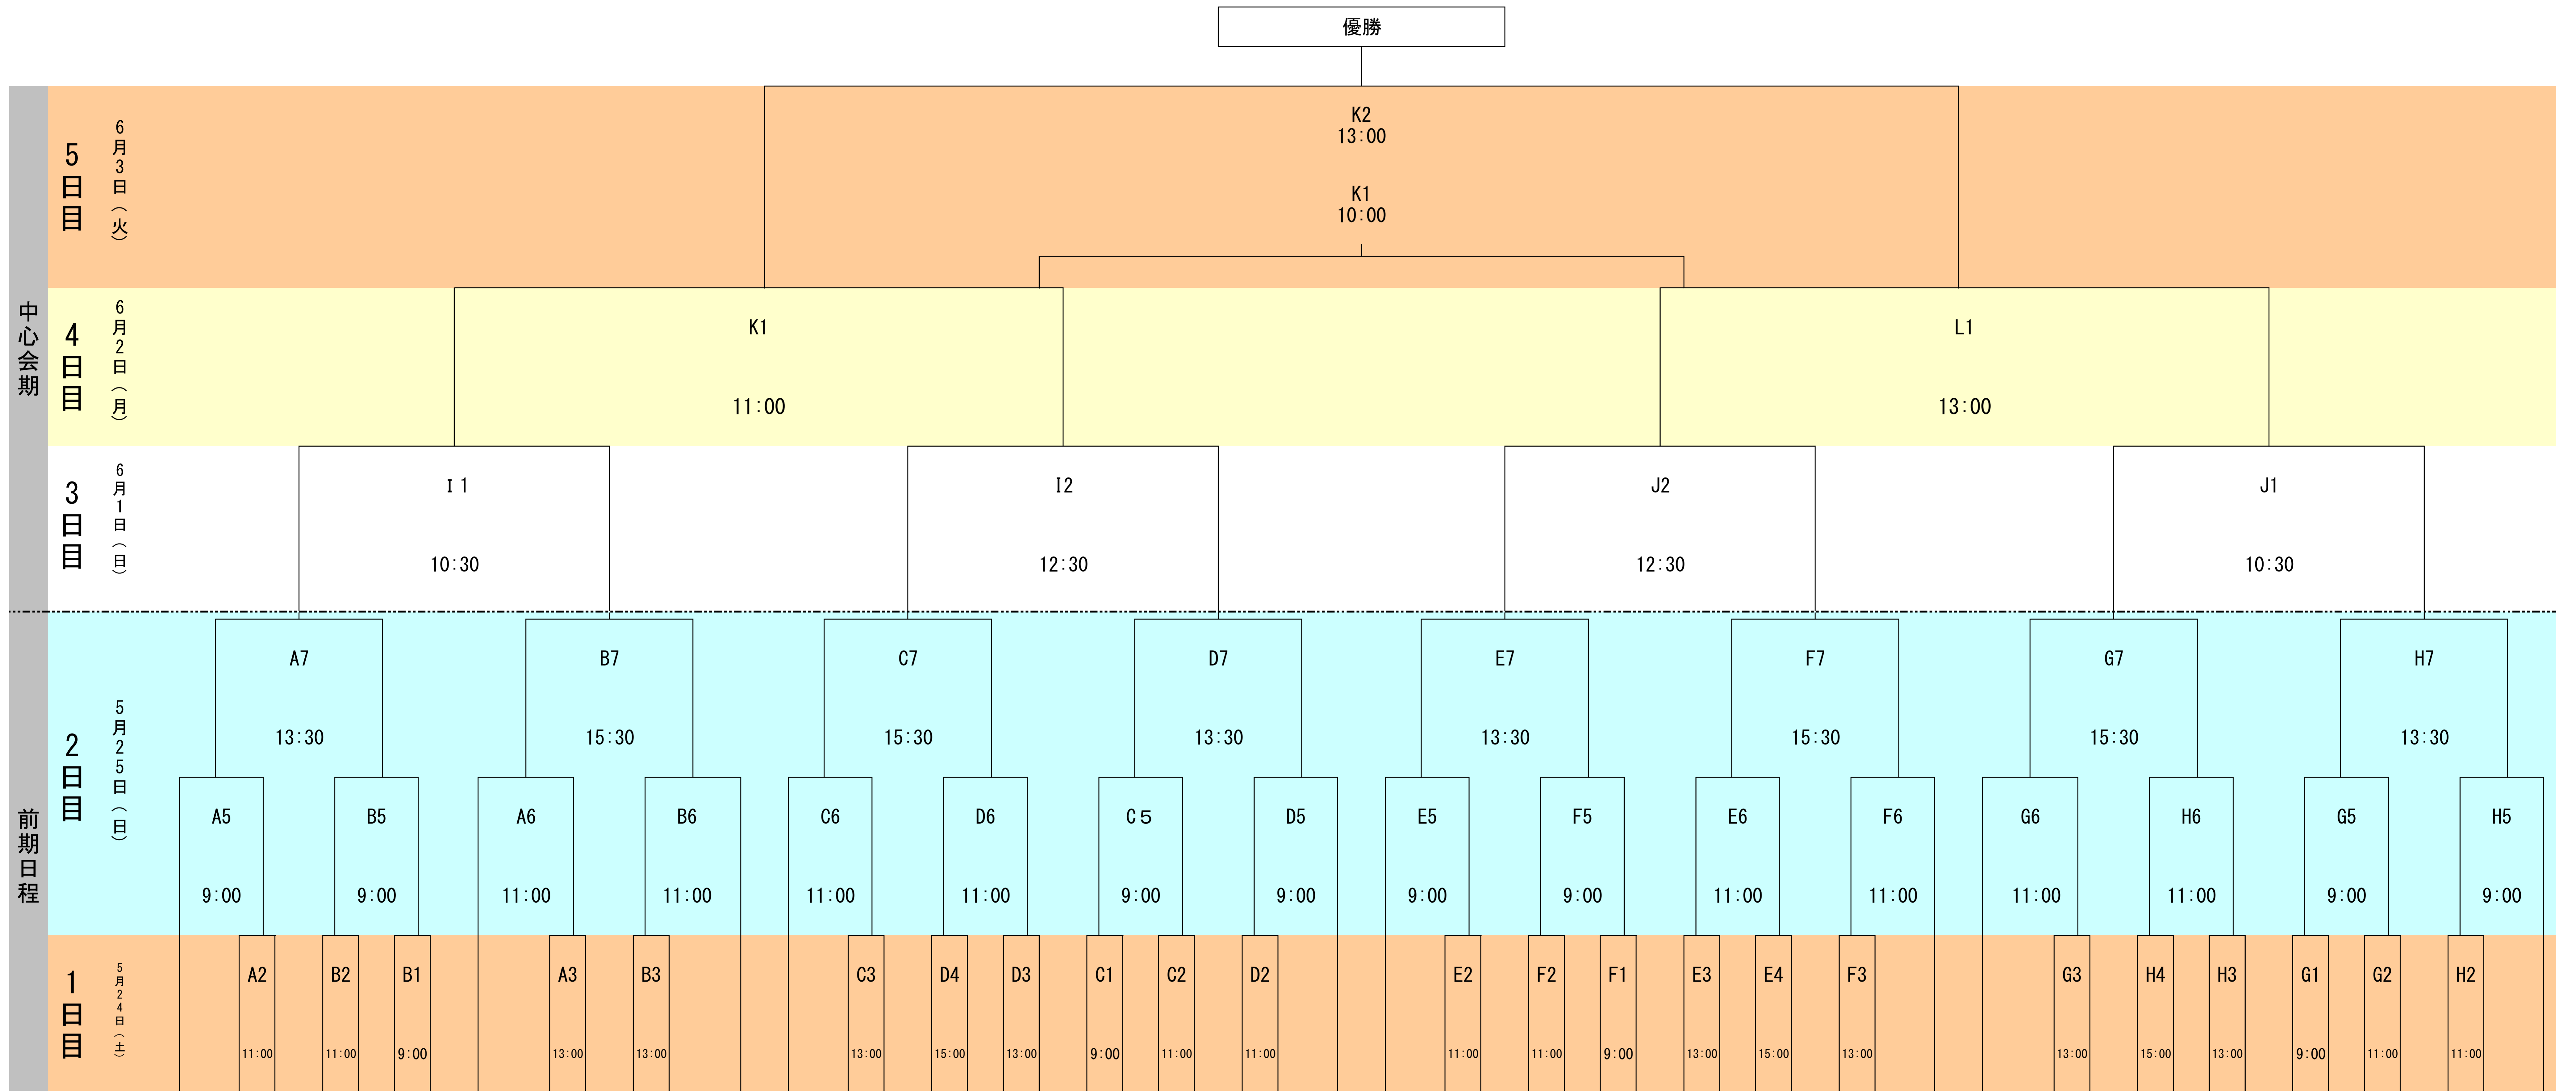

# 平成26年度 第66回岩手県高等学校総合体育大会サッカー競技男子トーナメント

後期	I	岩手県フットボールセンター	J	富士大学	K	盛岡南公園A	L	盛岡南公園B								
前期	A	ASPA-5	B	八幡平 中沢G-下	C	ASPA-練習場	D	ASPA-4	E	ASPA-2	F	八幡平 中沢G-上	G	ASPA-1	H	ASPA-3

盛岡商業 一関二 大槌 黒沢尻北 盛波大 紫波 盛岡北 花巻 千厩 高野 遠野 水沢 盛岡一 一関 北上 福上 久慈 盛岡東 花巻南 江刺 盛岡南 水沢 大船 岩船 葛巻 盛岡南 盛岡市 遠野 久慈 平泉 宮古 軽米 一関 花巻 水沢 沼宮 一関学院・花泉 山田 釜ヶ崎 金ヶ崎 専大北 不來方 大北 花巻 釜ヶ崎 盛岡 岩谷 一関 大船 福野 大宮古 水沢 岩手 盛岡中央