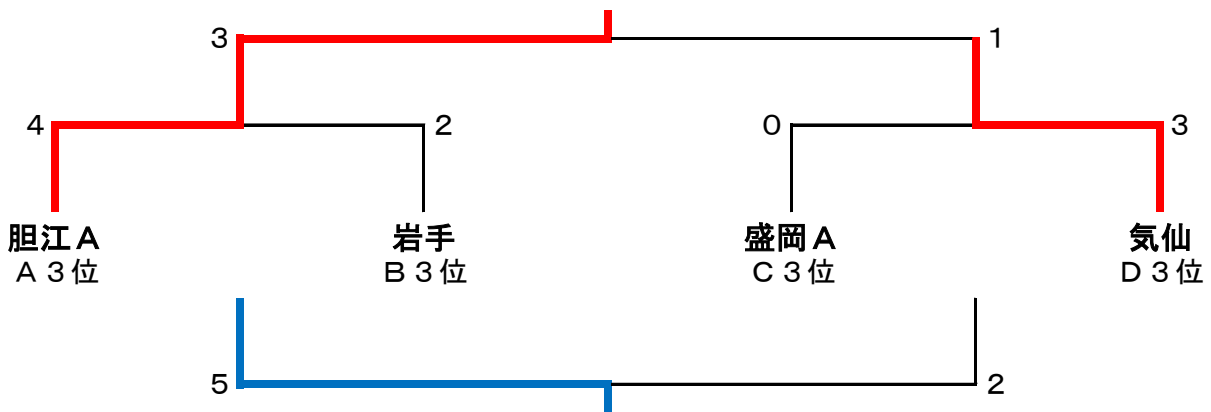

Dブロック

	気仙	宮古・下北	花巻A	一関	勝点	得失点差	総得点	順位
1	気仙	0-1 ●	0-1 ●	2-2 △	1	-2	2	3
2	宮古・下北	1-0 ○	2-2 △	6-0 ○	7	+7	9	1
3	花巻A	1-0 ○	2-2 △	3-0 ○	7	+4	6	2
4	一関	2-2 △	0-6 ●	0-3 ●	1	-9	2	4

1位と2位、3位と4位は、得失点差による。

7月27日(日) 2日目 順位決定トーナメント

1位トーナメント

2位トーナメント

3位トーナメント

4位トーナメント

◎最終順位

優勝	久慈・二戸地区選抜（初優勝）
第2位	宮古・下北地区選抜
第3位	和賀地区選抜
第4位	遠野地区選抜
第5位	花巻地区選抜A
第6位	盛岡地区選抜C
第7位	盛岡地区選抜B
第8位	紫波地区選抜
第9位	胆江地区選抜A
第10位	気仙地区選抜
第11位	岩手地区選抜
第12位	盛岡地区選抜A
第13位	花巻地区選抜B
第14位	釜石・大槌地区選抜
第15位	一関地区選抜
第16位	胆江地区選抜B