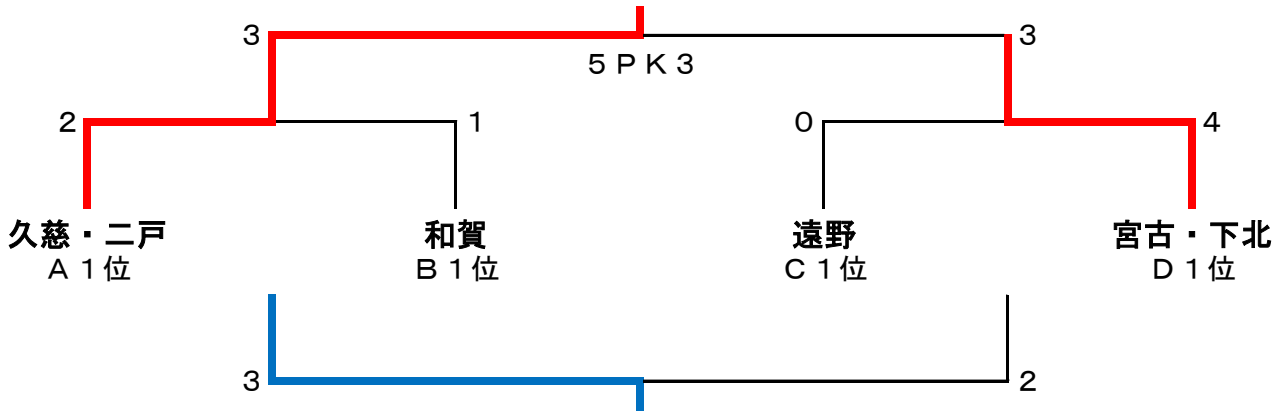

7月27日(日) 2日目 順位決定トーナメント

1位トーナメント