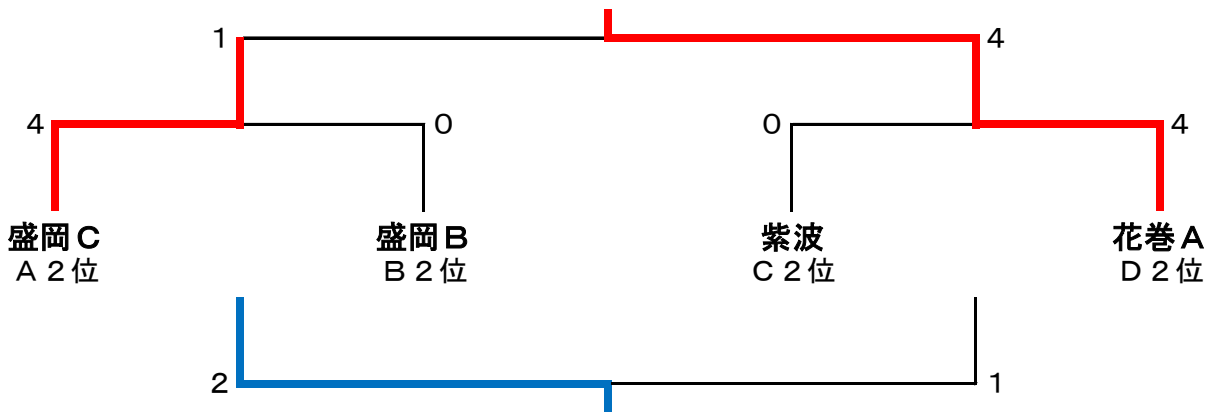

Dブロック

	気仙	宮古・下北	花巻A	一関	勝点	得失点差	総得点	順位
1	気仙	0-1 ●	0-1 ●	2-2 △	1	-2	2	3
2	宮古・下北	1-0 ○	2-2 △	6-0 ○	7	+7	9	1
3	花巻A	1-0 ○	2-2 △	3-0 ○	7	+4	6	2
4	一関	2-2 △	0-6 ●	0-3 ●	1	-9	2	4

1位と2位、3位と4位は、得失点差による。

7月27日(日) 2日目 順位決定トーナメント

1位トーナメント

2位トーナメント

3位トーナメント

4位トーナメント

◎最終順位

優勝	久慈・二戸地区選抜（初優勝）
第2位	宮古・下北地区選抜
第3位	和賀地区選抜
第4位	遠野地区選抜
第5位	花巻地区選抜A
第6位	盛岡地区選抜C
第7位	盛岡地区選抜B
第8位	紫波地区選抜
第9位	胆江地区選抜A
第10位	気仙地区選抜
第11位	岩手地区選抜
第12位	盛岡地区選抜A
第13位	花巻地区選抜B
第14位	釜石・大槌地区選抜
第15位	一関地区選抜
第16位	胆江地区選抜B