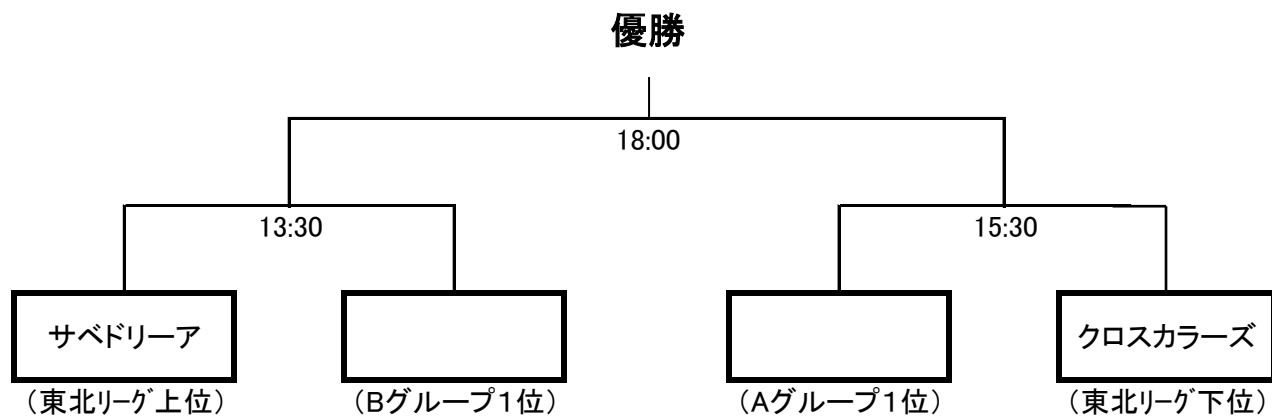

PUMA CUP 2015 第20回全日本フットサル選手権大会岩手県大会・組合せ

期日：2014年11月15日(土)花巻市民体育館、16日(日)花巻市民体育館、24日(月・祝)滝沢総合公園体育館

《予選リーグ》

◎Aグループ 11月15日(土)花巻市民体育館

	ヴィヴァーレー関	サンタクルース	ポアヴィエント	リンダス	勝点	得点	失点	差	ポイント	順位
ヴィヴァーレー関		③	⑦	⑪						
サンタクルース			⑨	⑤						
ポアヴィエント				①						
リンダス										

◎Bグループ 11月15日(土)花巻市民体育館

	ステラミーゴ/AMV	DME-アドミラル	テンポーボニト	クロカラサテ	勝点	得点	失点	差	ポイント	順位
ステラミーゴ/AMV		④	⑧	⑫						
DME-アドミラル			⑩	⑥						
テンポーボニト				②						
クロカラサテ										

《決勝トーナメント》

11月24日(月・祝)滝沢総合公園体育館

PUMA CUP 2015 第20回全日本フットサル選手権大会岩手県大会

《決勝トーナメント》

11月24日(月・祝)滝沢総合公園体育館

試合時間		対戦チーム			主審	2審	TK	3審
準決勝	13時30分	東北リーグ上位	VS	B1位				
準決勝	15時30分	A1位	VS	東北リーグ下位				
決勝	18時00分		VS					