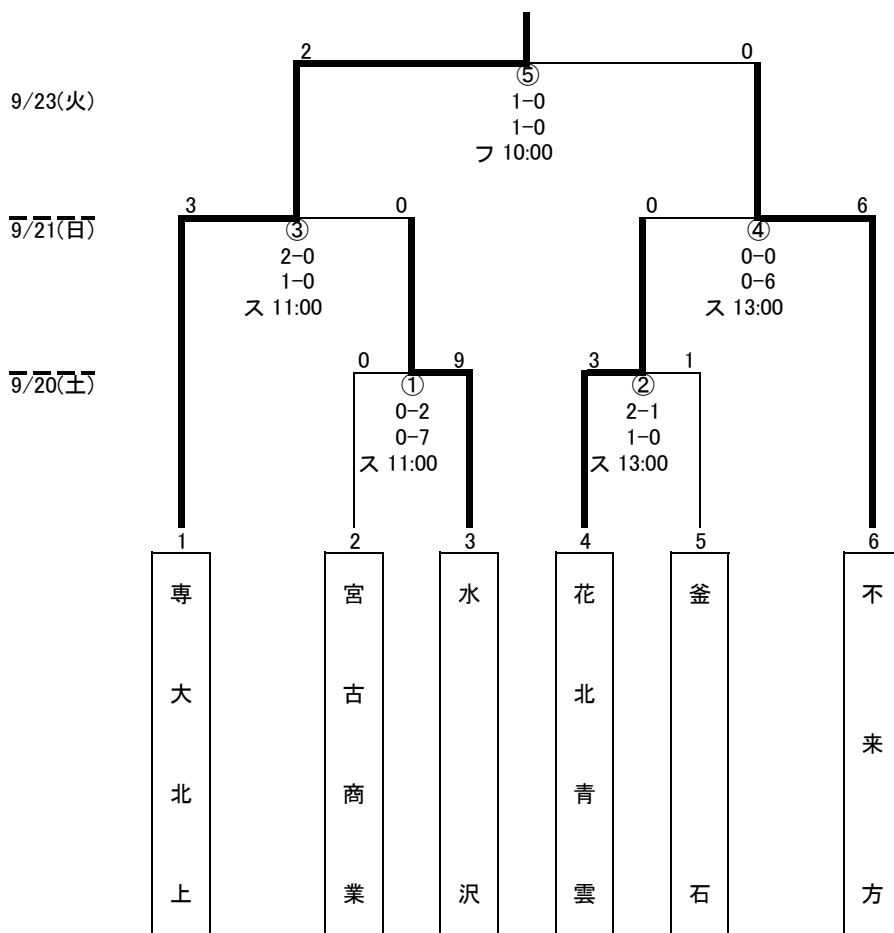

第23回全日本高等学校女子サッカー選手権大会 岩手県大会 結果

■日程：平成26年9月20日(土)・21日(日)・23日(火)
 ■会場名 ス:花巻スポーツキャンプむら フ:岩手県フットボールセンター

専大北上の優勝
専大北上・不来方は東北大会出場

試合日程		花巻スポーツキャンプむら		
		チーム名	スコア	チーム名
9/20(土)	11:00	宮古商業	0-9	水沢
	13:00	花北青雲	3-1	釜石