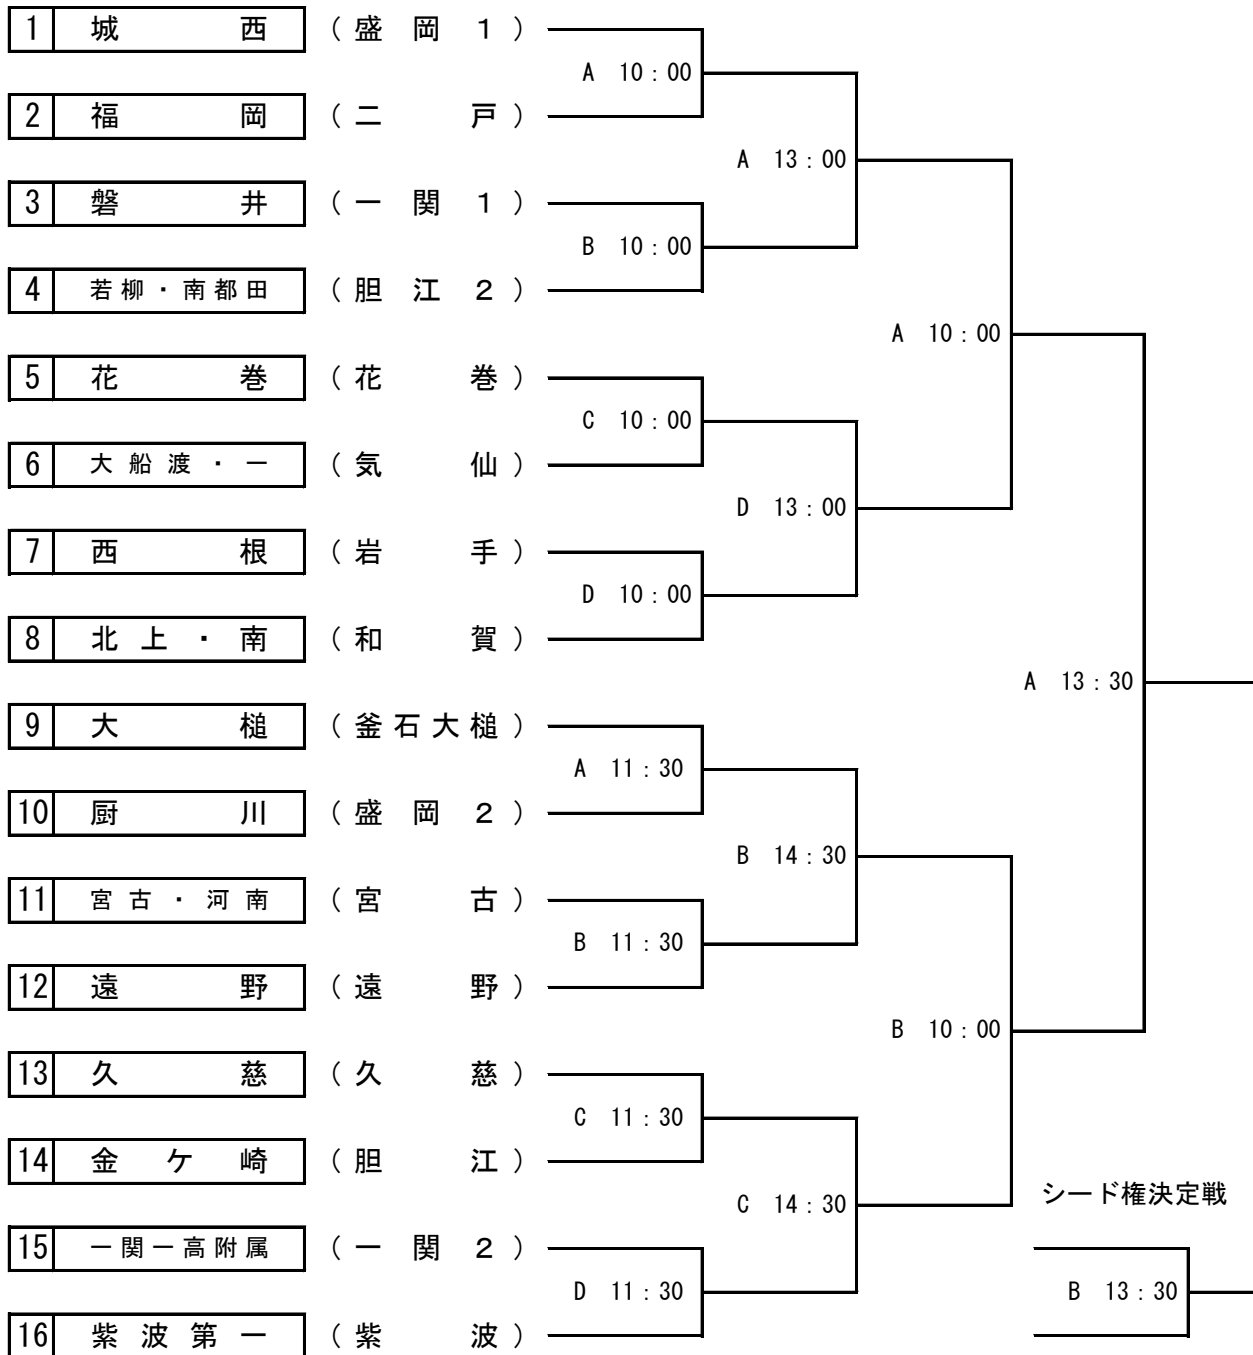

平成27年度 第42回 岩手県中学校新人サッカー大会組合せ

10月17日(土)

10月18日(日)

- A 奥州市ふれあいの丘公園多目的運動広場 A
- B 奥州市ふれあいの丘公園多目的運動広場 B
- C 櫻つつみ公園河川敷グラウンド
- D 奥州市立東水沢中学校