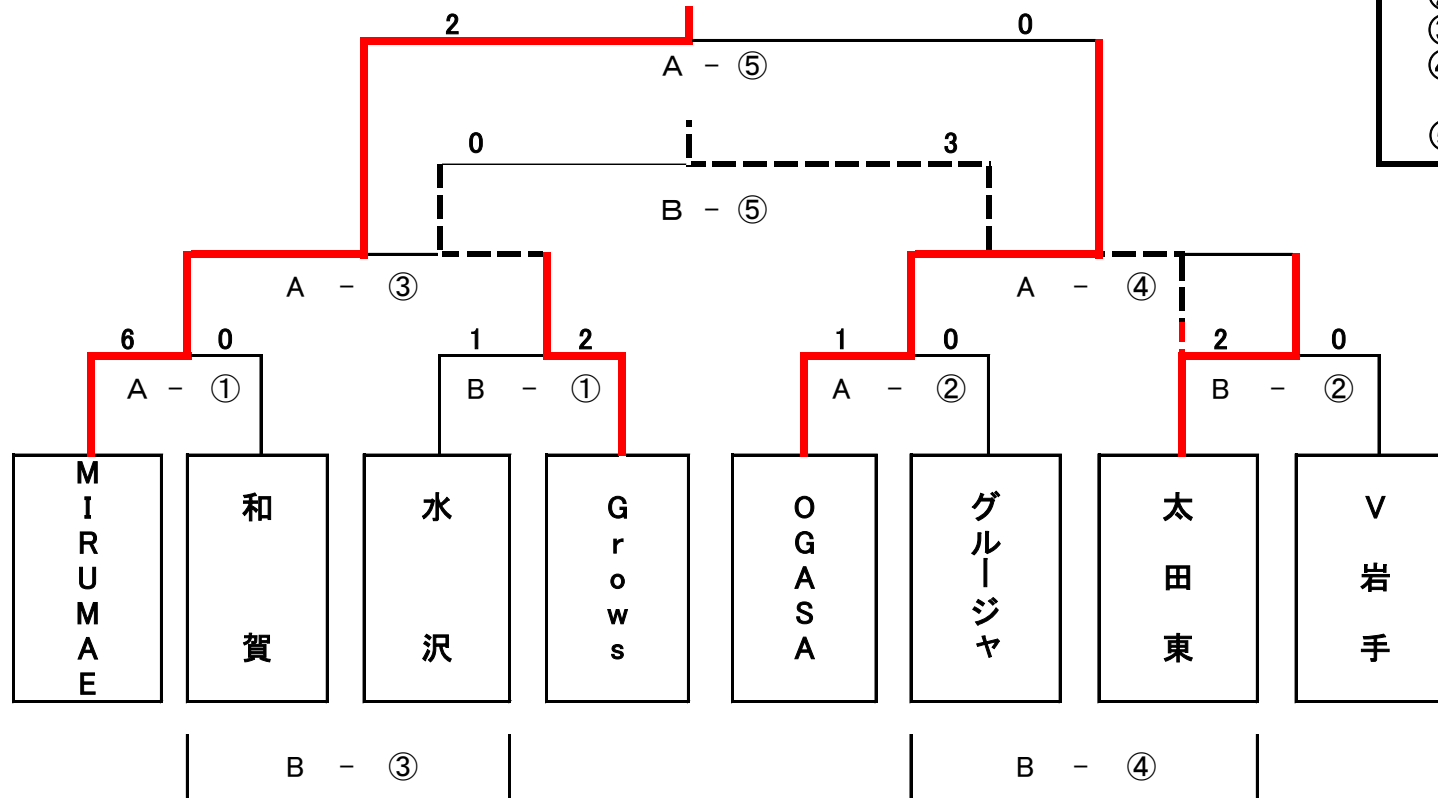

JA全農杯チビリンピック小学生8人制サッカー大会 第14回岩手県予選会

平成27年11月29日

釜石市球技場

試合時間	
①	10:00~
②	11:00~
③	12:00~
④	13:00~
⑤	15:00~

* 試合時間 12分+12分+5分+12分(第1、第2ピリオド間は休憩なし)

* 規定時間内に勝敗が決しない場合は1回戦・3位決定戦は即PK戦(3人)とし、準決勝、決勝は6分(3分+3分)の延長戦の後PK戦(3名)とする。