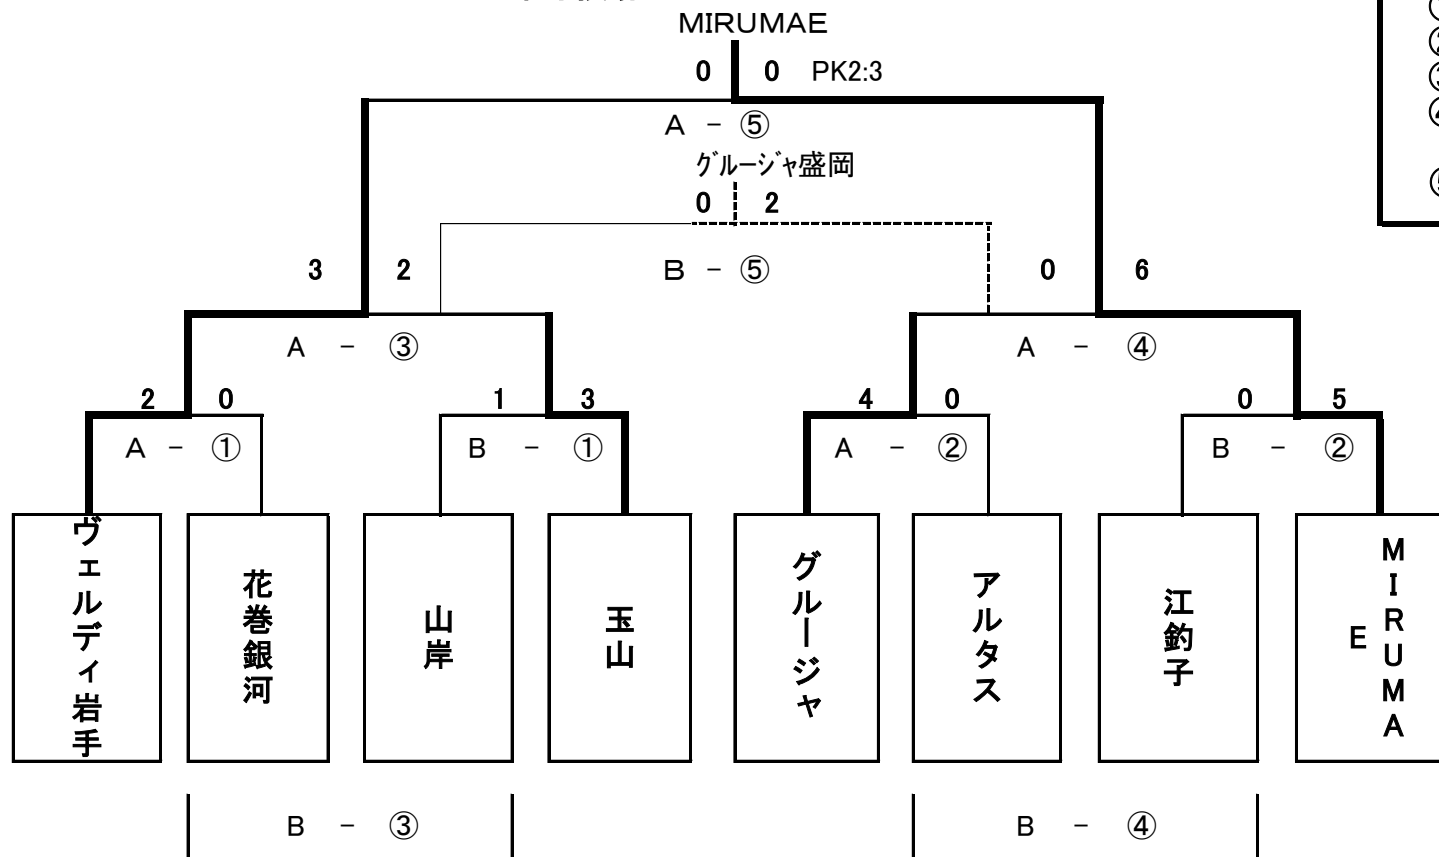

JA全農杯チビリンピック小学生8人制サッカー大会 第14回岩手県予選会

平成28年11月23日

釜石市球技場

試合時間	
①	10:00~
②	11:00~
③	12:00~
④	13:00~
⑤	15:00~

* 試合時間 12分+12分+5分+12分(第1、第2ピリオド間は休憩なし)

* 規定時間内に勝敗が決しない場合は1回戦・3位決定戦は即PK戦(3人)とし、準決勝、決勝は6分(3分+3分)の延長戦の後PK戦(3名)とする。