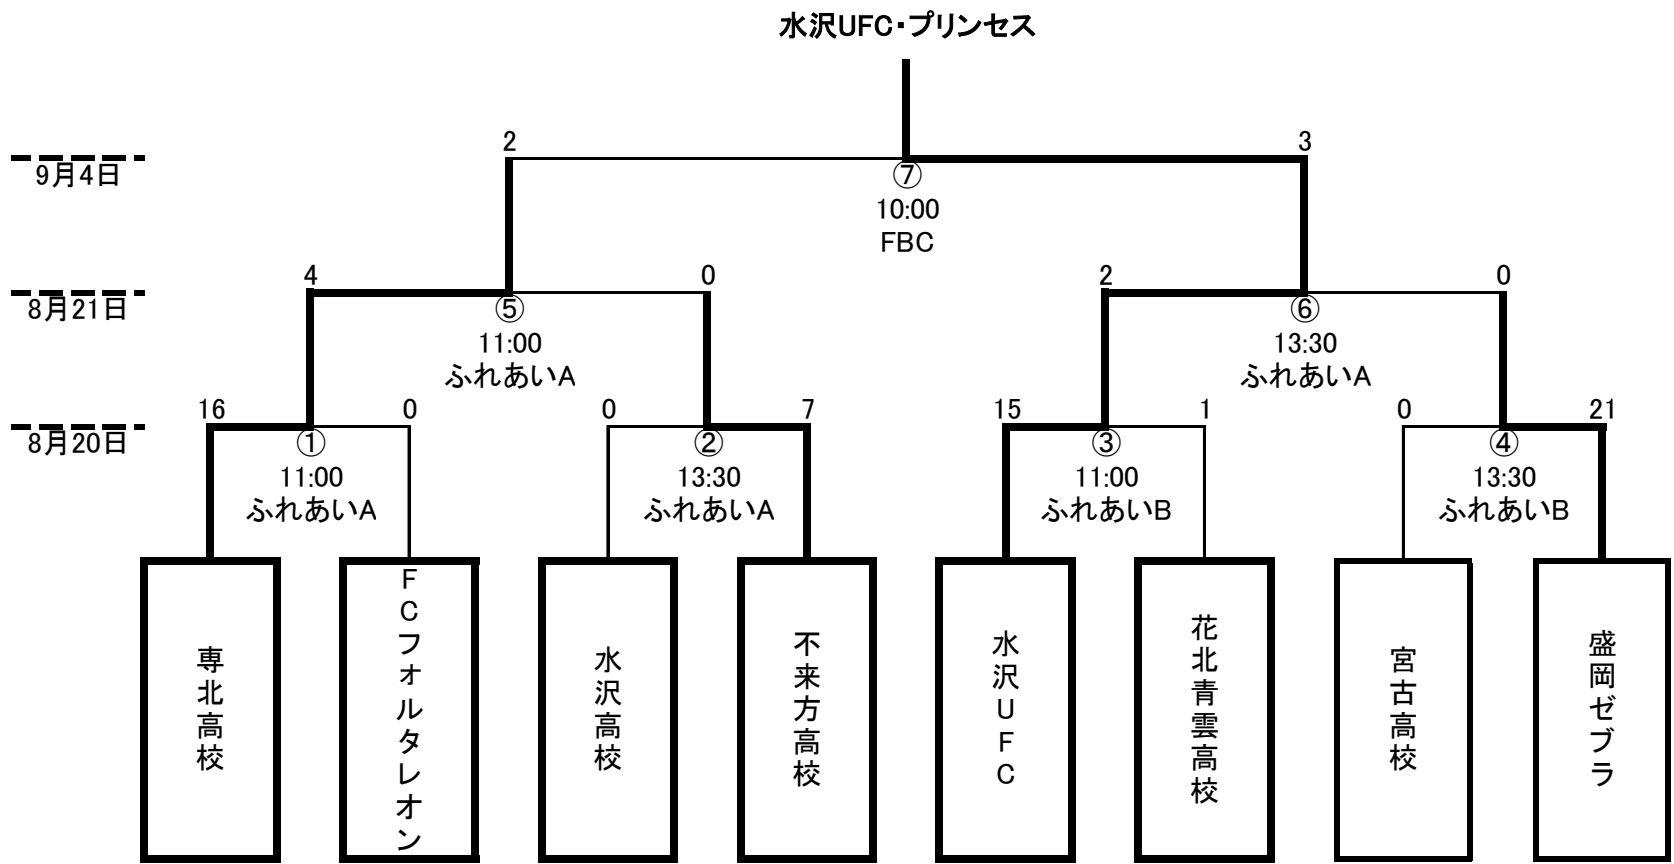

# 第29回岩手県女子サッカー選手権大会結果

■日程:平成28年8月20日(土)～8月21日(日)、9月4日(日)  
 ■会場:奥州市ふれあいの丘公園、岩手県フットボールセンター

試合日程	チーム名	結果	チーム名	会場
① 8月20日(土) 11:00	専修大学北上高等学校	16 - 0	FCフォルタレオン	ふれあいA
② 8月20日(土) 13:30	水沢高校	0 - 7	不来方高等学校	ふれあいA
③ 8月20日(土) 11:00	水沢UFC・プリンセス	15 - 1	花北青雲高校	ふれあいB
④ 8月20日(土) 13:30	宮古高校	0 - 21	盛岡ゼブラレディース	ふれあいB
⑤ 8月21日(日) 11:00	専修大学北上高等学校	4 - 0	不来方高等学校	ふれあいA
⑥ 8月21日(日) 13:30	水沢UFC・プリンセス	2 - 0	盛岡ゼブラレディース	ふれあいA
⑦ 9月4日(日) 10:00	専修大学北上高等学校		水沢UFC・プリンセス	FBC