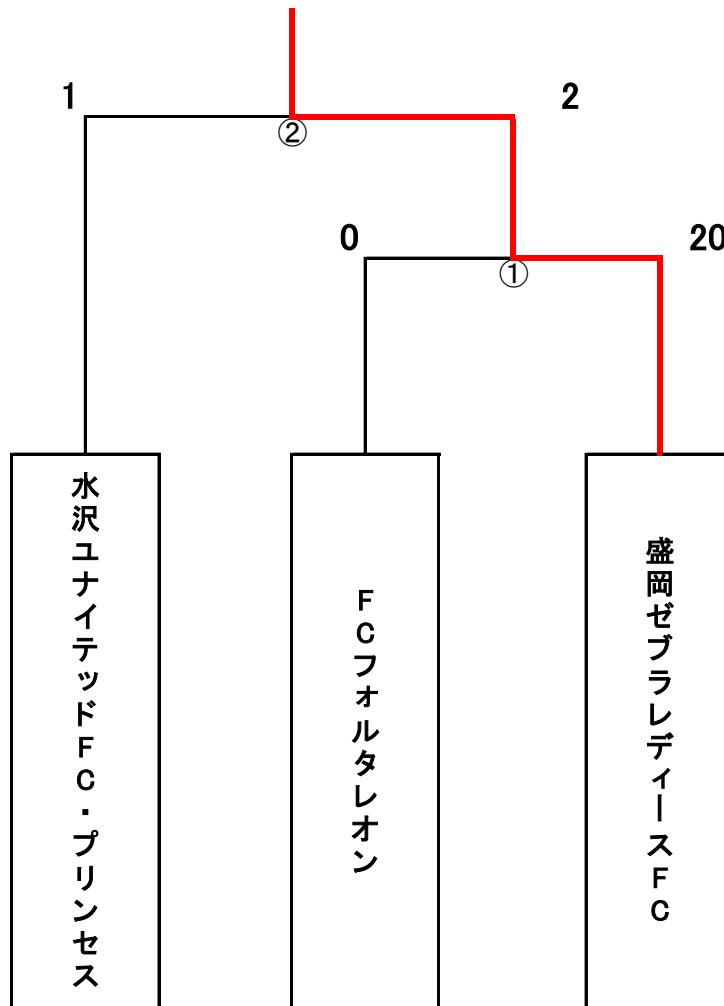

第21回全日本女子ユース(U-15)サッカー選手権大会  
岩手県大会組み合わせ

- ①平成28年5月29日(日) 12:00 岩手町総合グラウンド  
②平成28年6月5日(日) 15:00 岩手県フットボールセンター