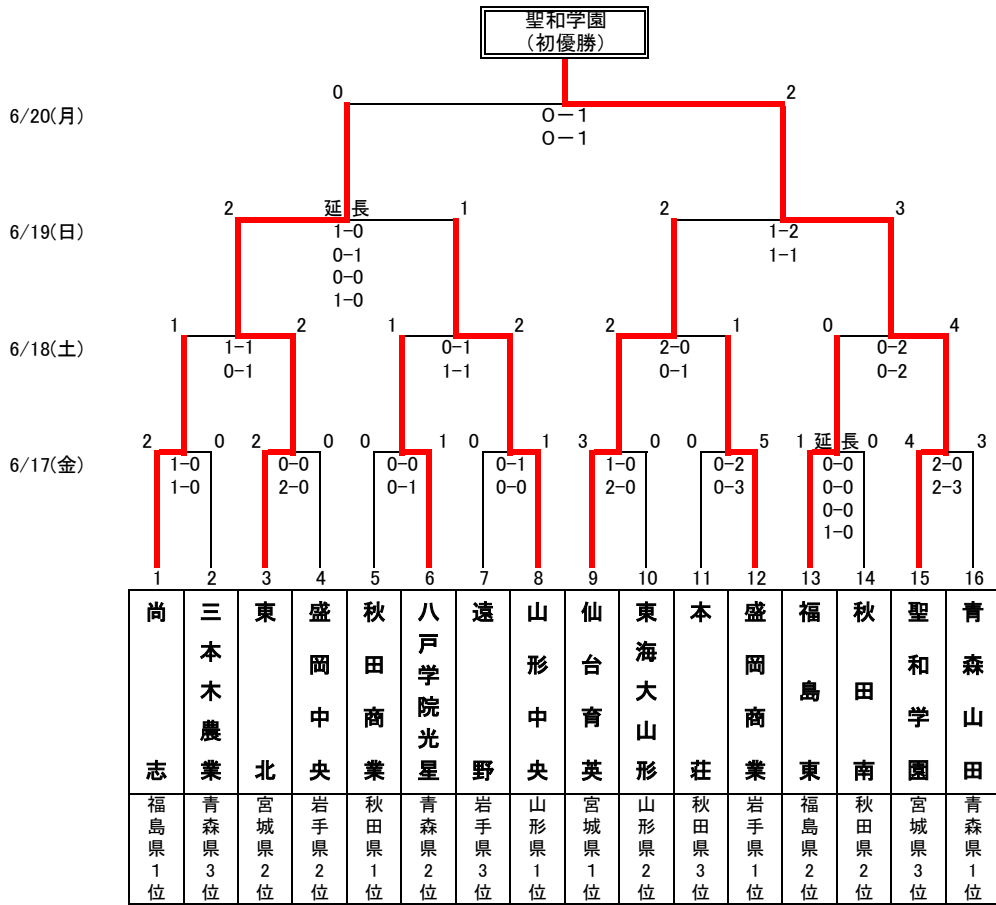

第58回東北高等学校サッカー選手権大会兼河北新報旗争奪サッカー選手権大会

【男子】

期日：平成28年6月17日(金)～20日(月)

会場：ひとめぼれスタジアム宮城

ひとめぼれスタジアム宮城補助競技場

七ヶ浜サッカースタジアム

松島運動公園多目的グラウンド

松島フットボールセンターpitch-1

第58回東北高等学校サッカー選手権大会 兼平成28年度全国高等学校総合体育大会サッカー競技東北地域予選

【女子】

期日：平成28年6月18日(土)～20日(月)

会場：ひとめぼれスタジアム宮城

ひとめぼれスタジアム宮城補助競技場

松島運動公園多目的グラウンド