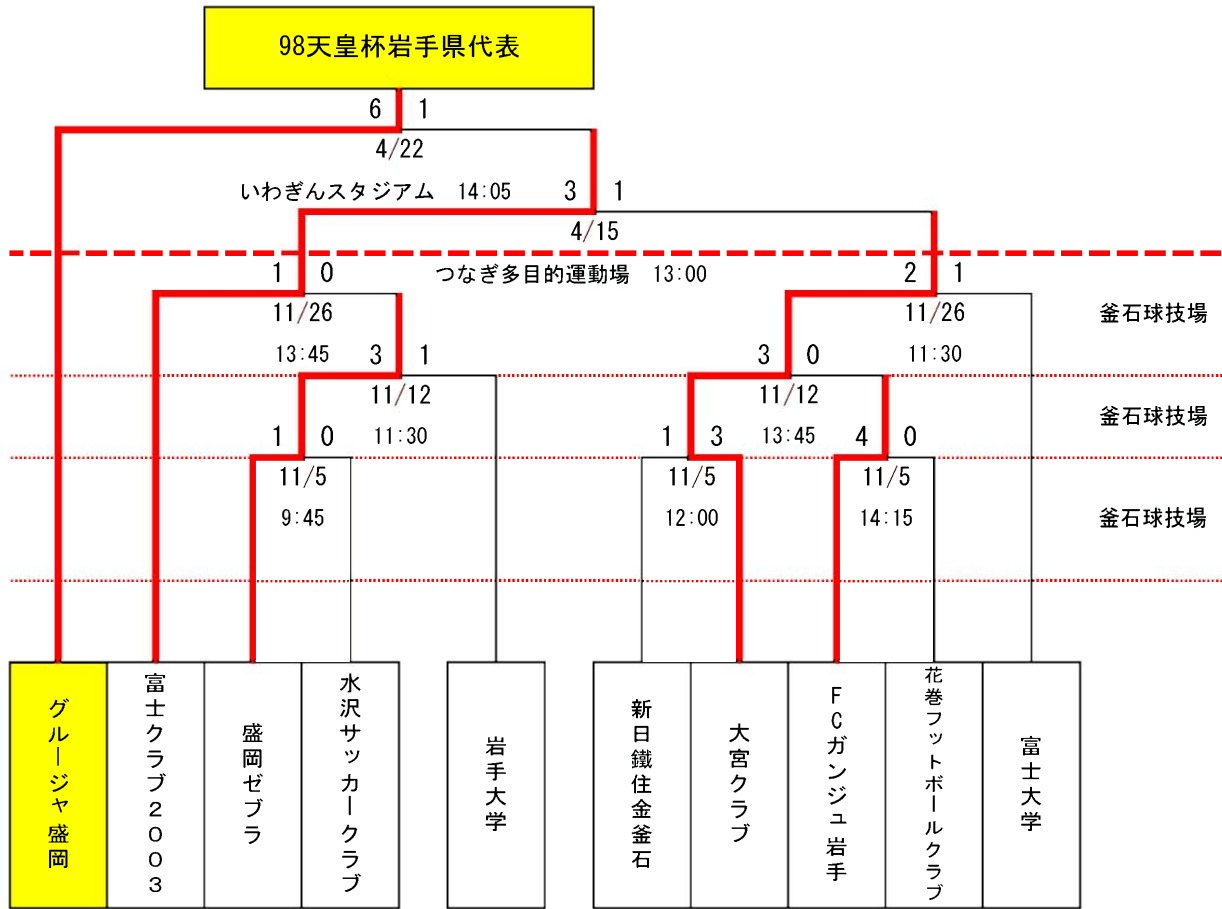

第68回岩手県サッカー選手権大会

■決勝トーナメント

第1シード グルージャ盛岡 (J3)

第2シード 第67回大会決勝大会出場チーム (富士クラブ2003、富士大学)

第3シード 東北社会人リーグ1部・大学リーグ1部 (ガンジュ、ゼブラ、新日鐵、岩手大学)

グループリーグ上位 ①大宮クラブ、②水沢サッカークラブ、③花巻フットボールクラブ

■1次ラウンド

参加チーム 大宮クラブ、水沢クラブ、花巻クラブ、岩手銀行、北上FC

4月2日から10月末まで県内各地の芝生又は人工芝グラウンドで開催

5チーム総当たりのリーグ戦で各チーム4試合

地域サッカーチャンピオンズリーグ方式を採用し、引分けの場合はPK戦を実施

試合時間内の勝:勝点3、PK戦の勝:2、PK戦の負:1、試合時間内の負:0

上位3チームが決勝トーナメントに進出する。

チーム名	A	B	C	D	E	勝	PK勝	負	PK負	得失	勝点	順位
A 花巻	△	● 0-6	▲ 1-1 (PK2-4)	○ 6-0	○ 4-0	2	-	1	1	4	7	3
B 大宮	○ 6-0	△	○ 2-0	○ 8-0	○ 7-0	4	-	-	-	23	12	1
C 水沢	△ 1-1PK4-2)	● 0-2	△	○ 3-0	○ 8-1	2	1	1	-	8	8	2
D 北上	● 0-6	● 0-8	● 0-3	△	○ 3-1	1	-	3	-	-15	3	4
E 岩銀	● 0-4	● 0-7	● 1-8	● 1-3	△	-	-	4	-	-20	0	5

5チーム総当たりのリーグ戦の場合には各チーム4試合で計10試合