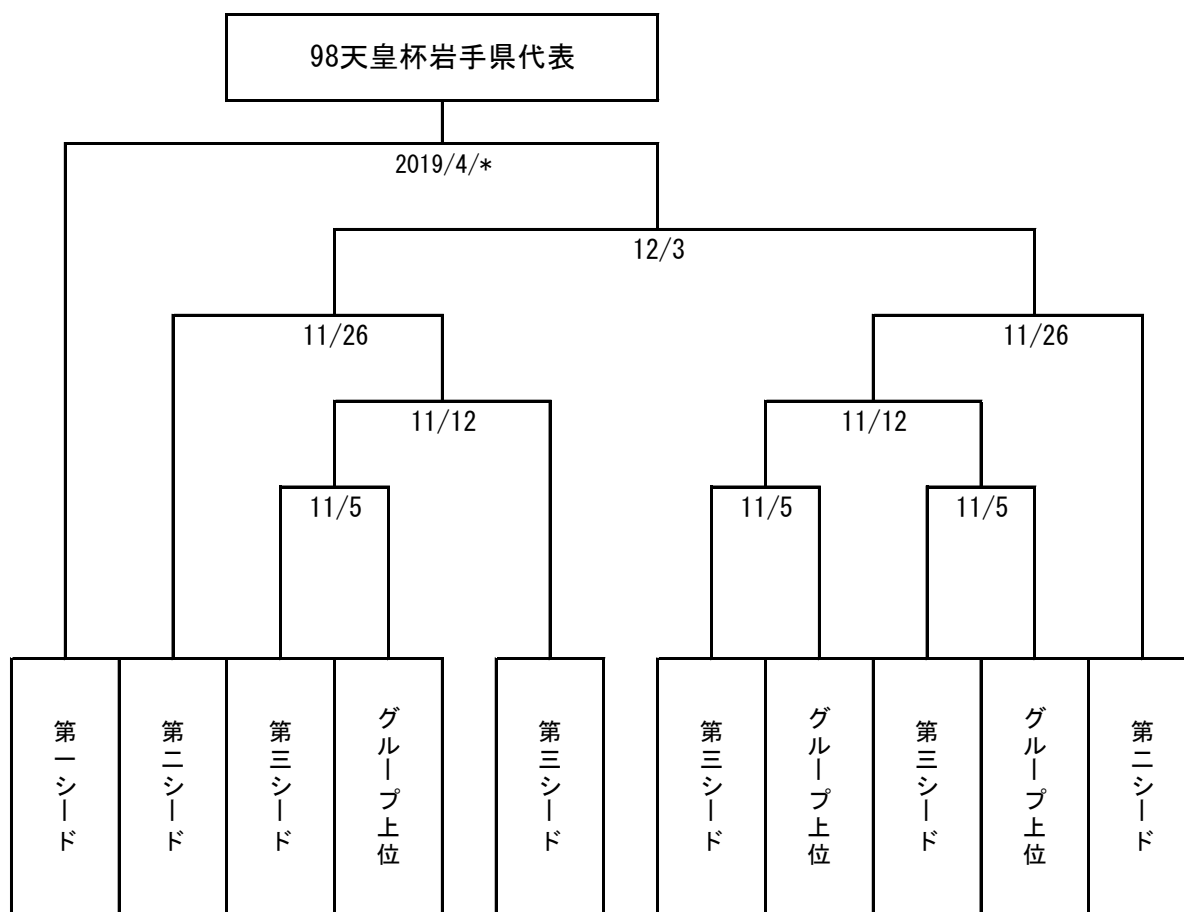

第68回岩手県サッカー選手権大会

2017/6/25現在

■決勝トーナメント

- 第1シード グルージャ盛岡 (J3)
- 第2シード 第67回大会決勝大会出場チーム (富士クラブ2003、富士大学)
- 第3シード 東北社会人リーグ1部・大学リーグ1部 (ガンジュ、ゼブラ、新日鐵、岩手大学)

■1次ラウンド

参加希望チーム 大宮クラブ、水沢クラブ、花巻クラブ、岩手銀行、北上FC

4月2日から10月末まで県内各地の芝生又は人工芝グラウンドで開催

5チーム総当たりのリーグ戦で各チーム4試合

地域サッカーチャンピオンズリーグ方式を採用し、引分けの場合はPK戦を実施

試合時間内の勝:勝点3、PK戦の勝:2、PK戦の負:1、試合時間内の負:0

上位3チームが決勝トーナメントに進出する。

チーム名	A	B	C	D	E	勝	PK勝	負	PK負	得失	勝点	順位
A 花巻	△	● 0-6	▲ 1-1 (PK2-4)	○ 6-0	○ 4-0	2	-	1	1	4	7	3
B 大宮	○ 6-0	△	○ 2-0	○ 8-0	○ 7-0	4	-	-	-	23	12	1
C 水沢	△ 1-1 (PK4-2)	● 0-2	△	○ 3-0	○ 10-1	2	1	1	-	10	8	2
D 北上	● 0-6	● 0-8	● 0-3	△	○ 3-1	1	-	3	-	-15	3	4
E 岩銀	● 0-4	● 0-7	● 1-10	● 1-3	△	-	-	4	-	-22	0	5

5チーム総当たりのリーグ戦の場合には各チーム4試合で計10試合

- ① A花巻 (前0、後0)0vs6(前2、後4) B大宮 4/2 (日) 12:30~ 一関サッカー・ラグビー場
- ② C水沢 (前0、後3)3vs0(前0、後0) D北上 4/2 (日) 14:45~ 一関サッカー・ラグビー場
- ③ A花巻 (前3、後1)4vs0(前0、後0) E岩銀 4/9 (日) 10:00~ 岩手県フットボールセンター
- ④ B大宮 (前1、後1)2vs0(前0、後0) C水沢 4/9 (日) 12:30~ 岩手県フットボールセンター
- ⑤ A花巻 (前2、後4)6vs0(前0、後0) D北上 4/16 (日) 10:30~ 岩手県フットボールセンター
- ⑥ B大宮 (前4、後3)7vs0(前0、後0) E岩銀 4/16 (日) 13:00~ 岩手県フットボールセンター
- ⑦ D北上 (前2、後1)3vs1(前0、後1) E岩銀 4/30 (日) 12:45~ 県運動公園第1グラウンド
- ⑧ A花巻 (前1、後0)1(PK2)vs1(PK4)(前1、後0) C水沢 4/30 (日) 14:45~ 県運動公園第1グラウンド
- ⑨ B大宮 (前3、後5)8vs0(前0、後0) D北上 6/18 (日) 10:30~ 富士大学人工芝グラウンド
- ⑩ C水沢 (前3、後7)10vs1(前0、後1) E岩銀 6/25 (日) 15:00~ 一関サッカー・ラグビー場