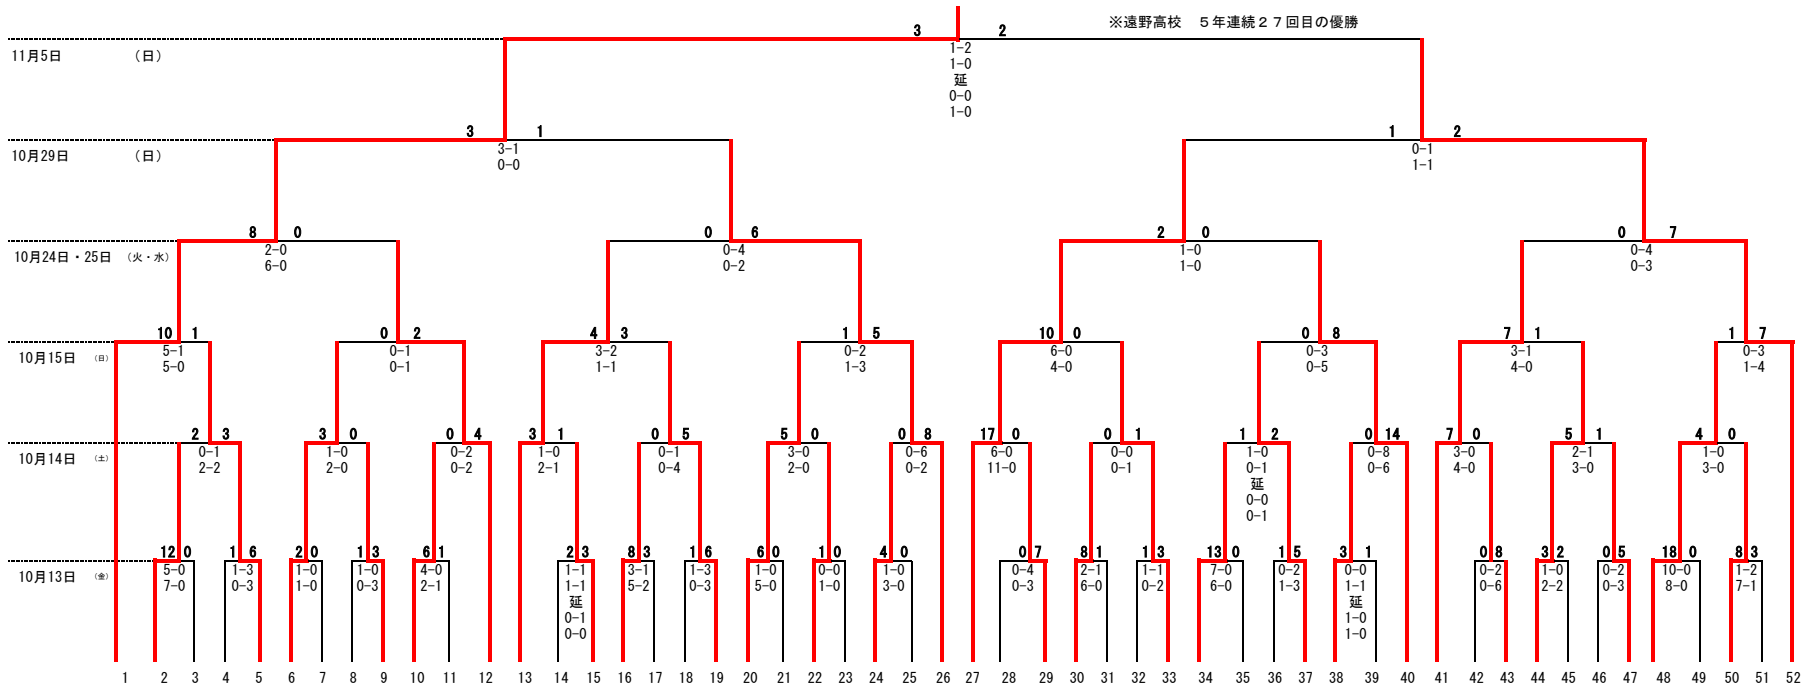

平成29年度 第96回全国高等学校サッカー選手権岩手県大会 勝ち上がり表

【会期】 10/13(金)、10/14(土)、10/15(日)、10/24(火)、10/25(水)、10/29(日)、11/5(日)

いA	いわぎんスタジアムA	いB	いわぎんスタジアムB	県営	岩手県営運動公園サッカー・ラグビー場第1グラウンド	つ	つなぎ多目的運動場	キャB	花巻スポーツキャンプむらB	キャM	花巻スポーツキャンプむらM
遠陸	遠野運動公園陸上競技場	遠多	遠野運動公園多目的運動広場	遠国	遠野市国体記念公園市民サッカー場	関陸	一関総合運動公園陸上競技場	関サ	一関サッカー・ラグビー場	F	岩手県フットボールセンター

遠 高 金 福 北 盛 花 千 盛 大 平 江 盛 岩 花 水 葛 盛 水 大 水 釜 岩 盛 福 盛 盛 宮 大 久 遠 黒 一 一 盛 大 盛 久 岩 専 不 軽 盛 一 一 大 宮 花 山 花 釜 盛

ヶ 上 岡 卷 岡 南 北 沢 岡 沢 岡 岡 岡 古 野 沢 関 関 大 船 岡 大 来 岡 関 関 卷 石 岡

翔 第 義 青 工 第 第 第 工 中 市 工 慈 緑 尻 第 第 附 渡 誠 谷 北 農 工 高 卷 卷 商 商

野 田 崎 岡 南 一 南 厩 南 槌 館 塾 北 泉 雲 業 卷 四 沢 渡 一 石 手 三 業 央 立 業 野 東 峰 北 一 二 属 東 桜 慈 堂 上 方 米 業 業 専 東 古 東 田 北 工 業