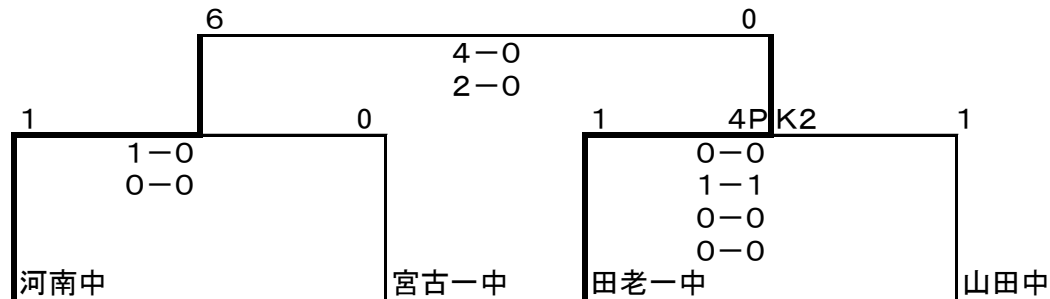

第51回宮古・下北地区中総体サッカー競技

17日(土)

Aブロック

	宮古河南中	宮古西中	田老第一中	勝ち点	得点	失点	得失点	順位
①河南中		5-0	5-1	6	10	1	+9	1
②宮古西中	0-5		1-9	0	1	14	-13	3
③田老第一中	1-5	9-1		3	10	6	+4	2

Bブロック

	山田中	宮古第一中	岩泉中	勝ち点	得点	失点	得失点	順位
①山田中		2-0	2-0	6	4	0	+4	1
②宮古第一中	0-2		2-0	3	2	2	0	2
③岩泉中	0-2	0-2		0	0	4	-4	3

18日(日)

- ★1位 宮古河南中学校
- ★2位 田老第一中学校
- 3位 宮古第一中学校
- 3位 山田中学校
- ★…県大会出場