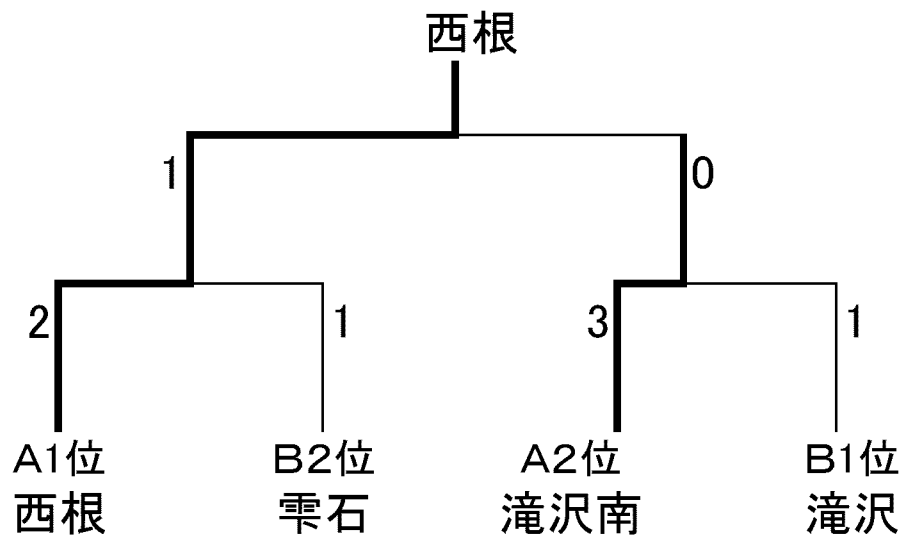

平成29年度 岩手地区中学校総合体育大会 サッカー競技結果
<予選リーグ>(リンク戦)

1位・2位が準決勝進出

Aブロック	①滝沢南	②葛巻	③滝沢第二	④西根	勝ち点	得点	失点	得失点差	順位
①滝沢南	■■■■■■	1-0	4-0	■■■■■■	6	5	0	5	2
②葛巻	0-1	■■■■■■	■■■■■■	0-5	0	0	6	-6	3
③滝沢第二	0-4	■■■■■■	■■■■■■	0-3	0	0	7	-7	4
④西根	■■■■■■	5-0	3-0	■■■■■■	6	8	0	8	1

1位・2位が準決勝進出

Bブロック	⑤滝沢	⑥雫石	⑦沼宮内	⑧松尾	勝ち点	得点	失点	得失点差	順位
⑤滝沢	■■■■■■	2-1	2-0	■■■■■■	6	4	1	3	1
⑥雫石	1-2	■■■■■■	■■■■■■	17-0	3	18	2	16	2
⑦沼宮内	0-2	■■■■■■	■■■■■■	9-0	3	9	2	7	3
⑧松尾	■■■■■■	0-17	0-9	■■■■■■	0	0	26	-26	4

※勝ち点と同じ場合は、①当該試合の結果、②得失点差の順で決定する

<決勝トーナメント>

第1位 西根(県大会出場)
第2位 滝沢南(県大会出場)

第3位 雫石
第3位 滝沢