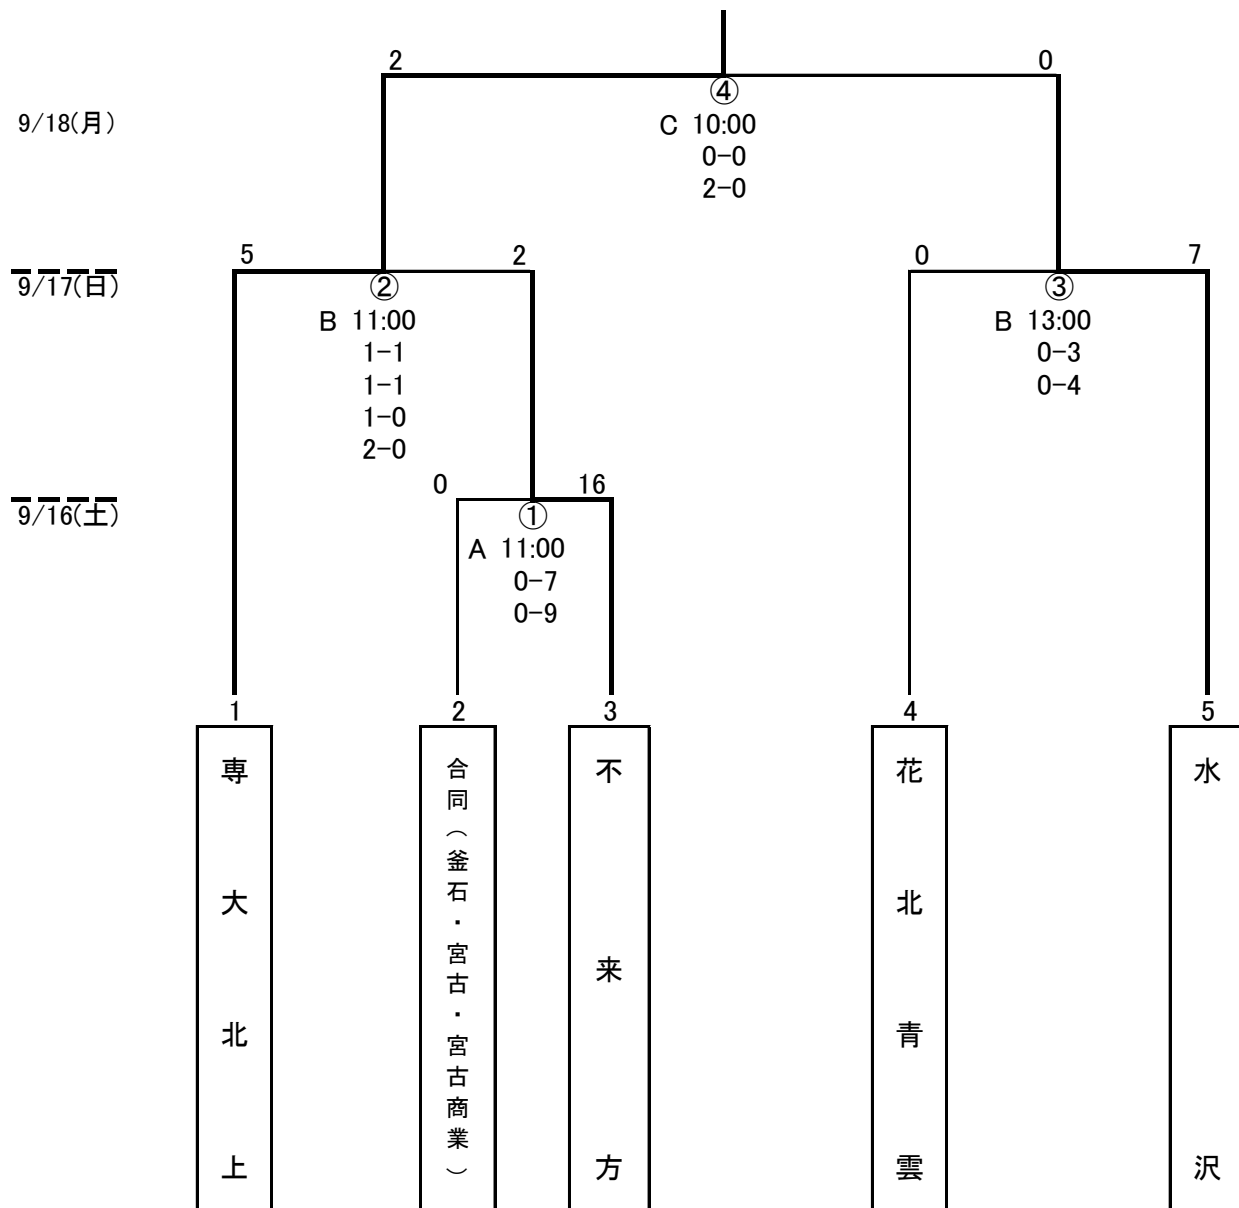

第26回全日本高等学校女子サッカー選手権大会 岩手県大会 戦績表

■日程:平成29年9月16日(土)・17日(日)・18日(月)

■会場名 A:不來方高校グラウンド B:花巻スポーツキャンプむらB
C:花巻スポーツキャンプむらメイン

専大北上の優勝(5回目・5年連続)
専大北上・水沢は東北大会出場

試合日程		不來方高校グラウンド		
		チーム名	スコア	チーム名
9/16(土)	11:00	合同(釜石・宮古・宮古商業)	0-16	不來方