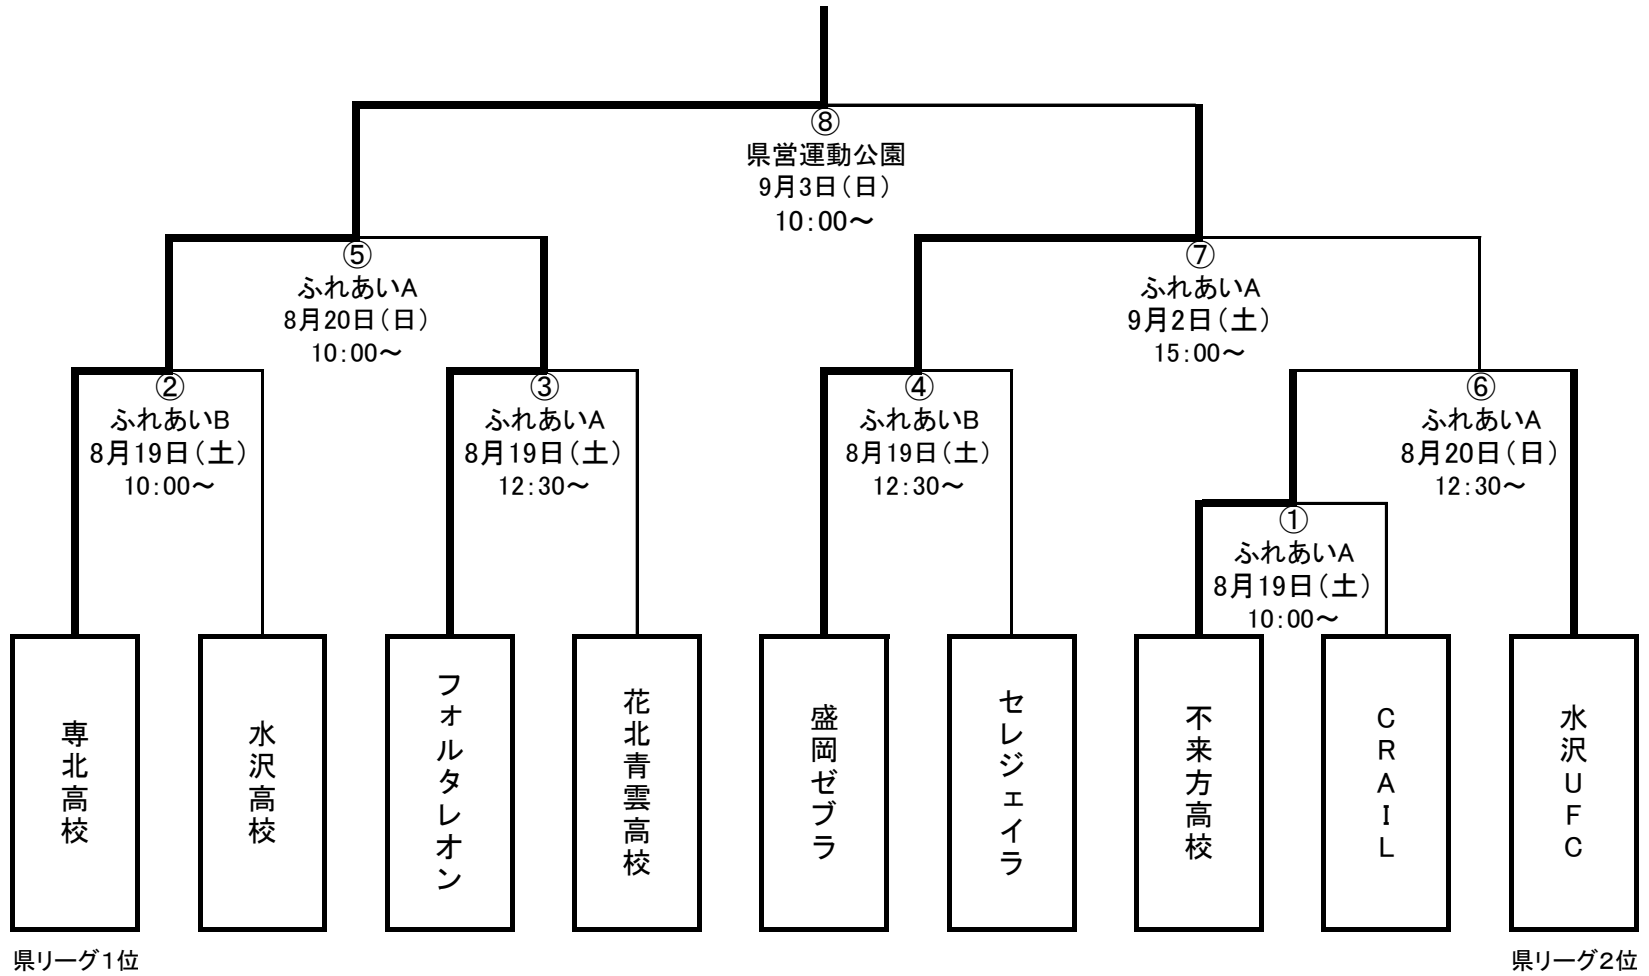

第30回岩手県女子サッカー選手権大会 戦績表

■日程:平成29年8月19日(土)～8月20日(日)、9月2日(土)～3日(日)

■会場:奥州市ふれあいの丘公園、岩手県営運動公園

	試合日程	チーム名	結果	チーム名	会場
①	8月19日(土) 10:00～	不来方高校	6 - 2	CRAIL	ふれあいA
②	8月19日(土) 10:00～	専北高校	9 - 0	水沢高校	ふれあいA
③	8月19日(土) 12:30～	フォルタレオン	9 - 3	花北青雲高校	ふれあいB
④	8月19日(土) 12:30～	盛岡ゼブラ	21 - 0	セレジエイラ	ふれあいB
⑤	8月20日(日) 10:00～	専北高校	8 - 1	フォルタレオン	ふれあいA
⑥	8月20日(日) 12:30～	不来方高校	3 - 1	水沢UFC	ふれあいA
⑦	9月2日(土) 15:00～	盛岡ゼブラ	1 - 0	不来方高校	ふれあいA
⑧	9月3日(日) 10:00～	専北高校	1 - 0	盛岡ゼブラ	県営運動公園