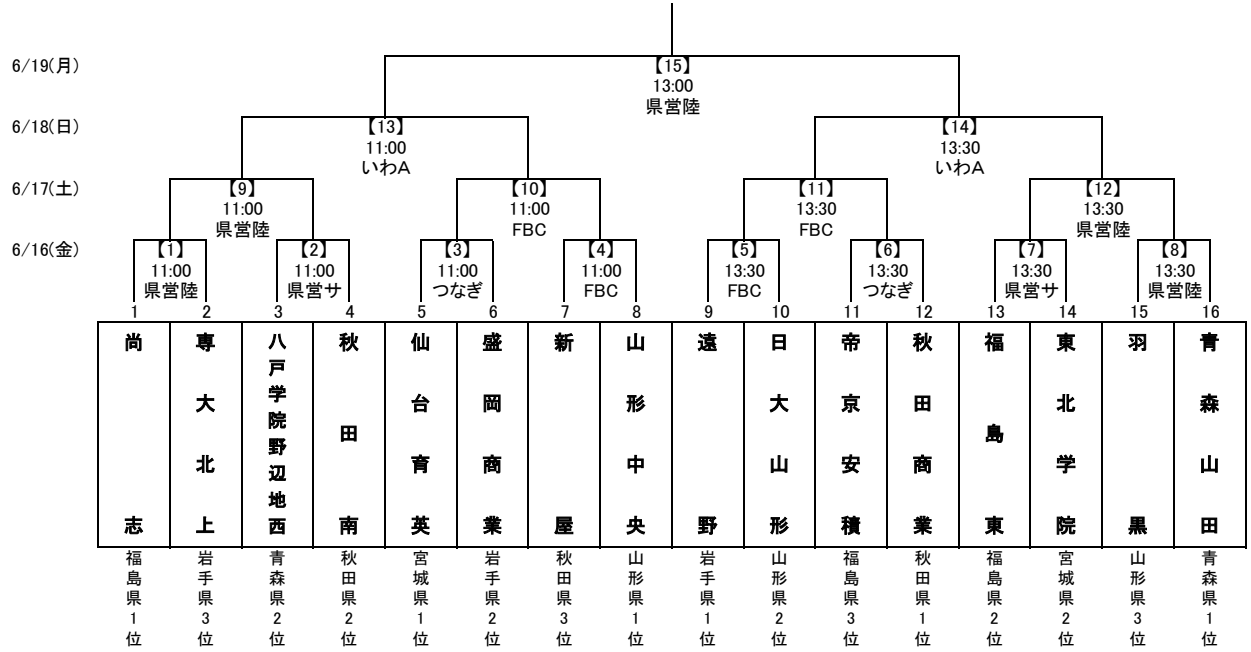

第59回東北高等学校サッカー選手権大会兼河北新報旗争奪サッカー選手権大会

【男子】 期日：平成29年6月16日(金)～19日(月)

会場：岩手県営運動公園陸上競技場(県営陸)
 いわぎんスタジアムA(いわA)
 岩手県営運動公園サッカーラグビー場第1グラウンド(県営サ)
 つなぎ多目的運動場(つなぎ)
 岩手県フットボールセンター(FBC)

第59回東北高等学校サッカー選手権大会 兼 平成29年度全国高等学校総合体育大会サッカー競技東北地域予選

【女子】 期日：平成29年6月17日(土)～19日(月)

会場：岩手県営運動公園陸上競技場(県営陸)
 いわぎんスタジアムB(いわB)
 花巻スポーツキャンプむらA(花巻A)

期日	開始時間	試合会場						
		岩手県営運動公園 陸上競技場	岩手県営運動公園 サッカーラグビー場 第1グラウンド	いわぎん スタジアムA	いわぎん スタジアムB	つなぎ多目的 運動場	岩手県フットボール センター	花巻スポーツ キャンプむらA
6/16(金)	11:00	【1】	【2】			【3】	【4】	
	13:30	【8】	【7】			【6】	【5】	
6/17(土)	11:00	【9】					【10】	A
	13:30	【12】					【11】	B
6/18(日)	11:00			【13】	C			
	13:30			【14】	D			
6/19(月)	10:30	E						
	13:00	【15】						