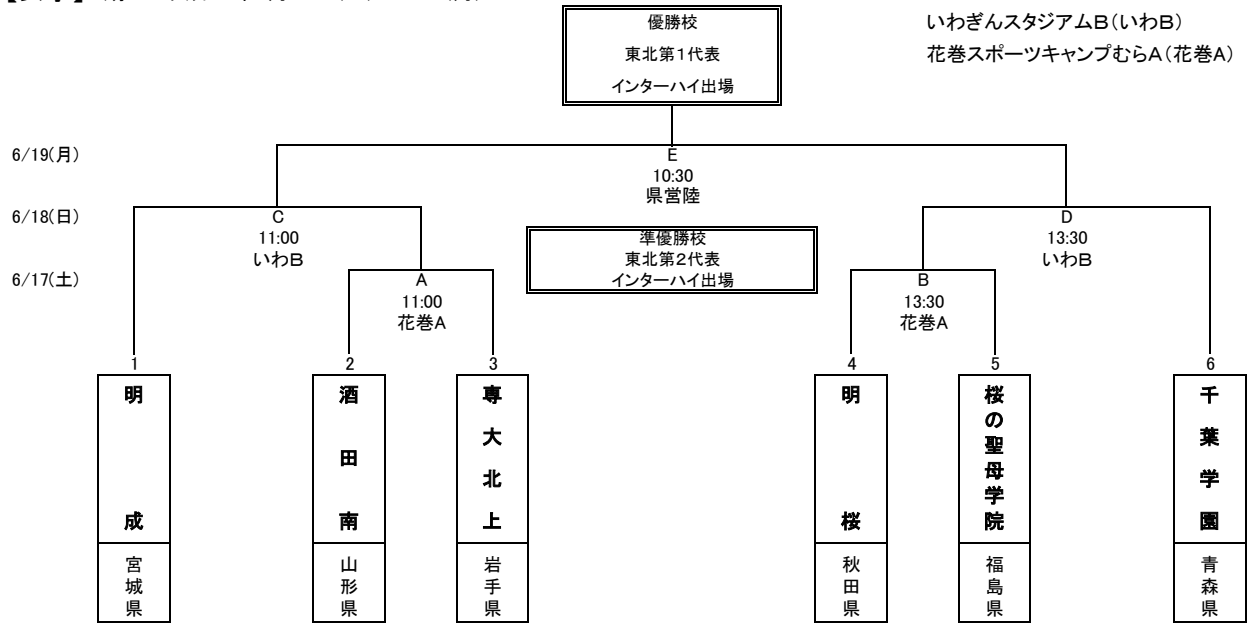

第59回東北高等学校サッカー選手権大会兼河北新報旗争奪サッカー選手権大会

【男子】 期日：平成29年6月16日(金)～19日(月)

会場：岩手県営運動公園陸上競技場(県営陸)
 いわぎんスタジアムA(いわA)
 岩手県営運動公園サッカーラグビー場第1グラウンド(県営サ)
 つなぎ多目的運動場(つなぎ)
 岩手県フットボールセンター(FBC)

第59回東北高等学校サッカー選手権大会 兼 平成29年度全国高等学校総合体育大会サッカー競技東北地域予選

【女子】 期日：平成29年6月17日(土)～19日(月)

会場：岩手県営運動公園陸上競技場(県営陸)
 いわぎんスタジアムB(いわB)
 花巻スポーツキャンプむらA(花巻A)

期日	開始時間	試合会場						
		岩手県営運動公園 陸上競技場	岩手県営運動公園 サッカーラグビー場 第1グラウンド	いわぎん スタジアムA	いわぎん スタジアムB	つなぎ多目的 運動場	岩手県フットボール センター	花巻スポーツ キャンプむらA
6/16(金)	11:00	【1】	【2】			【3】	【4】	
	13:30	【8】	【7】			【6】	【5】	
6/17(土)	11:00	【9】					【10】	A
	13:30	【12】					【11】	B
6/18(日)	11:00			【13】	C			
	13:30			【14】	D			
6/19(月)	10:30	E						
	13:00	【15】						