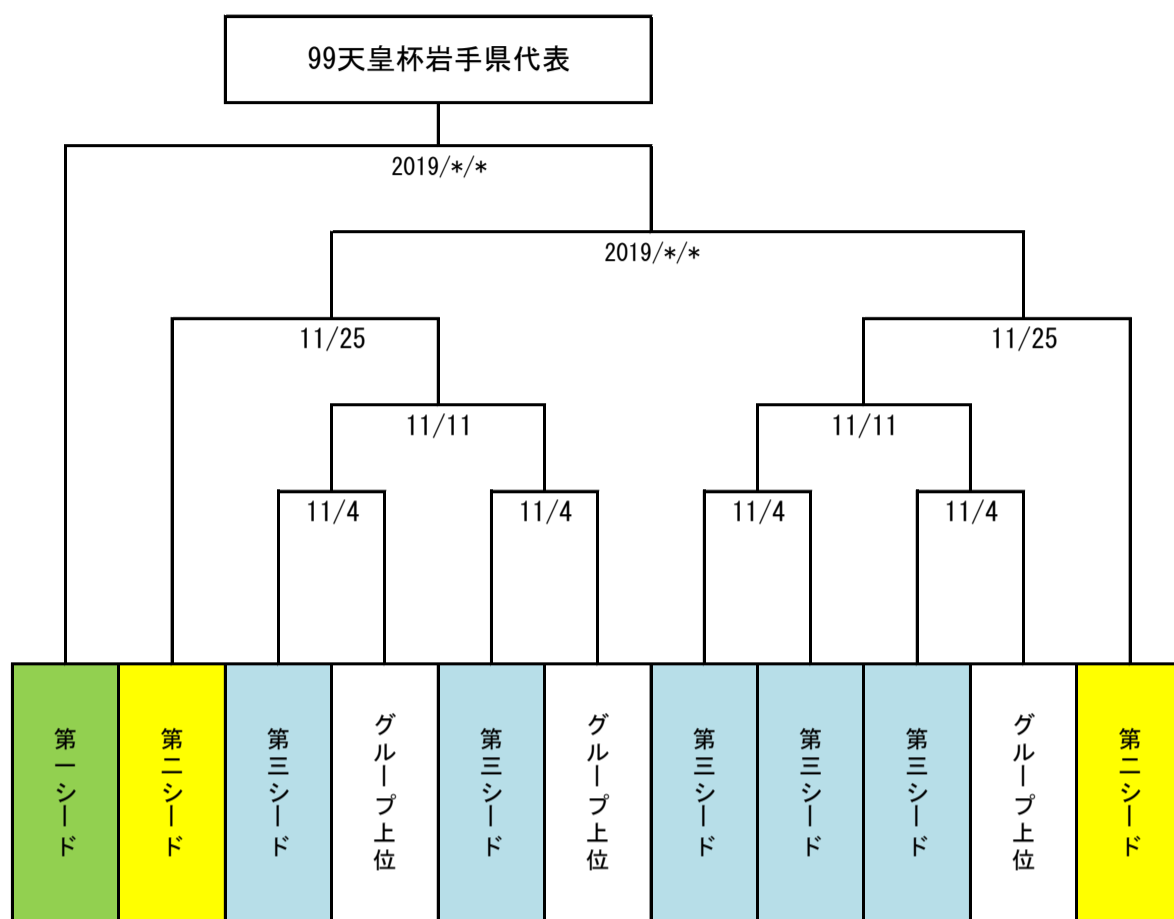

# 第69回岩手県サッカー選手権大会開催概要

2018/3/31現在

## ■決勝ラウンド（予定）

第1シード **グルージャ盛岡**（J3）

第2シード 第68回大会決勝大会出場チーム（**富士クラブ2003**、**大宮クラブ**）

第3シード 東北社会人リーグ1部・大学リーグ1部（**新日鐵**、**ゼブラ**、**ガンジュ**、**富士大学**、**岩手大学**）

## ■1次ラウンド

参加チーム **水沢クラブ**、**花巻クラブ**、**FC紫波**、**FC盛岡市立**、**FC JOSHUA**、**遠野SC**

4月8日、29日及び5月13日に県内各地の芝生又は人工芝グラウンドで開催

3チームの2グループとし、各チーム2試合のリーグ戦を実施

引分けの場合はPK戦を実施し、PK勝は勝点2、PK敗は勝点1とする。

上位3チームが決勝トーナメントに進出する。

第68回大会決勝ラウンド進出チームを各グループにシード（**水沢**、**花巻**）