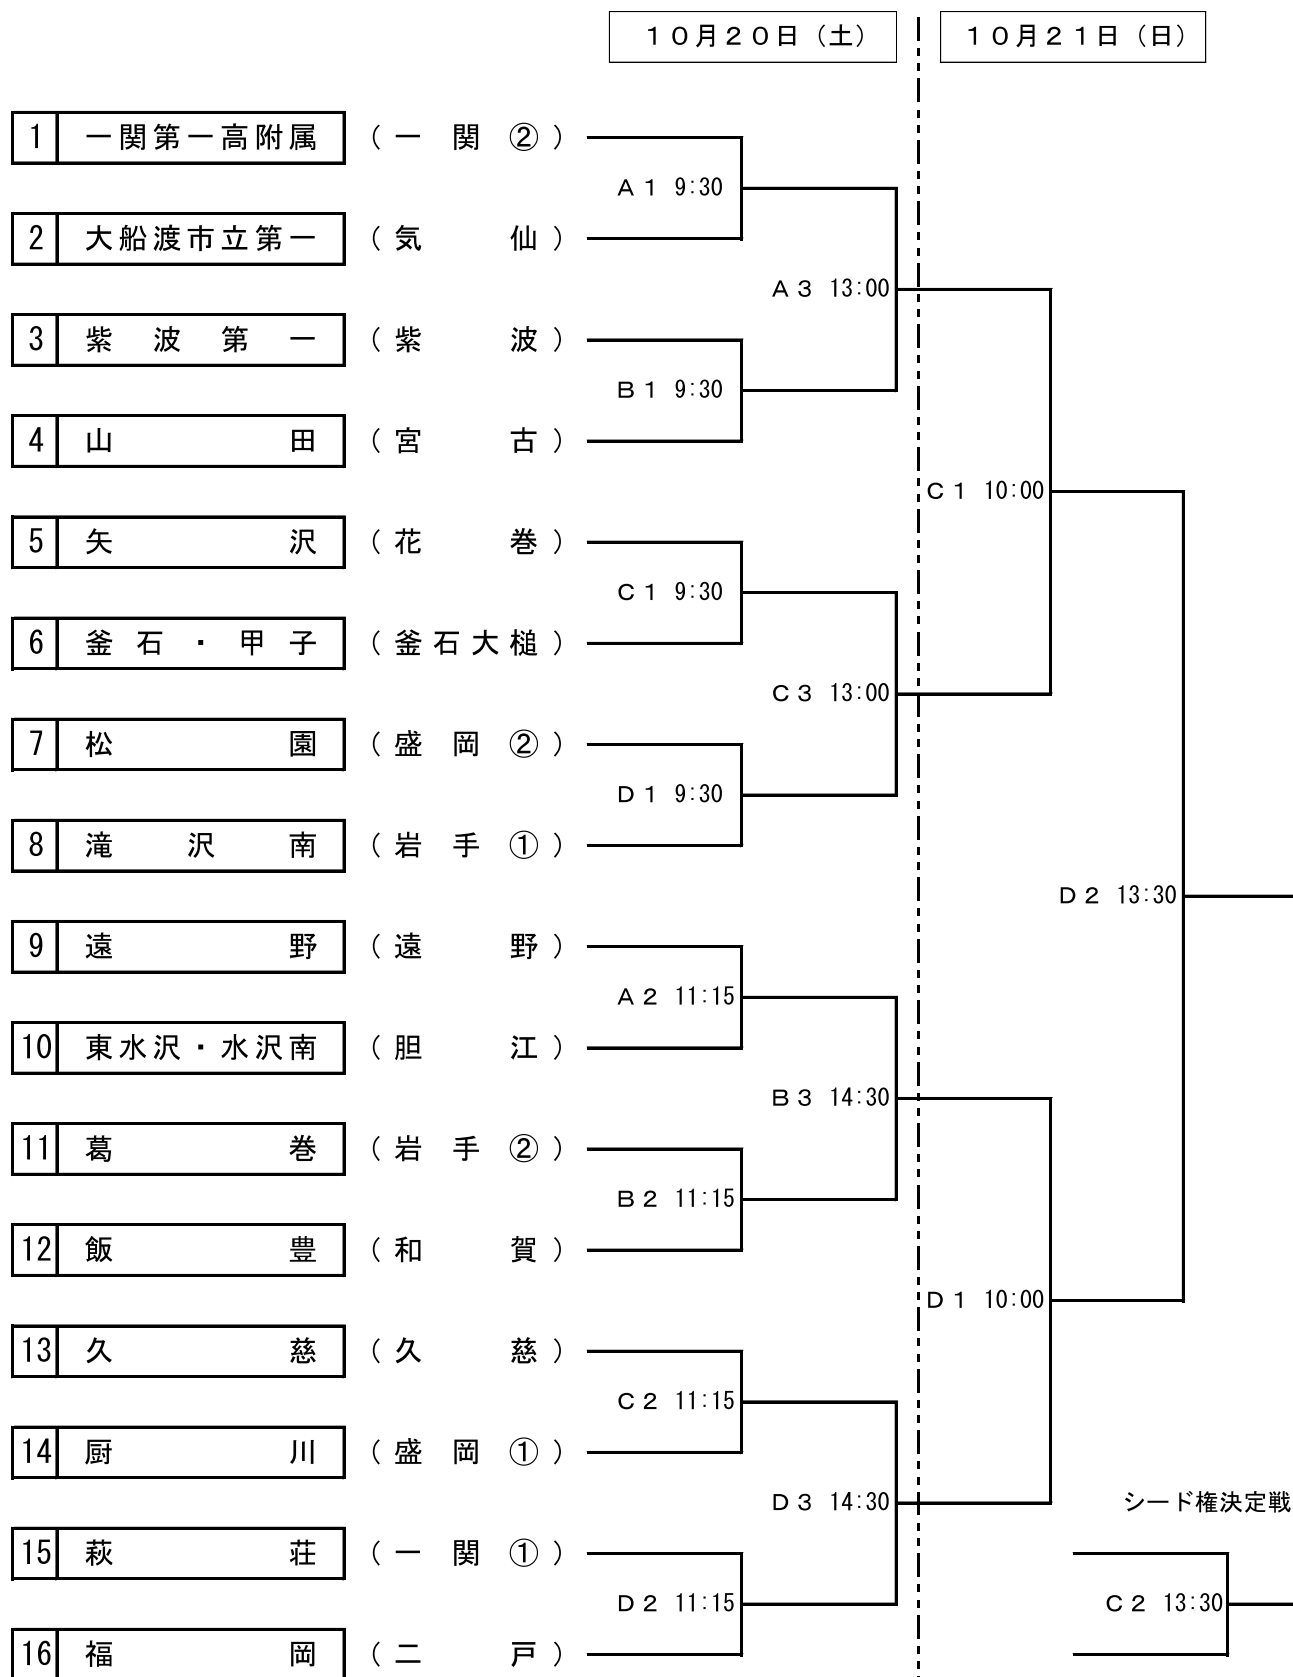

平成30年度 第45回 岩手県中学校新人大会サッカー競技 組合せ

会場 A : 安比高原スポーツパーク ASPA Aピッチ
 B : 安比高原スポーツパーク ASPA Bピッチ
 C : 安比高原スポーツパーク ASPA Cピッチ
 D : 安比高原スポーツパーク ASPA Dピッチ