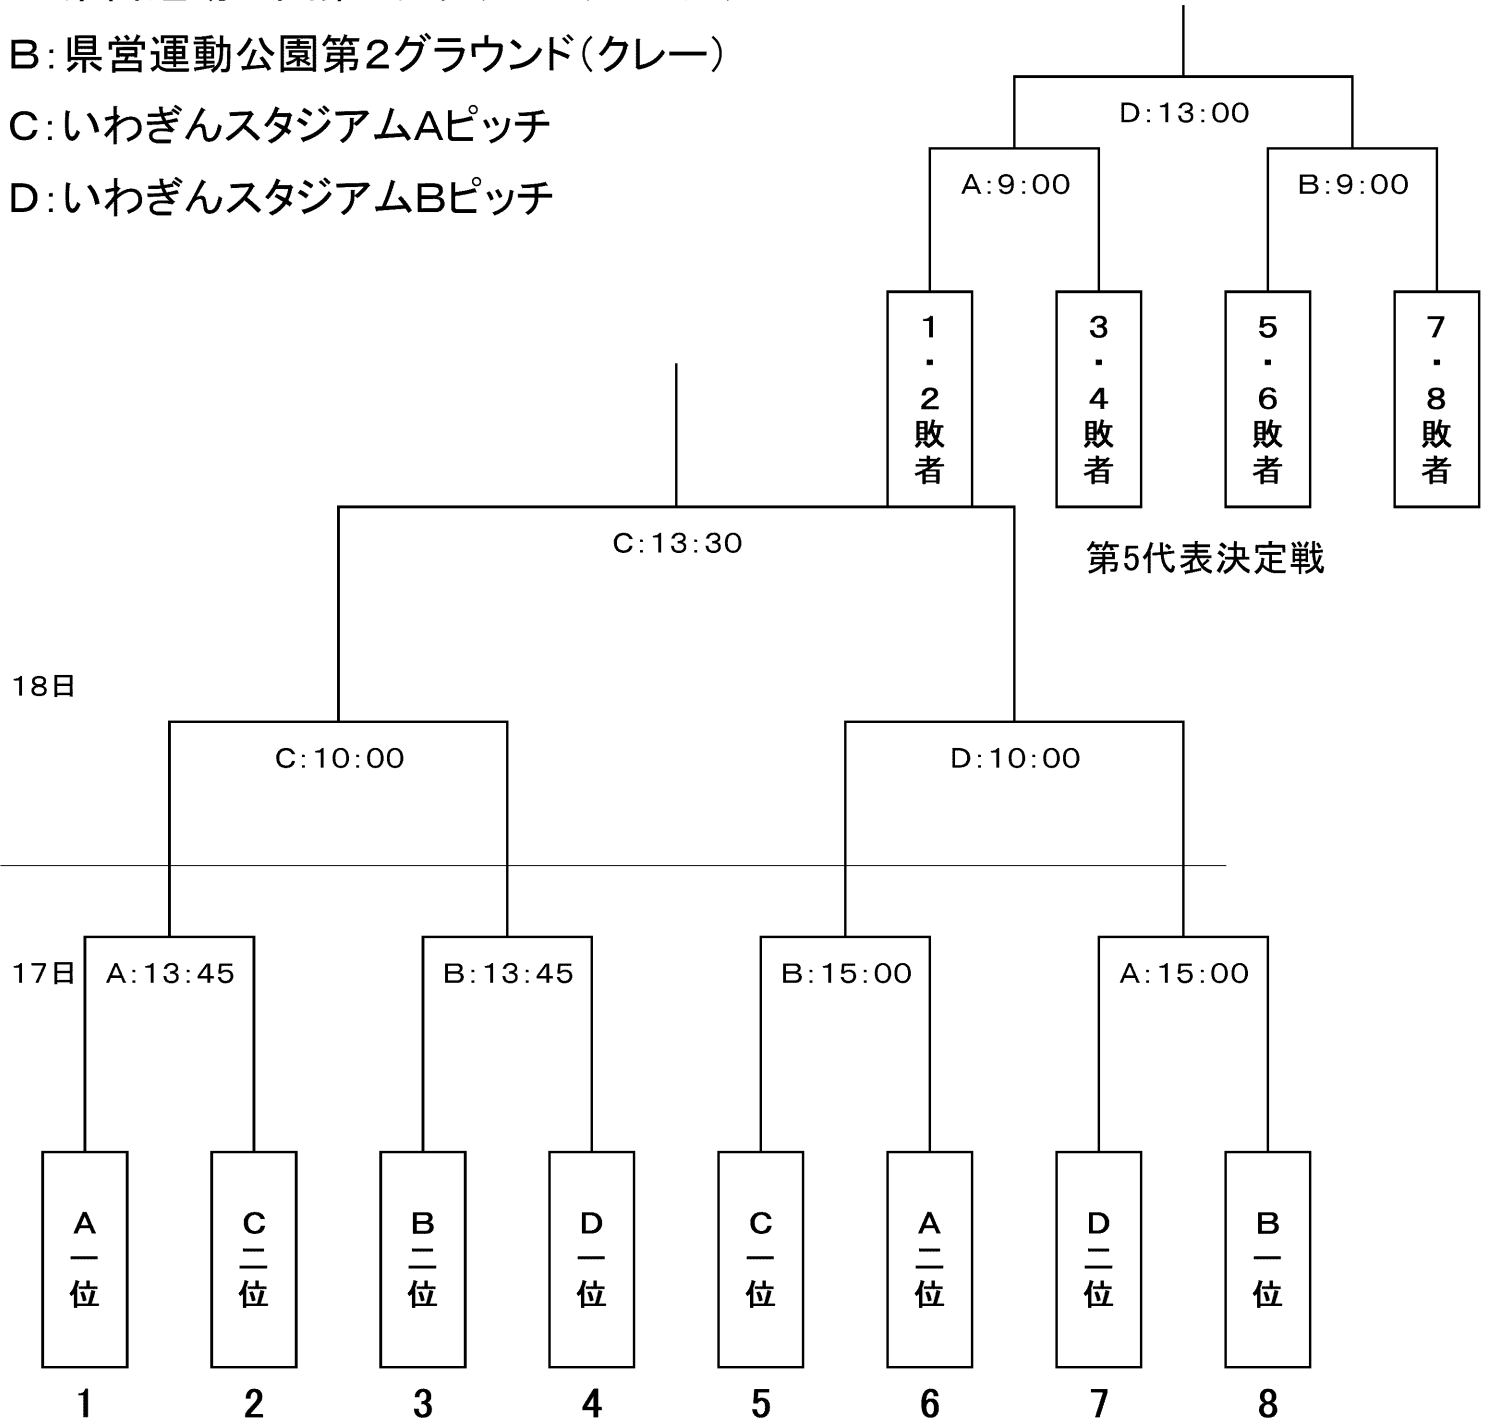

平成30年度 盛岡市中学校総合体育大会サッカー競技 組み合わせ

6月17日(日)、18日(月)決勝トーナメント

会場

A: 県営運動公園第1グラウンド(人工芝)

B: 県営運動公園第2グラウンド(クレー)

C: いわぎんスタジアムAピッチ

D: いわぎんスタジアムBピッチ

※上位5チームが県大会出場

※1、4、5、8には各グループの1位が入ることとする。

※2、3、6、7には各グループの2位が入ることとする。