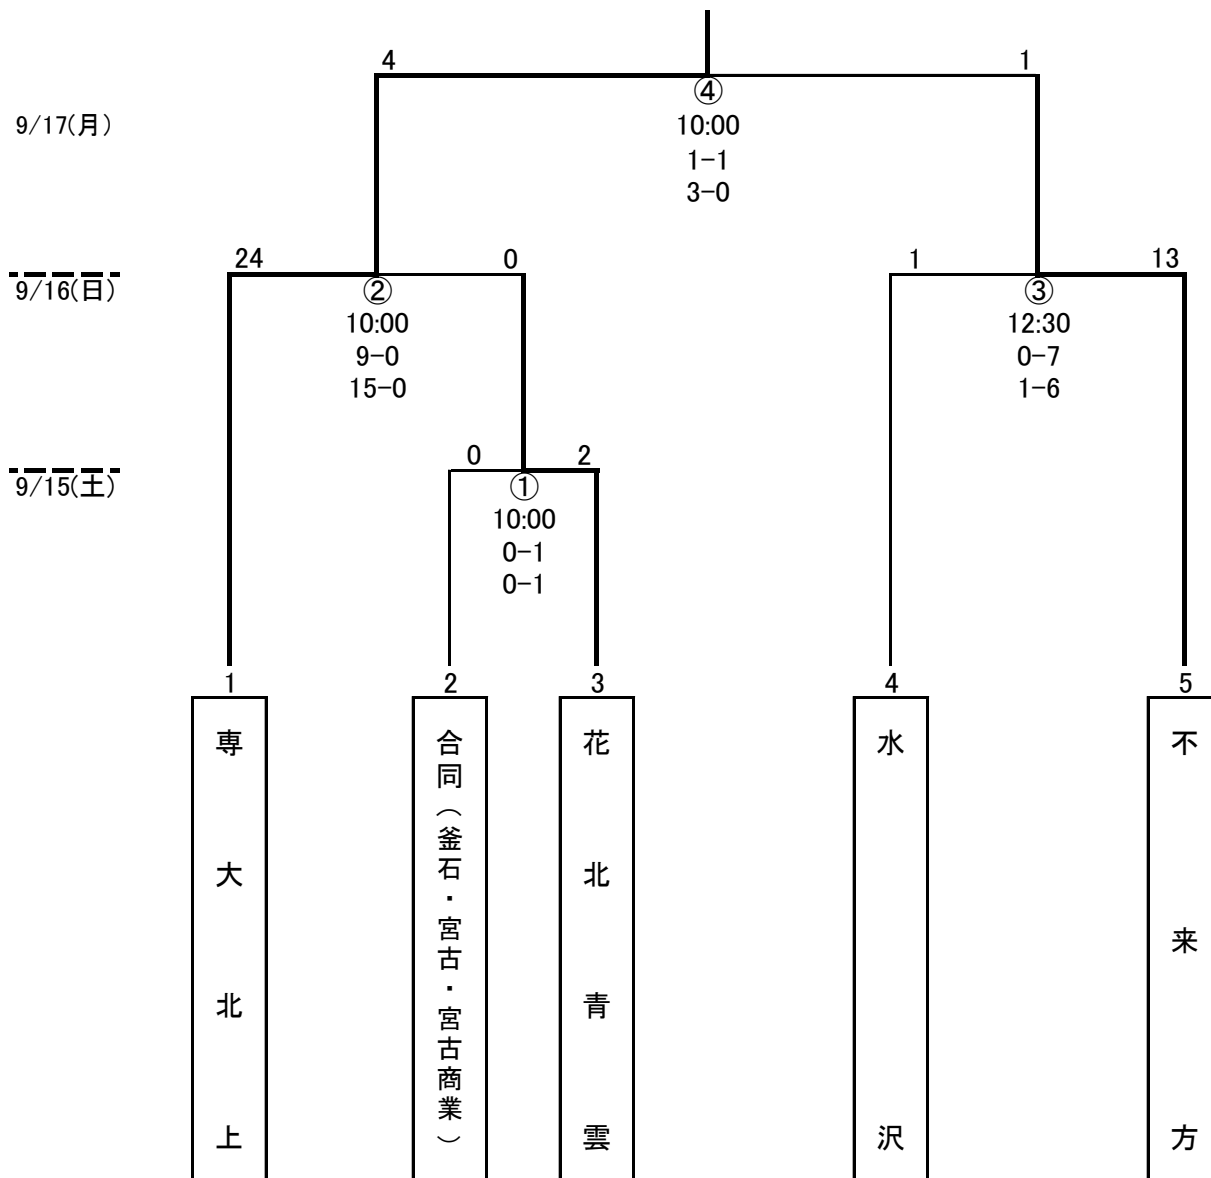

# 第27回全日本高等学校女子サッカー選手権大会 岩手県大会 結果

■日程:平成30年9月15日(土)・16日(日)・17日(月)

■会場名 北上総合運動公園 第2運動場

専大北上の優勝(6回目・6年連続)  
専大北上・不来方は東北大会出場

試合日程		北上総合運動公園 第2運動場		
		チーム名	スコア	チーム名
9/15(土)	10:00	合同	0-2	花北青雲

試合日程		北上総合運動公園 第2運動場		
		チーム名	スコア	チーム名
9/16(日)	10:00	専大北上	24-0	花北青雲
	12:30	水沢	1-13	不来方

試合日程		北上総合運動公園 第2運動場		
		チーム名	スコア	チーム名
9/17(月)	10:00	専大北上	4-1	不来方